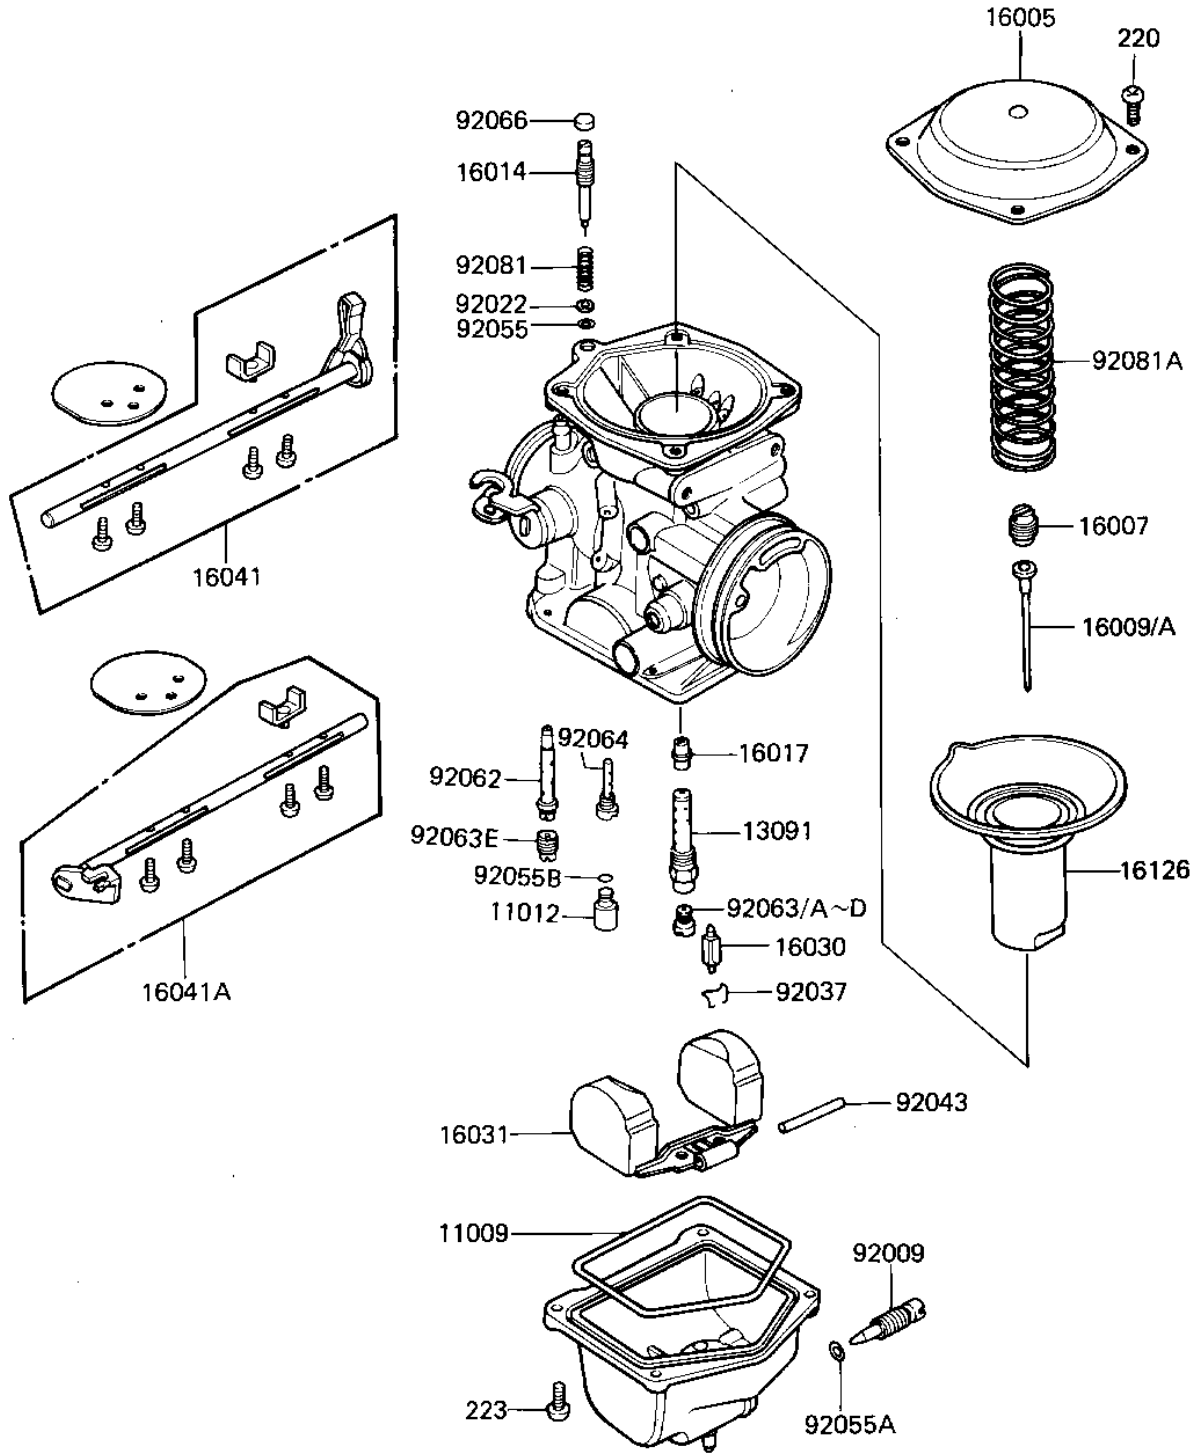

1984 LTD Shaft PARTS DIAGRAM

CARBURETOR PARTS

E1612-0094

1984 LTD Shaft PARTS LIST

CARBURETOR PARTS

ITEM NAME	PART NUMBER	QUANTITY
-----------	-------------	----------