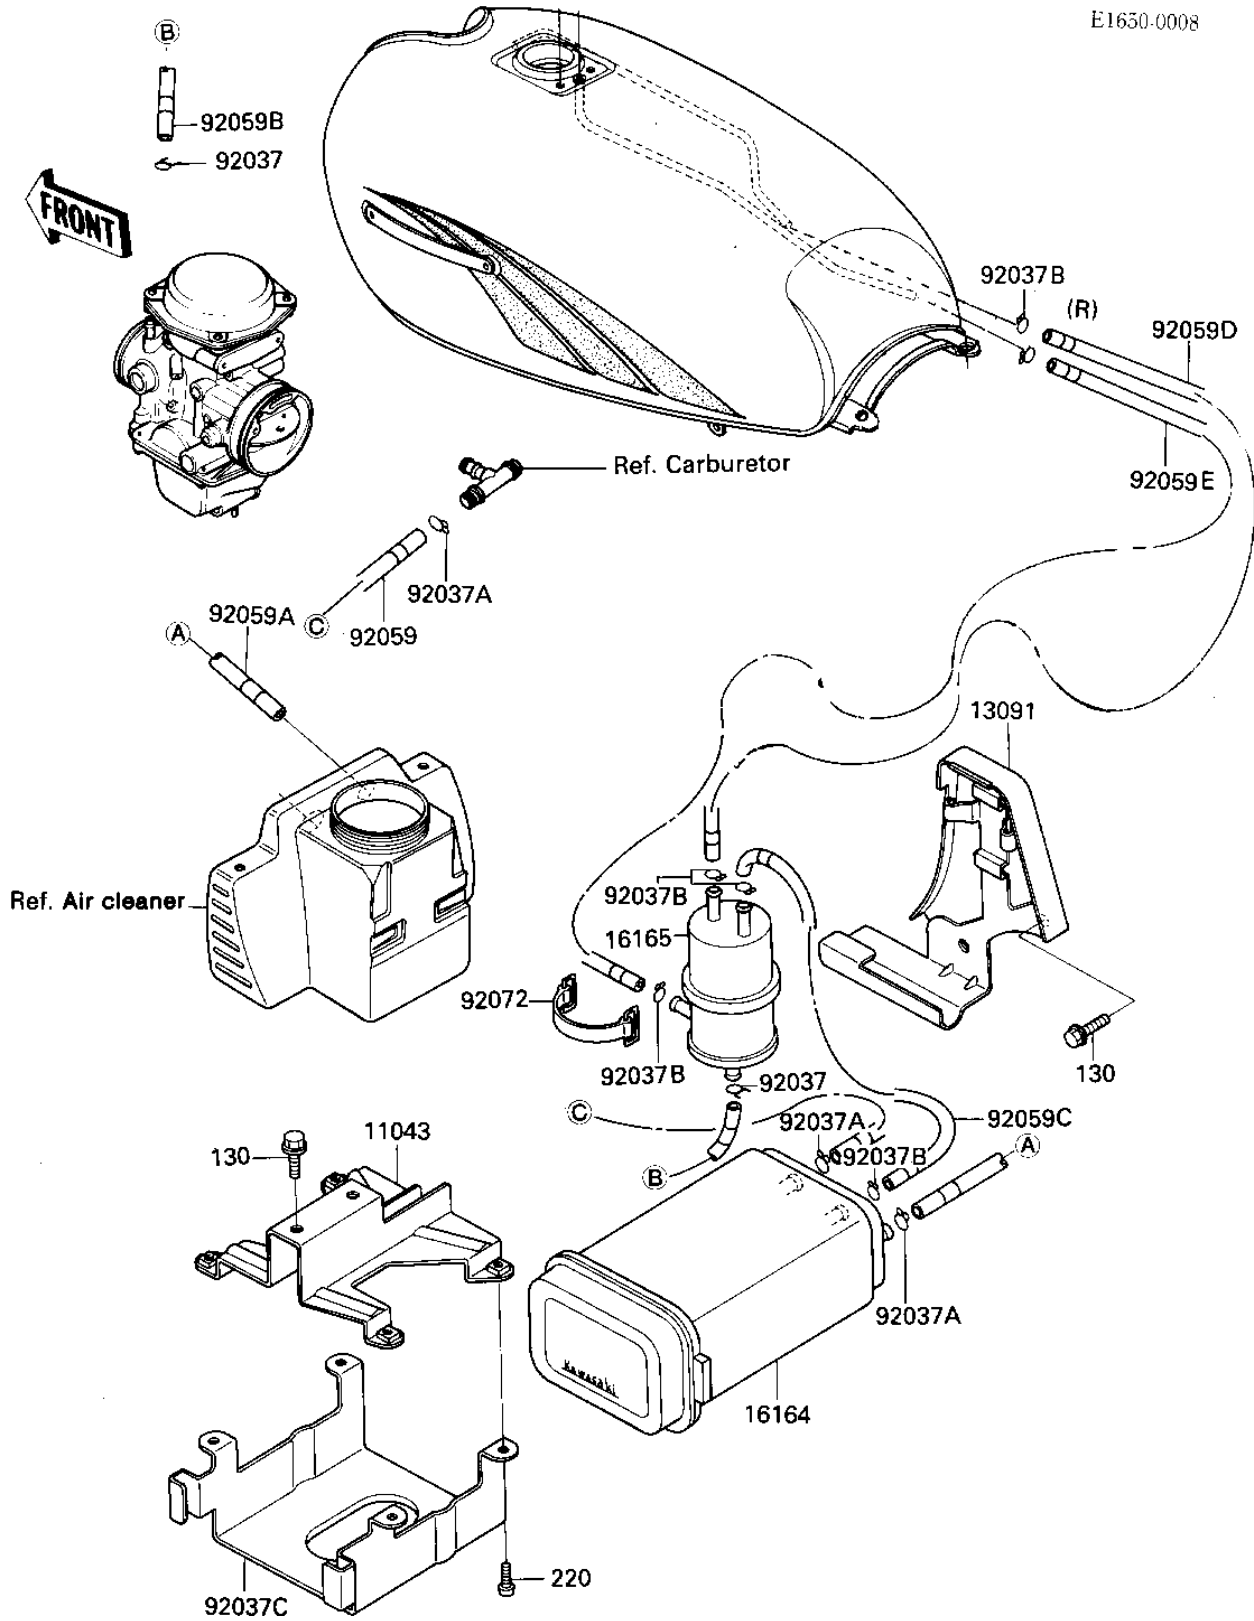

# 1984 LTD Shaft PARTS DIAGRAM

CANISTER

E1650-0008

# 1984 LTD Shaft PARTS LIST

CANISTER

ITEM NAME	PART NUMBER	QUANTITY
-----------	-------------	----------