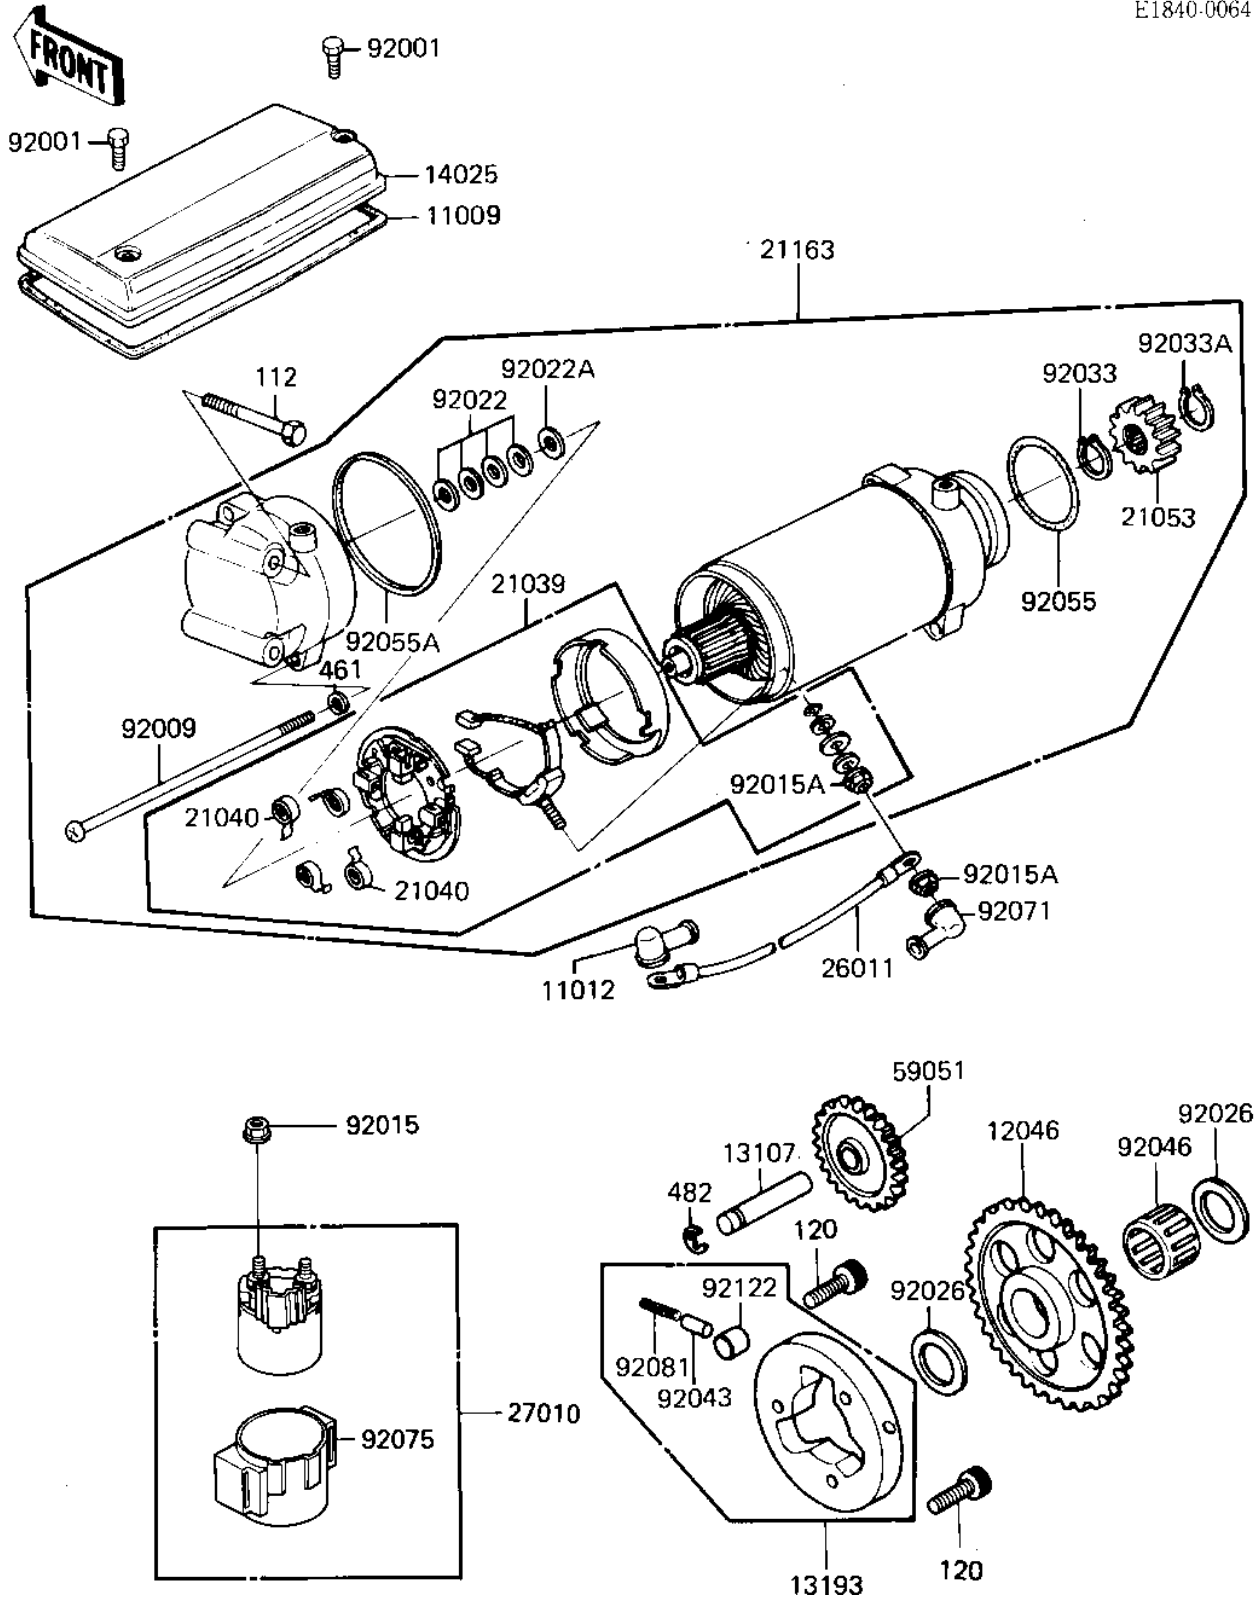

1984 LTD Shaft PARTS DIAGRAM

STARTER MOTOR/STARTER CLUTCH

E1840-0064

1984 LTD Shaft PARTS LIST

STARTER MOTOR/STARTER CLUTCH

ITEM NAME	PART NUMBER	QUANTITY
-----------	-------------	----------