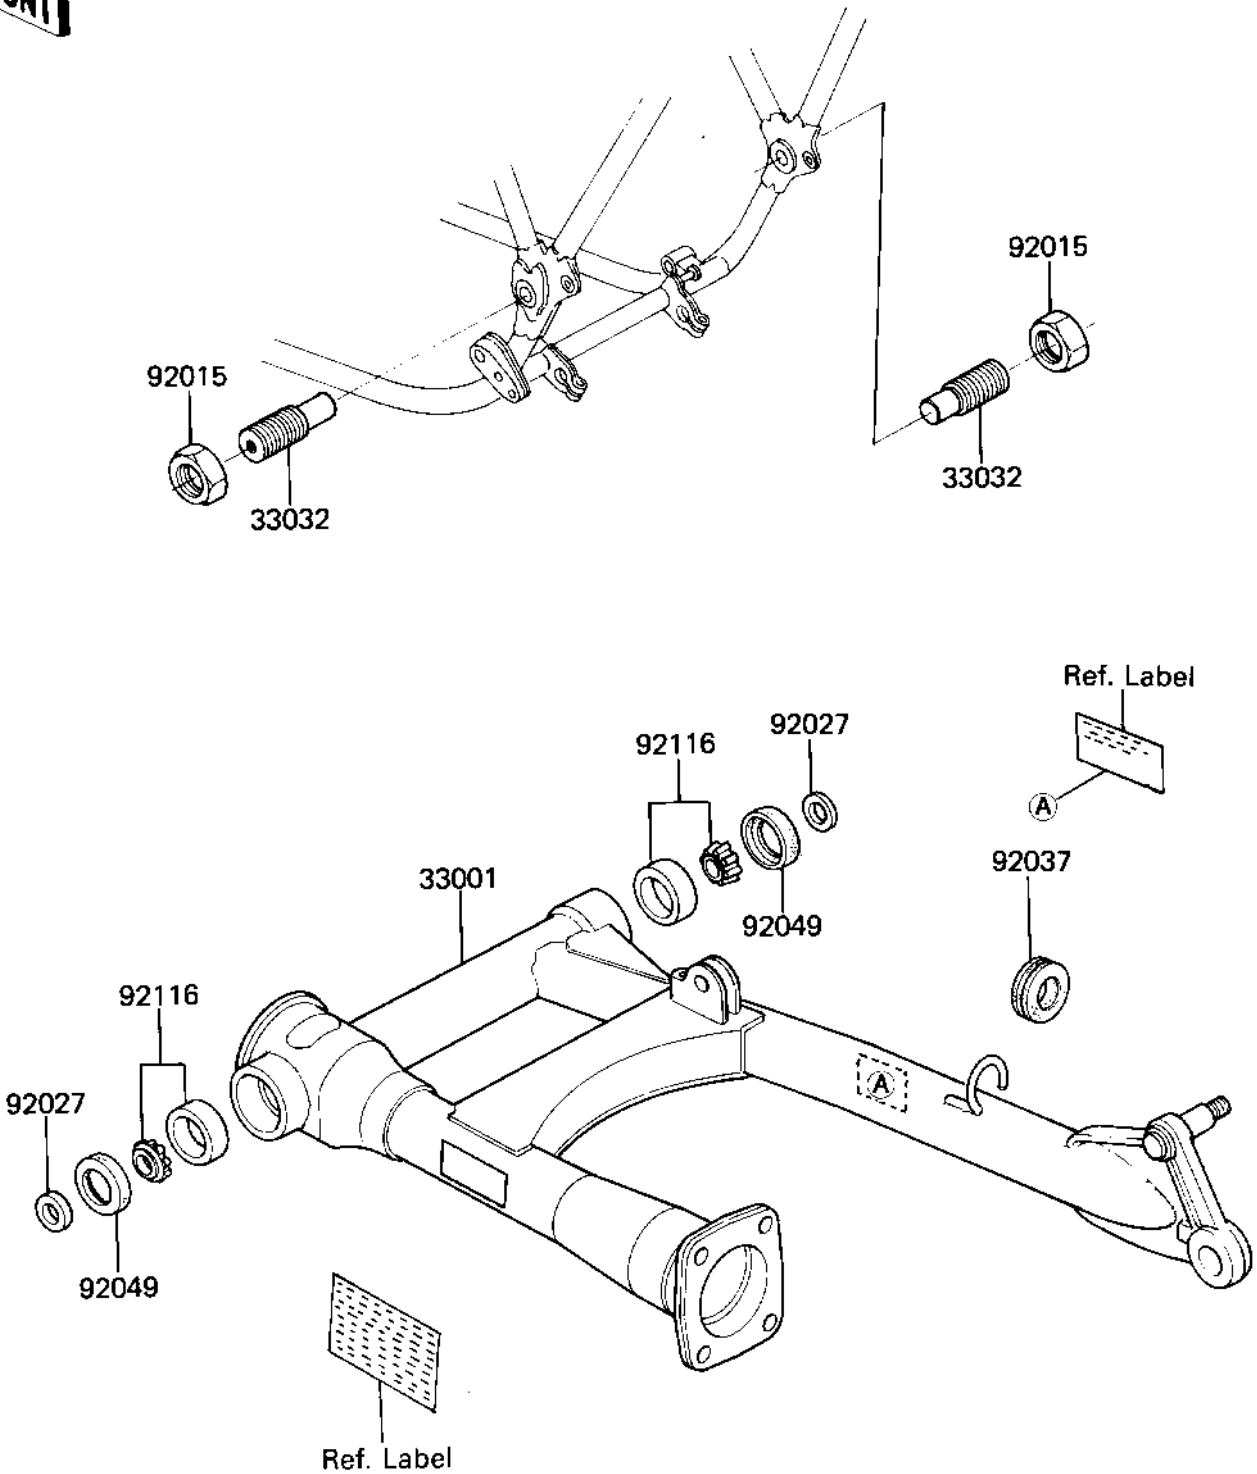

# 1984 LTD Shaft PARTS DIAGRAM

SWING ARM

F2140-0128

# 1984 LTD Shaft PARTS LIST

SWING ARM

ITEM NAME	PART NUMBER	QUANTITY
-----------	-------------	----------