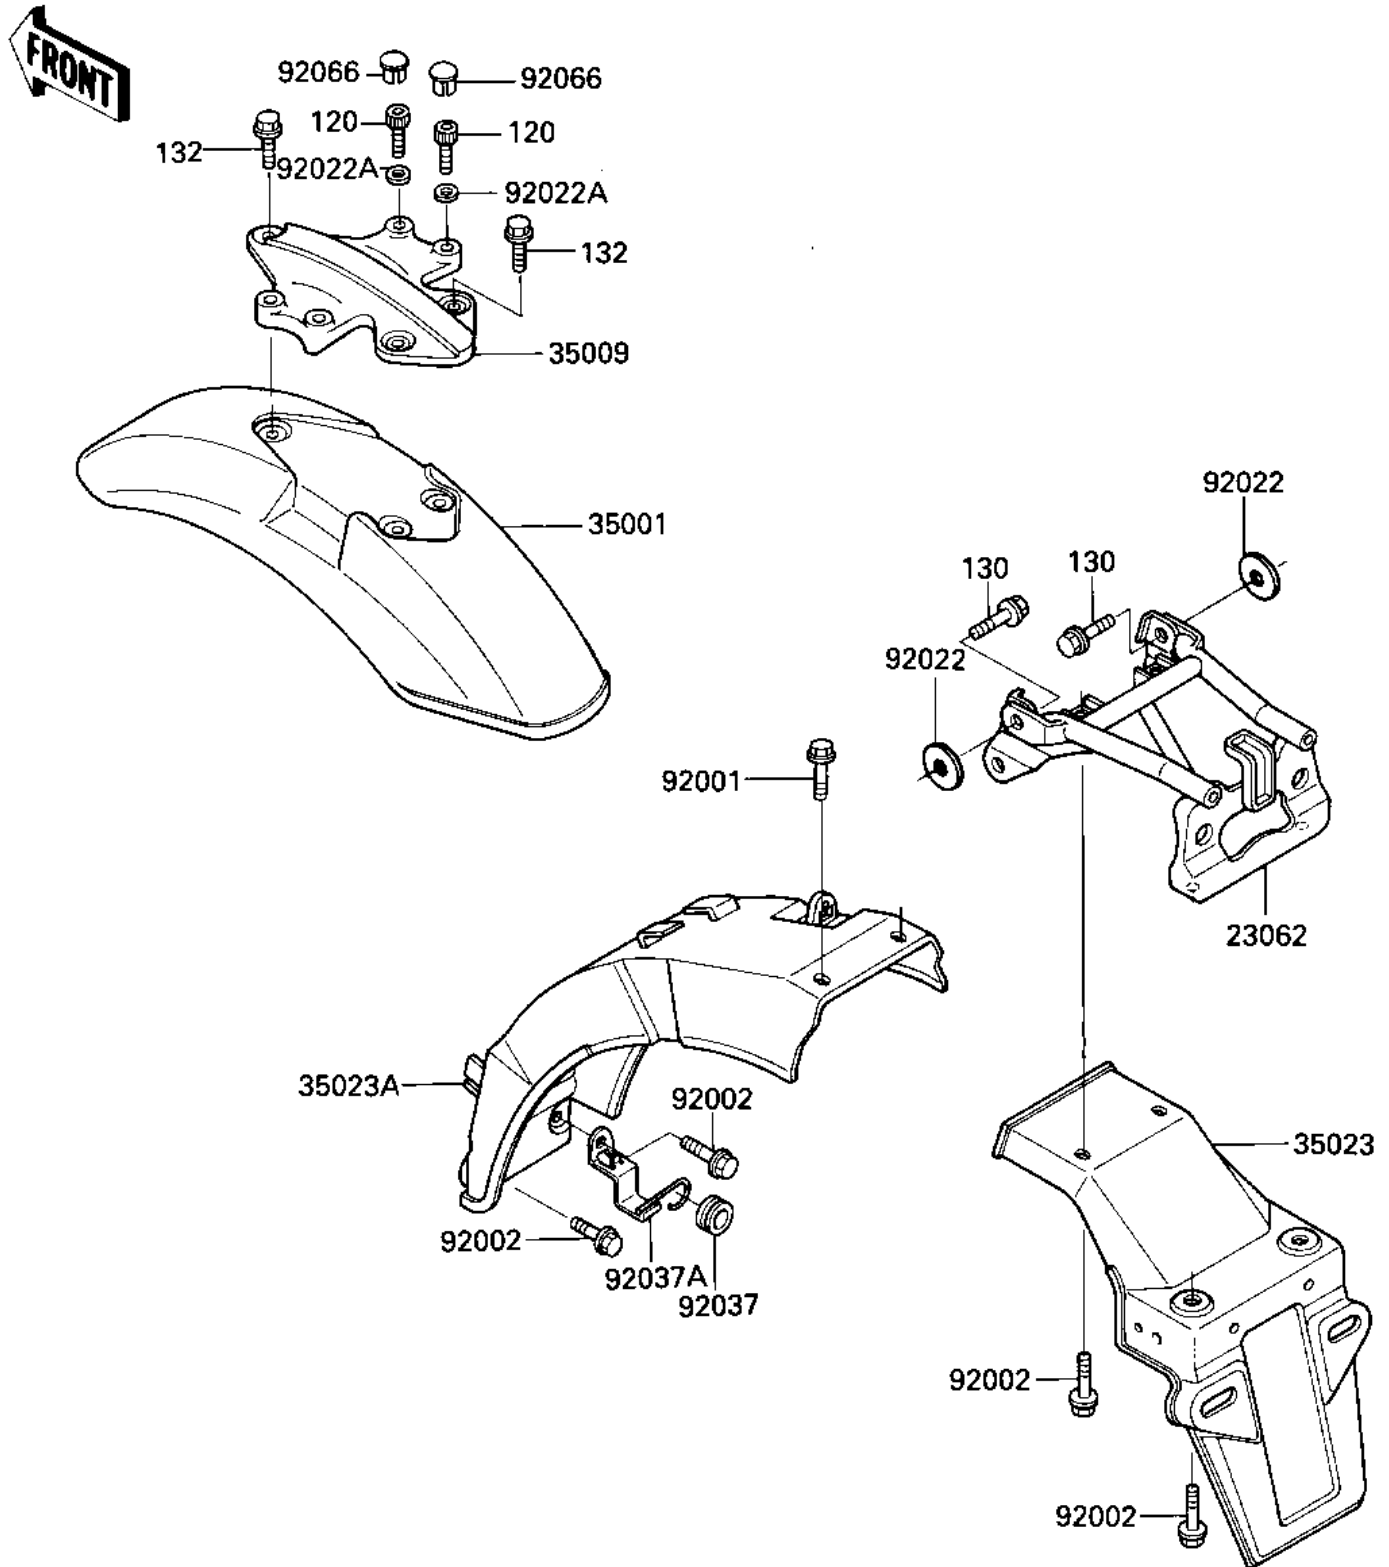

1985 LTD Shaft PARTS DIAGRAM

FENDERS

F2170-0255

1985 LTD Shaft PARTS LIST

FENDERS

ITEM NAME	PART NUMBER	QUANTITY
BRACKET-COMP,RR FENDE (Ref # 23062)	23062-1056	1
FENDER-ASSY-FRONT,CR (Ref # 35001)	35001-1104	1
BRACE,FENDER (Ref # 35009)	35009-1055	1
FENDER-REAR,RR,BLACK (Ref # 35023)	35023-1109-6Z	1
FENDER-REAR,FR (Ref # 35023A)	35023-1110	1
BOLT (Ref # 92001)	92001-1826	2
BOLT,6X16 (Ref # 92002)	92001-1950	6
WASHER-OIL BOLT (Ref # 92022)	43067-001	AR
WASHER,6.5X13X2.0 (Ref # 92022A)	92022-1523	4
DAMPER RUBBER (Ref # 92037)	43064-007	1
CLAMP (Ref # 92037A)	92037-1555	1
PLUG,BRACE (Ref # 92066)	92066-1168	4
BOLT,SOCKET,6X16 (Ref # 120)	120P0616	4
BOLT-FLANGED (Ref # 130)	130C0814	4
BOLT-FLANGED-SMALL (Ref # 132)	132E0616	3