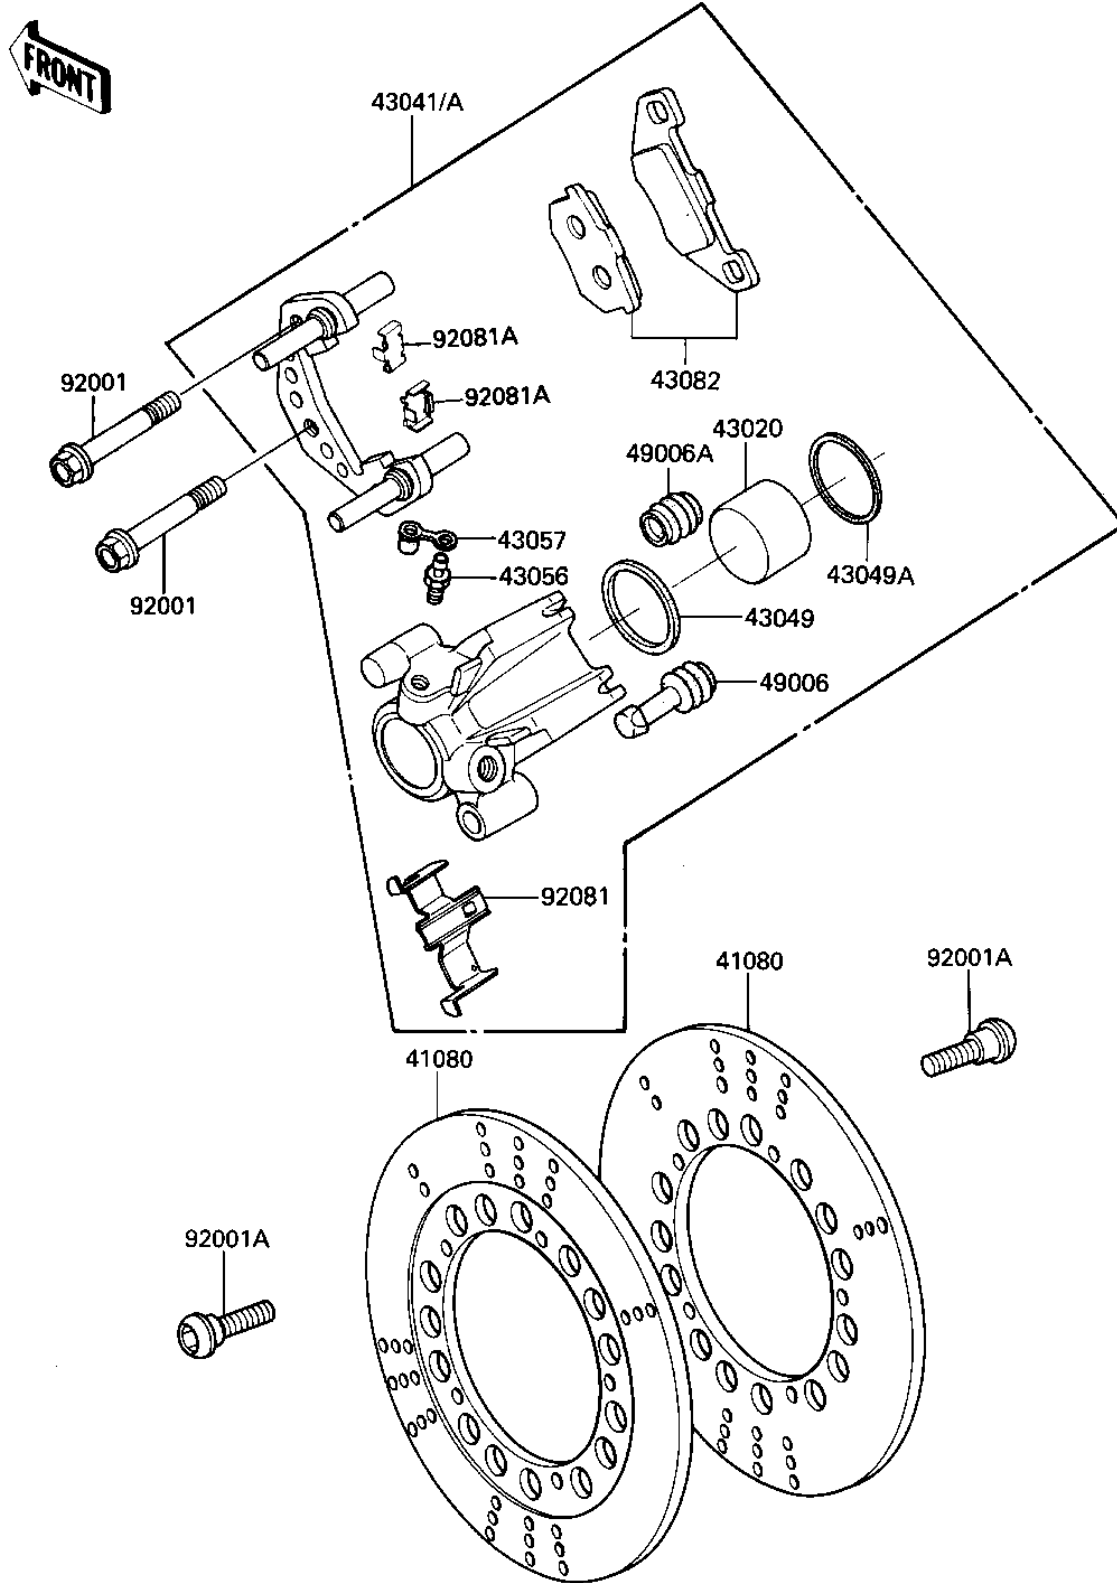

1985 LTD Shaft PARTS DIAGRAM

FRONT BRAKE

F 2292-0007

1985 LTD Shaft PARTS LIST

FRONT BRAKE

ITEM NAME	PART NUMBER	QUANTITY
DISC,FR (Ref # 41080)	41080-1118	2
PISTON-COMP-BRAKE (Ref # 43020)	43020-1066	2
CALIPER-ASSY (Ref # 43041)	43041-1172	1
CALIPER-ASSY (Ref # 43041A)	43041-1173	1
RING,PISTON SEAL (Ref # 43049)	43049-002	2
PACKING,PISTON (Ref # 43049A)	43049-1028	2
BREEDER (Ref # 43056)	43056-003	2
CAP,BREEDER (Ref # 43057)	43057-003	2
PAD-ASSY-BRAKE (Ref # 43082)	43082-1062	2
BOOT,CALIPER (Ref # 49006)	49006-1094	2
BOOT,CALIPER (Ref # 49006A)	49006-1095	2
BOLT,FLANGED,10X41 (Ref # 92001)	92001-1355	4
BOLT,SOCKET,8X30 (Ref # 92001A)	92001-1951	10
SPRING,PAD (Ref # 92081)	92081-1525	2
SPRING,PAD STOPPER (Ref # 92081A)	92081-1661	4