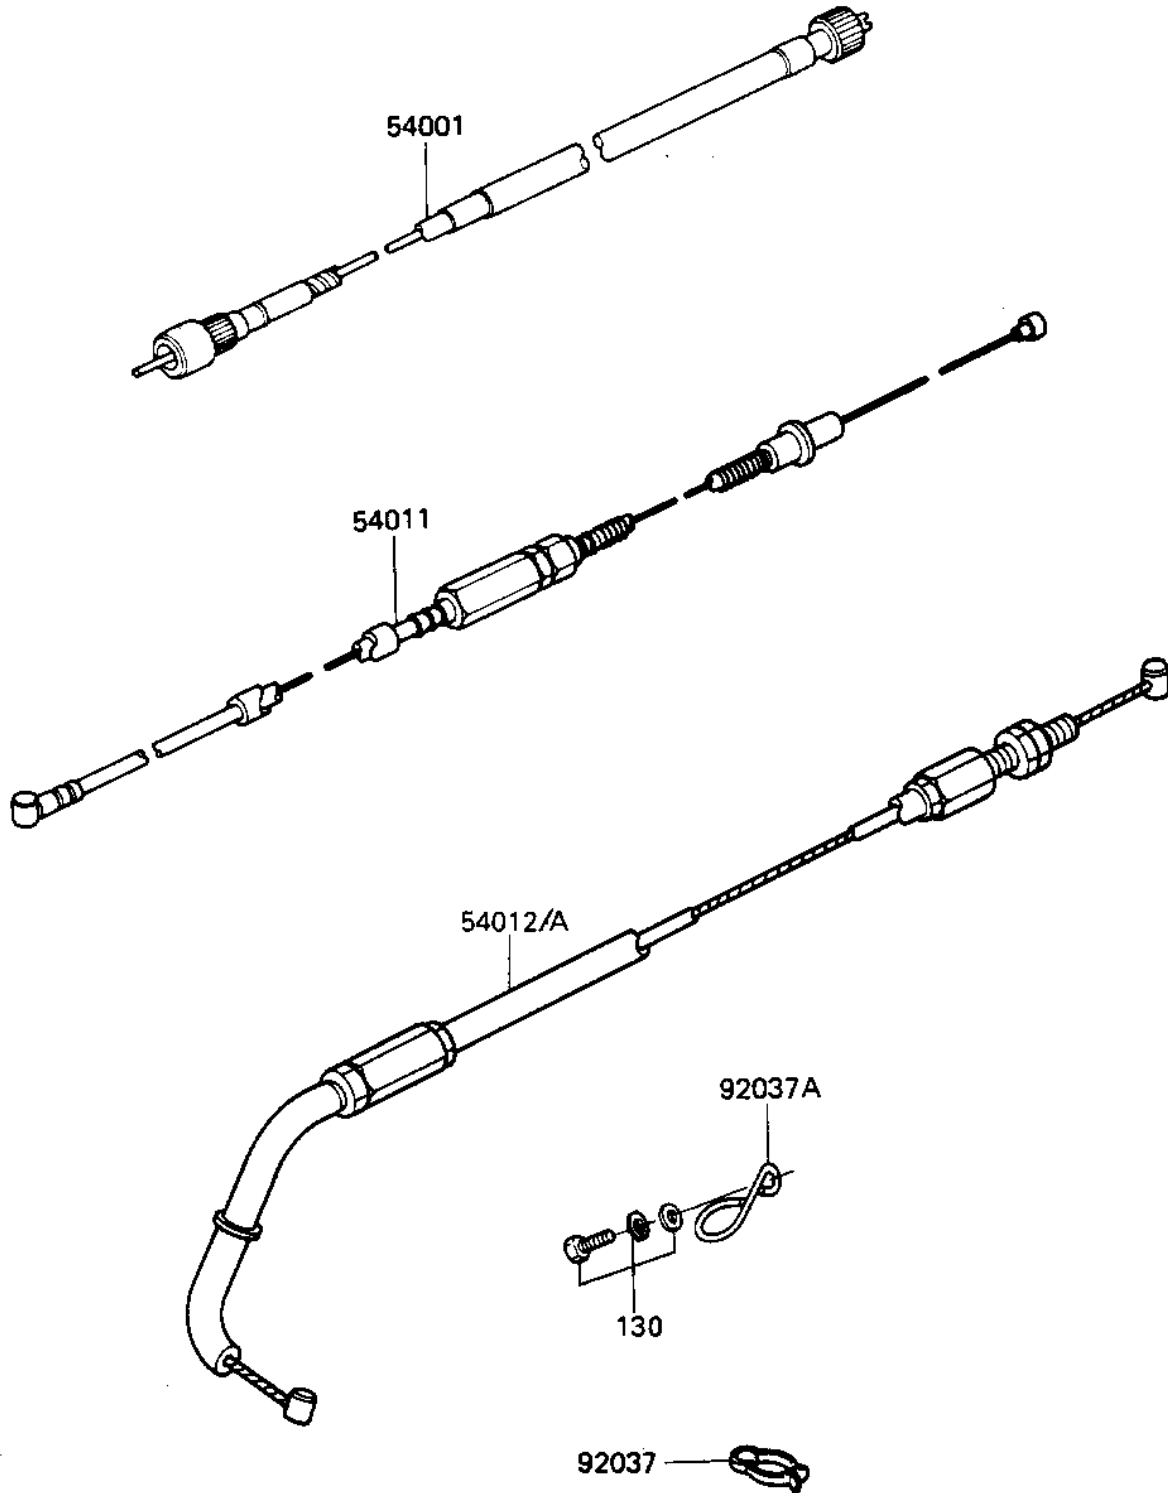

1984 LTD Shaft PARTS DIAGRAM

CABLES

F2540-0219

1984 LTD Shaft PARTS LIST

CABLES

ITEM NAME	PART NUMBER	QUANTITY
-----------	-------------	----------