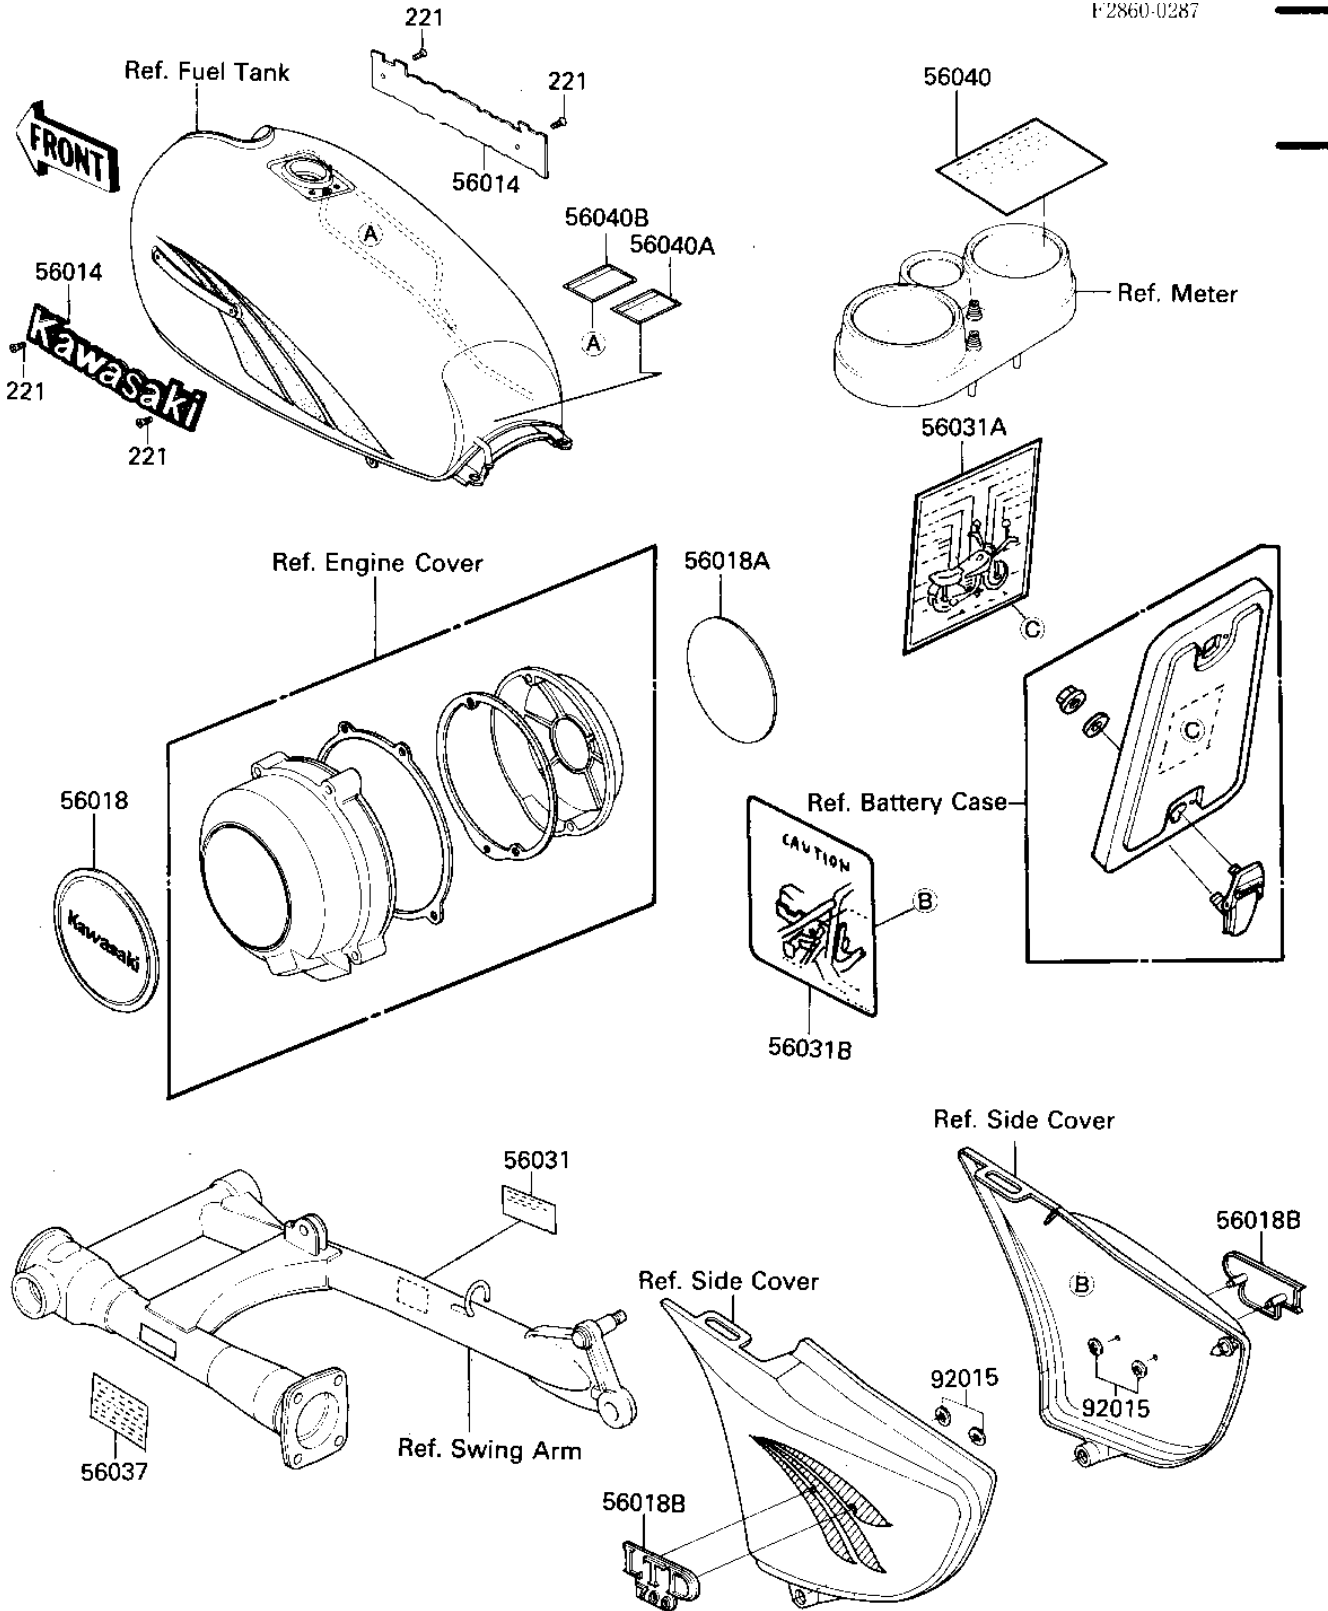

# 1984 LTD Shaft PARTS DIAGRAM

LABELS

F2860-0287

# 1984 LTD Shaft PARTS LIST

LABELS

ITEM NAME	PART NUMBER	QUANTITY
-----------	-------------	----------