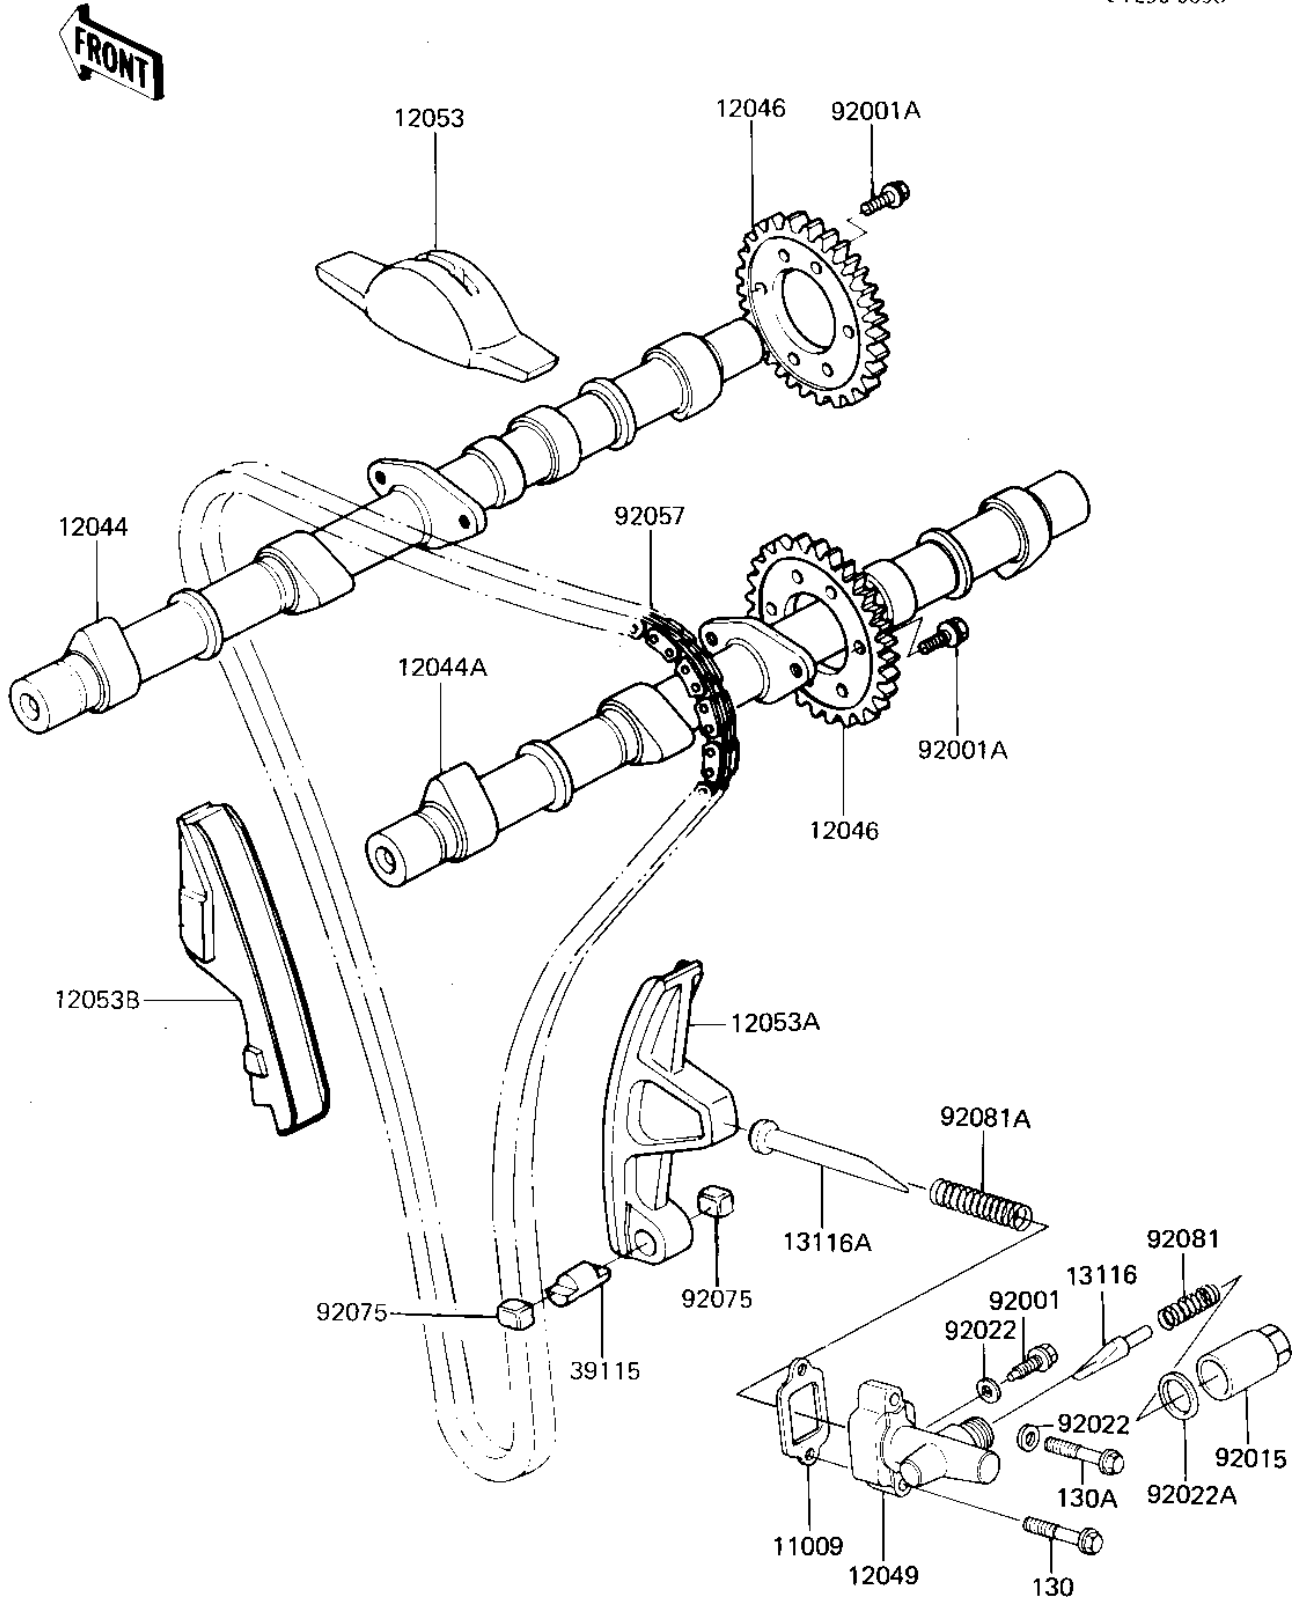

1985 GPz 750 PARTS DIAGRAM

CAMSHAFTS/CHAIN/TENSIONER

E1230-0038

1985 GPz 750 PARTS LIST

CAMSHAFTS/CHAIN/TENSIONER

ITEM NAME	PART NUMBER	QUANTITY
GASKET,TENSIONER (Ref # 11009)	11009-1980	1
CAMSHAFT-VALVE,EXHAUS (Ref # 12044)	12044-1052	1
CAMSHAFT-VALVE,INTAKE (Ref # 12044A)	12044-1067	1
SPROCKET,CAMSHAFT 46T (Ref # 12046)	12046-1021	2
TENSIONER,CAM CHAIN (Ref # 12049)	12049-1015	1
GUIDE,CHAIN UPPER (Ref # 12053)	12053-1038	1
GUIDE-CHAIN REAR (Ref # 12053A)	12053-1054	1
GUIDE-CHAIN,FR (Ref # 12053B)	12053-1058	1
ROD,PUSH,CAM CHAIN (Ref # 13116)	13116-1012	1
ROD-PUSH,TENSIONER (Ref # 13116A)	13116-1036	1
SHAFT,CAM CHAIN GUIDE (Ref # 39115)	12052-003	1
BELT,TENSIONER ADJUST (Ref # 92001)	92001-1155	1
BOLT,SPROCKET FITTING (Ref # 92001A)	92003-208	4
CAP,TENSIONER,18M/M (Ref # 92015)	92015-1100	1
WASHER OIL PUMP BANJO (Ref # 92022)	92022-077	2
WASHER,18.3X24X1.4T (Ref # 92022A)	92022-1175	1
CHAIN,CAM,82RH2015-15 (Ref # 92057)	92057-1319	1
DAMPER,CAM CHAIN GUID (Ref # 92075)	92075-1314	2
SPRING,TENSIONER (Ref # 92081)	92081-1302	1
SPRING,TENSIONER (Ref # 92081A)	92081-1374	1
BOLT,FLANGED,6X30 (Ref # 130)	130G0630	1
BOLT,FLANGED,6X35 (Ref # 130A)	130H0635	1