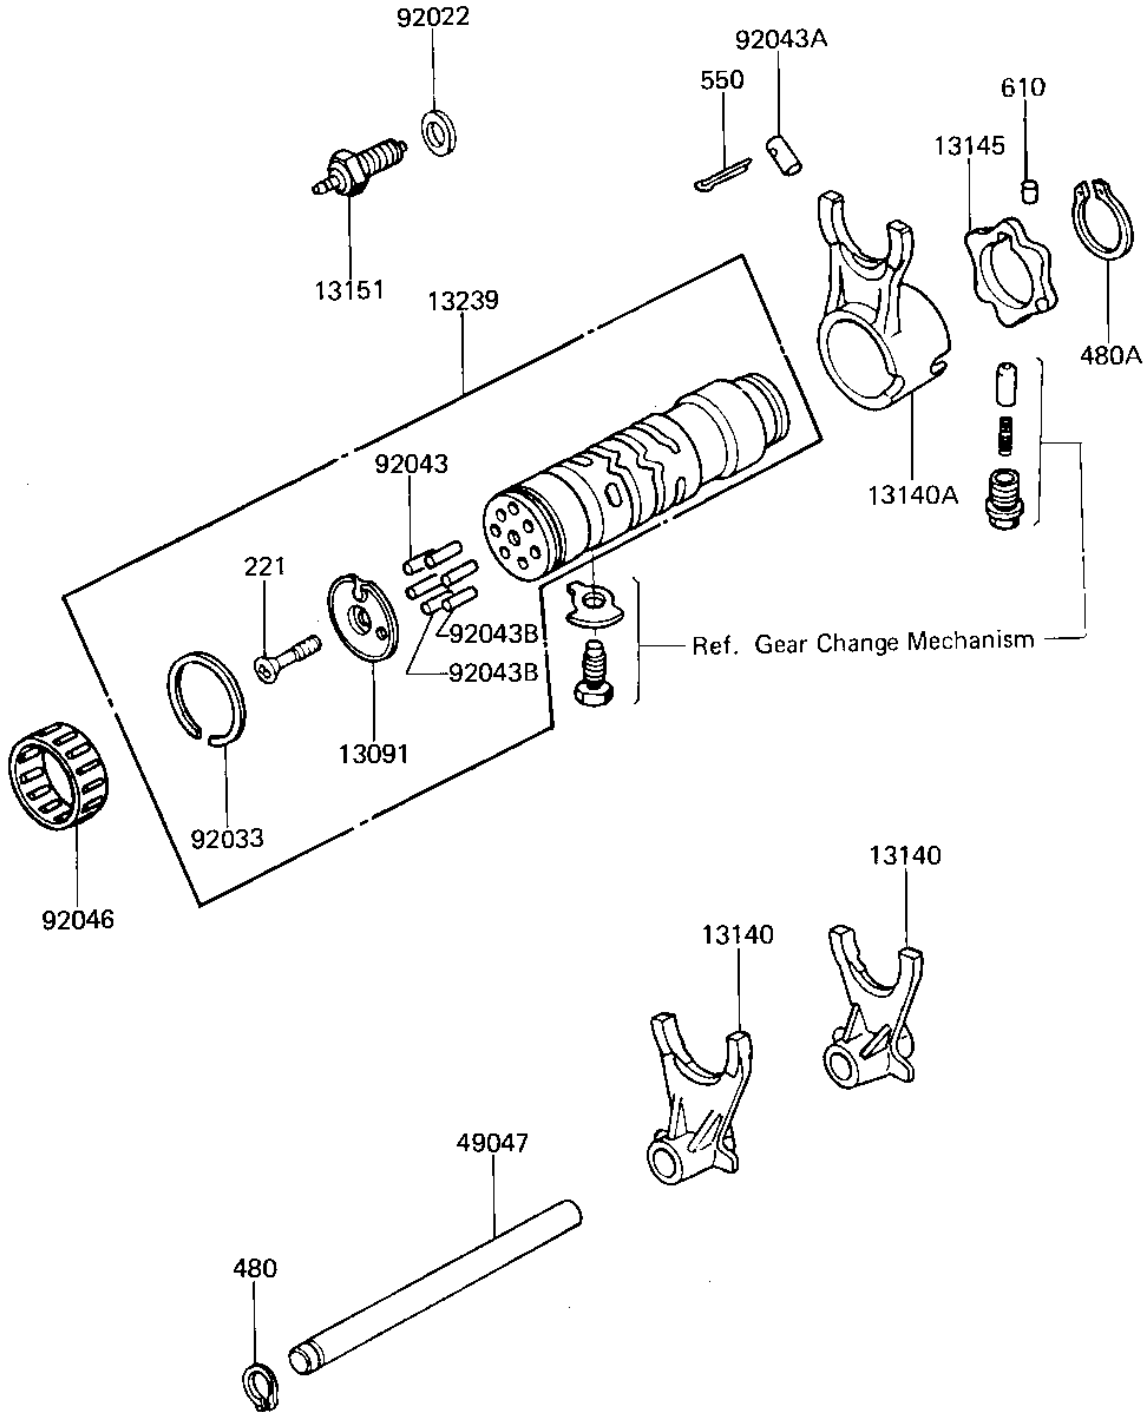

1985 GPz 750 PARTS DIAGRAM

GEAR CHANGE DRUM & FORKS

E1362-0003

1985 GPz 750 PARTS LIST

GEAR CHANGE DRUM & FORKS

ITEM NAME	PART NUMBER	QUANTITY
HOLDER,CHANGE DRUM PI (Ref # 13091)	13091-1104	1
SHIFT FORK,LOW,2&3RD (Ref # 13140)	13140-1008	2
SHIFT FORK,4TH & TOP (Ref # 13140A)	13140-1009	1
CAM-CHANGE DRUM (Ref # 13145)	13145-1058	1
SWITCH,NEUTRAL (Ref # 13151)	13151-1007	1
DRUM-ASSY-CHANGE (Ref # 13239)	13239-1074	1
ROD-SHIFT (Ref # 49047)	49047-5003	1
GASKET CHECK VALVE (Ref # 92022)	92065-058	1
CIRCLIP,37MM (Ref # 92033)	92033-035	1
PIN GEAR CHANGE DRUM (Ref # 92043)	92042-014	1
DOWEL PIN,8X18 (Ref # 92043A)	92042-021	1
PIN,GEAR CHNGE DRUM (Ref # 92043B)	92042-030	5
BRG,NEDL,37BTM4312 (Ref # 92046)	92046-051	1
SCREW CNTSNK HD 6X20 (Ref # 221)	221B0620	1
CIRCLIP 12MM (Ref # 480)	480J1200	1
CIRCLIP,30MM (Ref # 480A)	480J3000	1
PIN COTTER 3.0X20 (Ref # 550)	550D3020	1
PIN-DOWEL,4X6 (Ref # 610)	610A0406	1