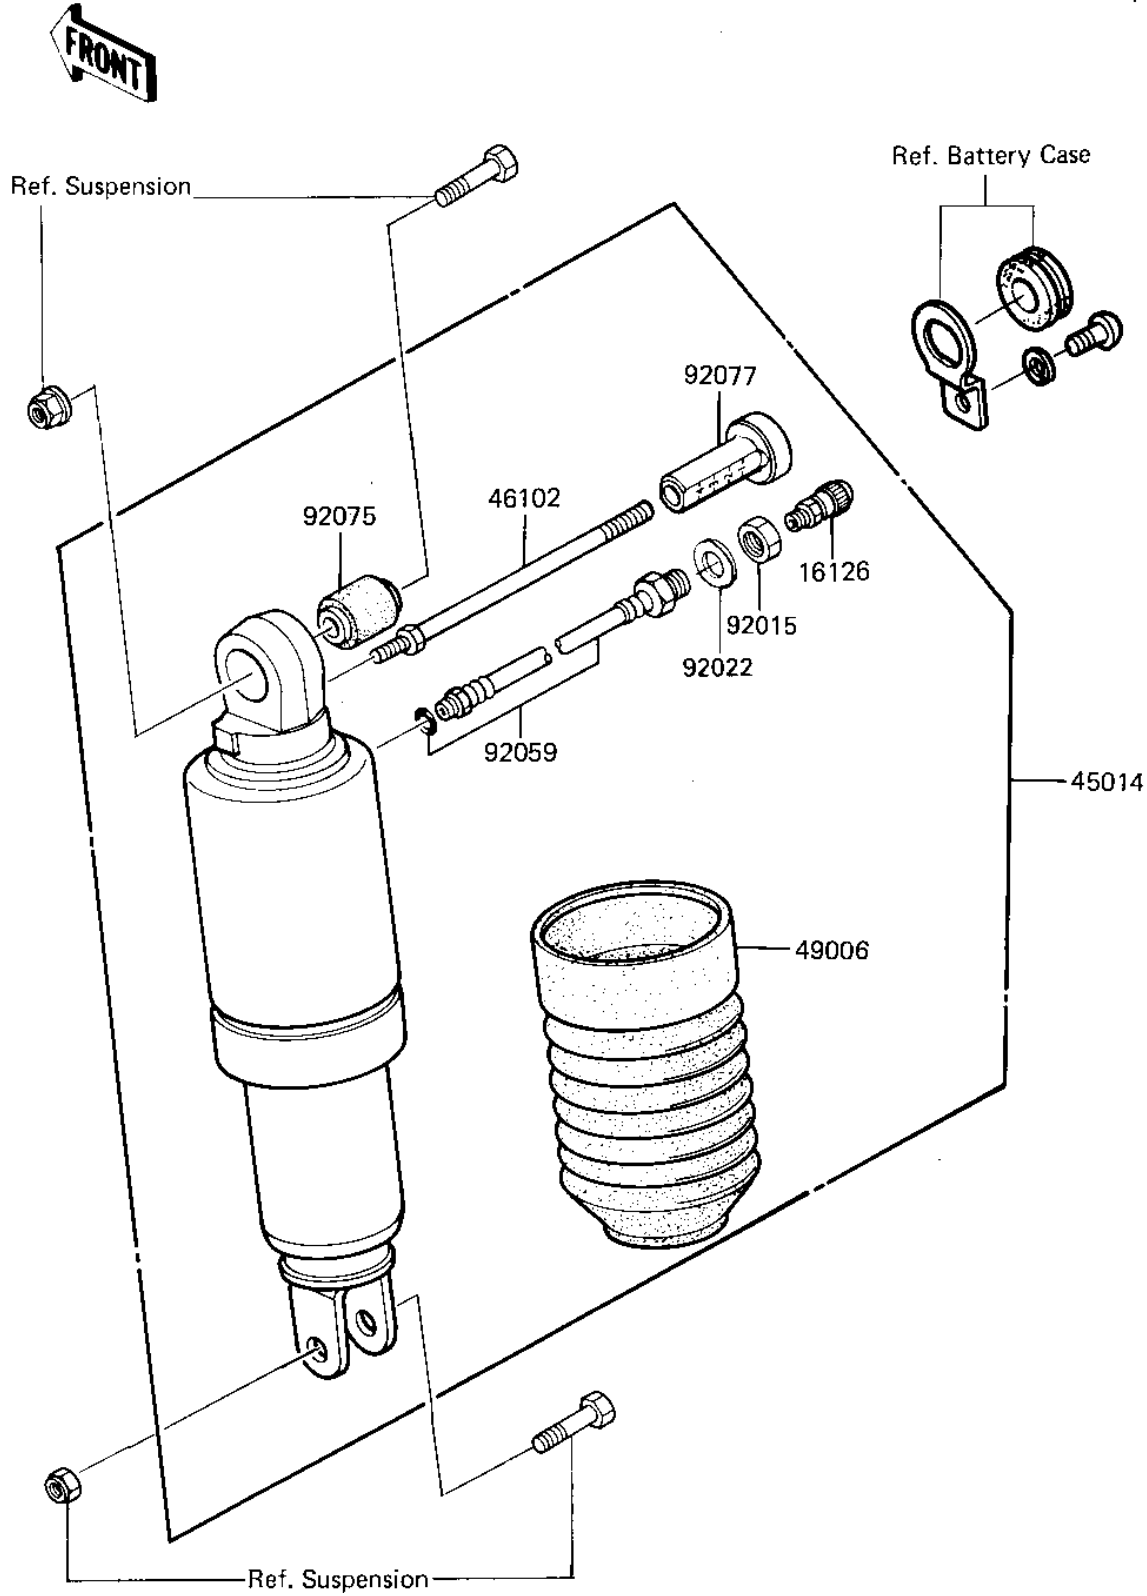

# 1985 GPz 750 PARTS DIAGRAM

## SHOCK ABSORBER

F2280-0014

# 1985 GPz 750 PARTS LIST

## SHOCK ABSORBER

ITEM NAME	PART NUMBER	QUANTITY
VALVE AIR (Ref # 16126)	16126-1052	1
SHOCKABSORBER,RR (Ref # 45014)	45014-1232	1
ROD,RR SHOCKABSORBER (Ref # 46102)	46102-1102	1
BOOT,RR SHOCKABSORBER (Ref # 49006)	49006-1151	1
NUT,14MM (Ref # 92015)	92015-1305	1
WASHER (Ref # 92022)	92022-1494	1
TUBE,SHOCKABSORBER (Ref # 92059)	92059-1364	1
DAMPER,RR SHOCKABSORB (Ref # 92075)	92075-1552	1
KNOB,RR SHOCKABSORBER (Ref # 92077)	92077-1051	1