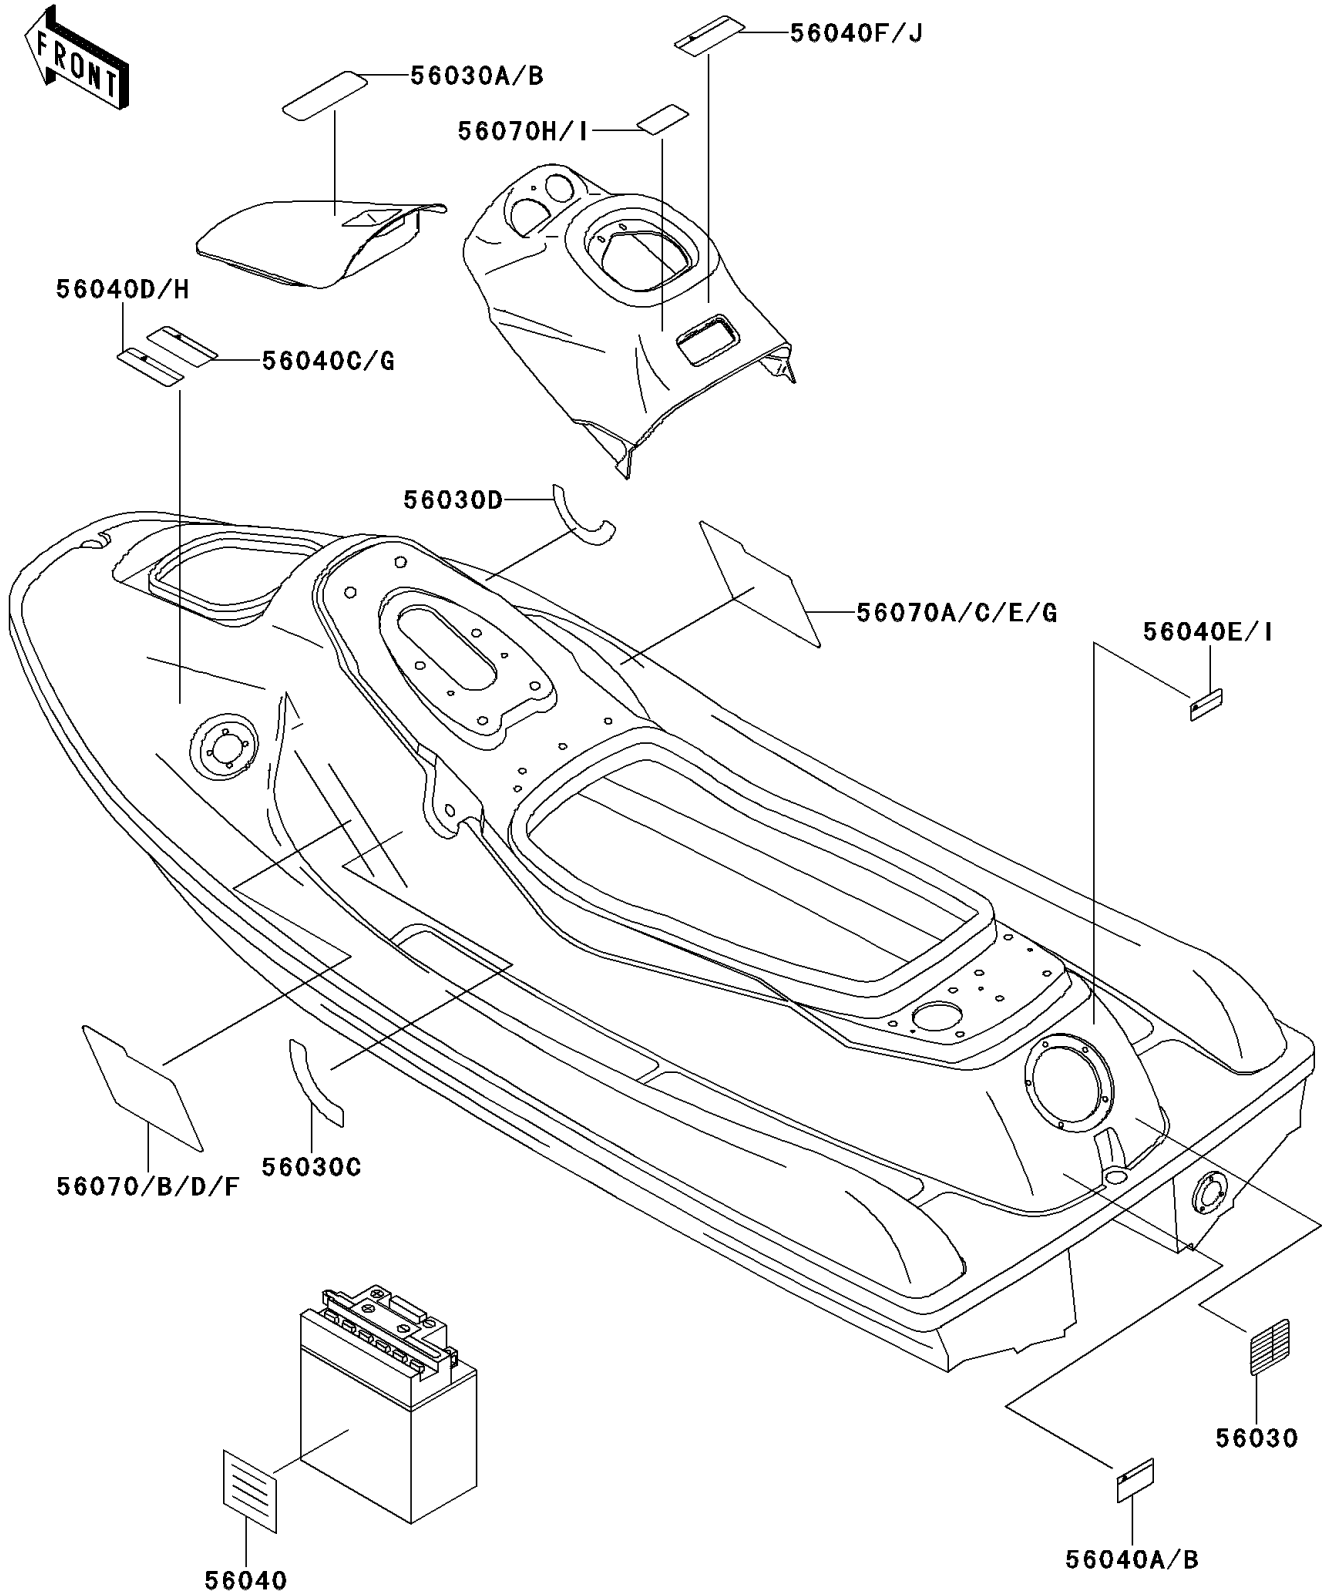

# 1996 Super Sport XI PARTS DIAGRAM

Labels

F3183

# 1996 Super Sport XI PARTS LIST

## Labels

ITEM NAME	PART NUMBER	QUANTITY
LABEL,FIRE EXTINGUISHER (Ref # 56030A)	56030-3790	1
LABEL,CHOKE (Ref # 56030C)	56030-3793	1
LABEL,FUEL (Ref # 56030D)	56030-3794	1
LABEL-WARNING,NOZZLE (Ref # 56040A)	56040-3898	1
LABEL-WARNING,BREAK-IN (Ref # 56040C)	56040-3969	1
LABEL-WARNING,GASOLINE (Ref # 56040D)	56040-3972	1
LABEL-WARNING,GRAB HANDLE (Ref # 56040E)	56040-3973	1
LABEL-WARNING,OVERHEAT (Ref # 56040F)	56040-3974	1
LABEL-WARNING,IMPORTANT SAFETY (Ref # 56070)	56070-3728	1
LABEL-WARNING,IMPORTANT SAFETY (Ref # 56070A)	56070-3729	1
LABEL-WARNING,TETHER SWITCH (Ref # 56070H)	56070-3787	1
LABEL,ENGLISH/FRENCH(FRENCH) (Ref # 56030)	56030-3758	1
LABEL,FIRE EXTINGUISHER(FRENCH (Ref # 56030B)	56030-3791	1
LABEL,BATTERY CAUTION(FRENCH) (Ref # 56040)	56040-1106	1
LABEL-WARNING,NOZZLE(FRENCH) (Ref # 56040B)	56040-3916	1
LABEL,BREAK-IN(FRENCH) (Ref # 56040G)	56040-3975	1
LABEL,GASOLINE(FRENCH) (Ref # 56040H)	56040-3978	1
LABEL,GRAB HANDLE(FRENCH) (Ref # 56040I)	56040-3979	1
LABEL,OVERHEAT(FRENCH) (Ref # 56040J)	56040-3980	1
LABEL,IMPORTANT SAFETY(FRENCH) (Ref # 56070B)	56070-3731	1
LABEL,IMPORTANT SAFETY(FRENCH) (Ref # 56070C)	56070-3732	1
LABEL,TETHER SWITCH(FRENCH) (Ref # 56070I)	56070-3802	1