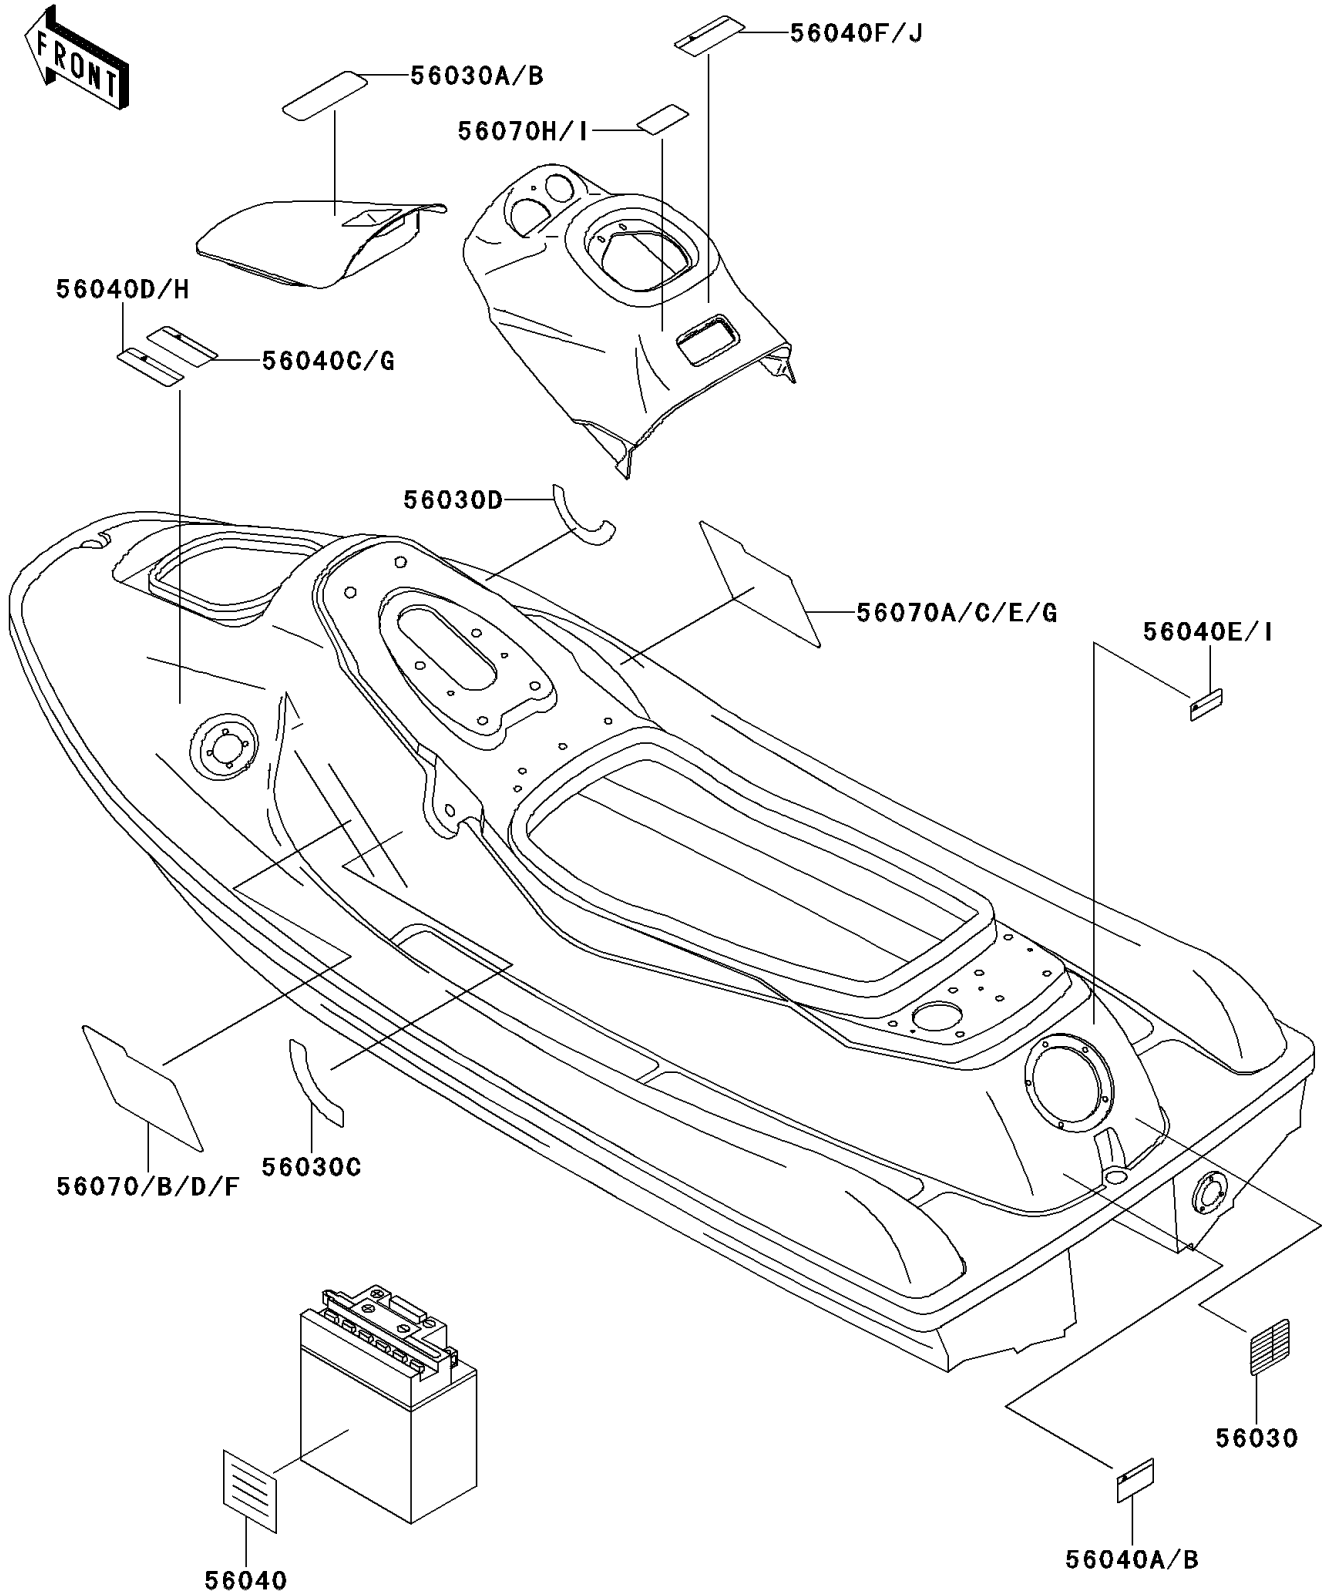

# 1997 Super Sport XI PARTS DIAGRAM

Labels

F3183

# 1997 Super Sport XI PARTS LIST

## Labels

ITEM NAME	PART NUMBER	QUANTITY
LABEL,FIRE EXTINGUISHER (Ref # 56030A)	56030-3790	1
LABEL,CHOKE (Ref # 56030C)	56030-3793	1
LABEL,FUEL (Ref # 56030D)	56030-3794	1
LABEL-WARNING,NOZZLE (Ref # 56040A)	56040-3898	1
LABEL-WARNING,BREAK-IN (Ref # 56040C)	56040-3969	1
LABEL-WARNING,GASOLINE (Ref # 56040D)	56040-3972	1
LABEL-WARNING,GRAB HANDLE (Ref # 56040E)	56040-3973	1
LABEL-WARNING,OVERHEAT (Ref # 56040F)	56040-3974	1
LABEL-WARNING,IMPORTANT SAFETY (Ref # 56070D)	56070-3752	1
LABEL-WARNING,IMPORTANT SAFETY (Ref # 56070E)	56070-3753	1
LABEL-WARNING,TETHER SWITCH (Ref # 56070H)	56070-3787	1
LABEL,ENGLISH/FRENCH(FRENCH) (Ref # 56030)	56030-3758	1
LABEL,FIRE EXTINGUISHER(FRENCH (Ref # 56030B)	56030-3791	1
LABEL,BATTERY CAUTION(FRENCH) (Ref # 56040)	56040-1106	1
LABEL-WARNING,NOZZLE(FRENCH) (Ref # 56040B)	56040-3916	1
LABEL,BREAK-IN(FRENCH) (Ref # 56040G)	56040-3975	1
LABEL,GASOLINE(FRENCH) (Ref # 56040H)	56040-3978	1
LABEL,GRAB HANDLE(FRENCH) (Ref # 56040I)	56040-3979	1
LABEL,OVERHEAT(FRENCH) (Ref # 56040J)	56040-3980	1
LABEL,IMPORTANT SAFETY(FRENCH) (Ref # 56070F)	56070-3754	1
LABEL,IMPORTANT SAFETY(FRENCH) (Ref # 56070G)	56070-3755	1
LABEL,TETHER SWITCH(FRENCH) (Ref # 56070I)	56070-3802	1