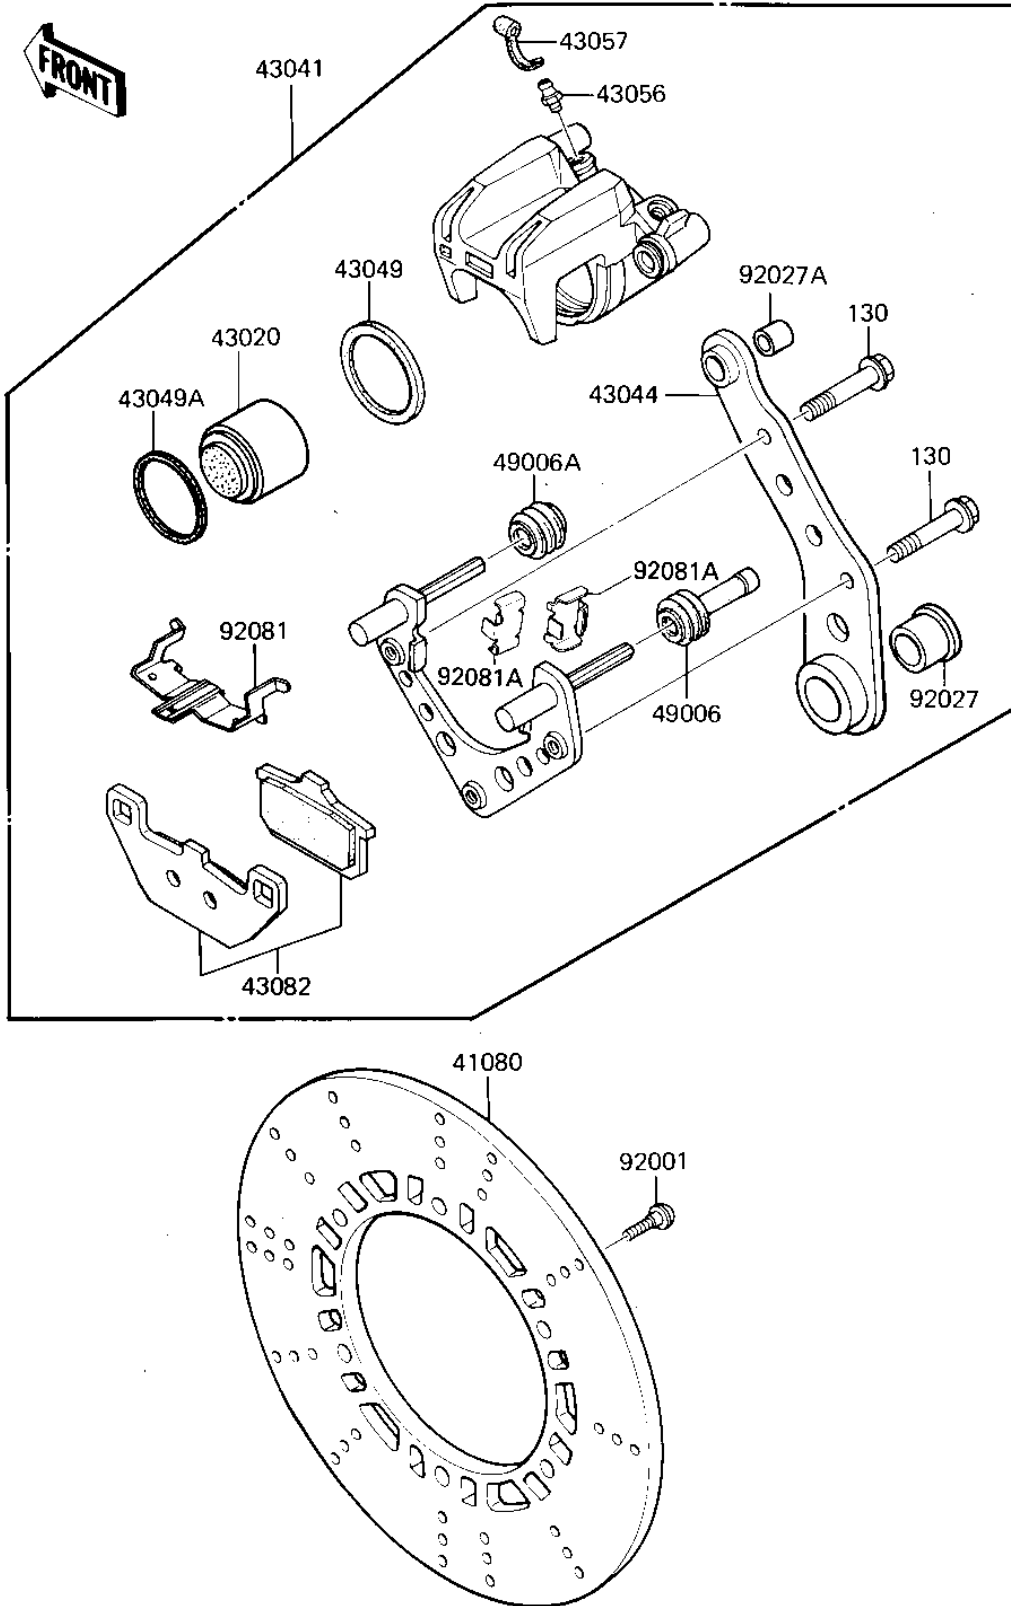

1985 GPz 750 PARTS DIAGRAM

REAR BRAKE

F2294-0013

1985 GPz 750 PARTS LIST

REAR BRAKE

ITEM NAME	PART NUMBER	QUANTITY
DISC,RR,SILVER (Ref # 41080)	41080-1111	1
PISTON-COMP-BRAKE (Ref # 43020)	43020-1066	1
CALIPER-ASSY,RR (Ref # 43041)	43041-1192	1
HOLDER-COMP-CALIPER,R (Ref # 43044)	43044-1037	1
RING,PISTON SEAL (Ref # 43049)	43049-002	1
PACKING,PISTON (Ref # 43049A)	43049-1028	1
BREEDER (Ref # 43056)	43056-003	1
CAP,BREEDER (Ref # 43057)	43057-003	1
PAD-ASSY-BRAKE (Ref # 43082)	43082-1029	1
BOOT,CALIPER (Ref # 49006)	49006-1094	1
BOOT,CALIPER (Ref # 49006A)	49006-1095	1
BOLT,SOCKET,8X30 (Ref # 92001)	92001-1951	6
COLLAR,RR CALIPER,ID= (Ref # 92027)	92027-1655	1
COLLAR,10.5X18X17 (Ref # 92027A)	92027-1656	1
SPRING,PAD (Ref # 92081)	92081-1525	1
SPRING,PAD STOPPER (Ref # 92081A)	92081-1661	2
BOLT-FLANGED,10X14 (Ref # 130)	130G1014	2