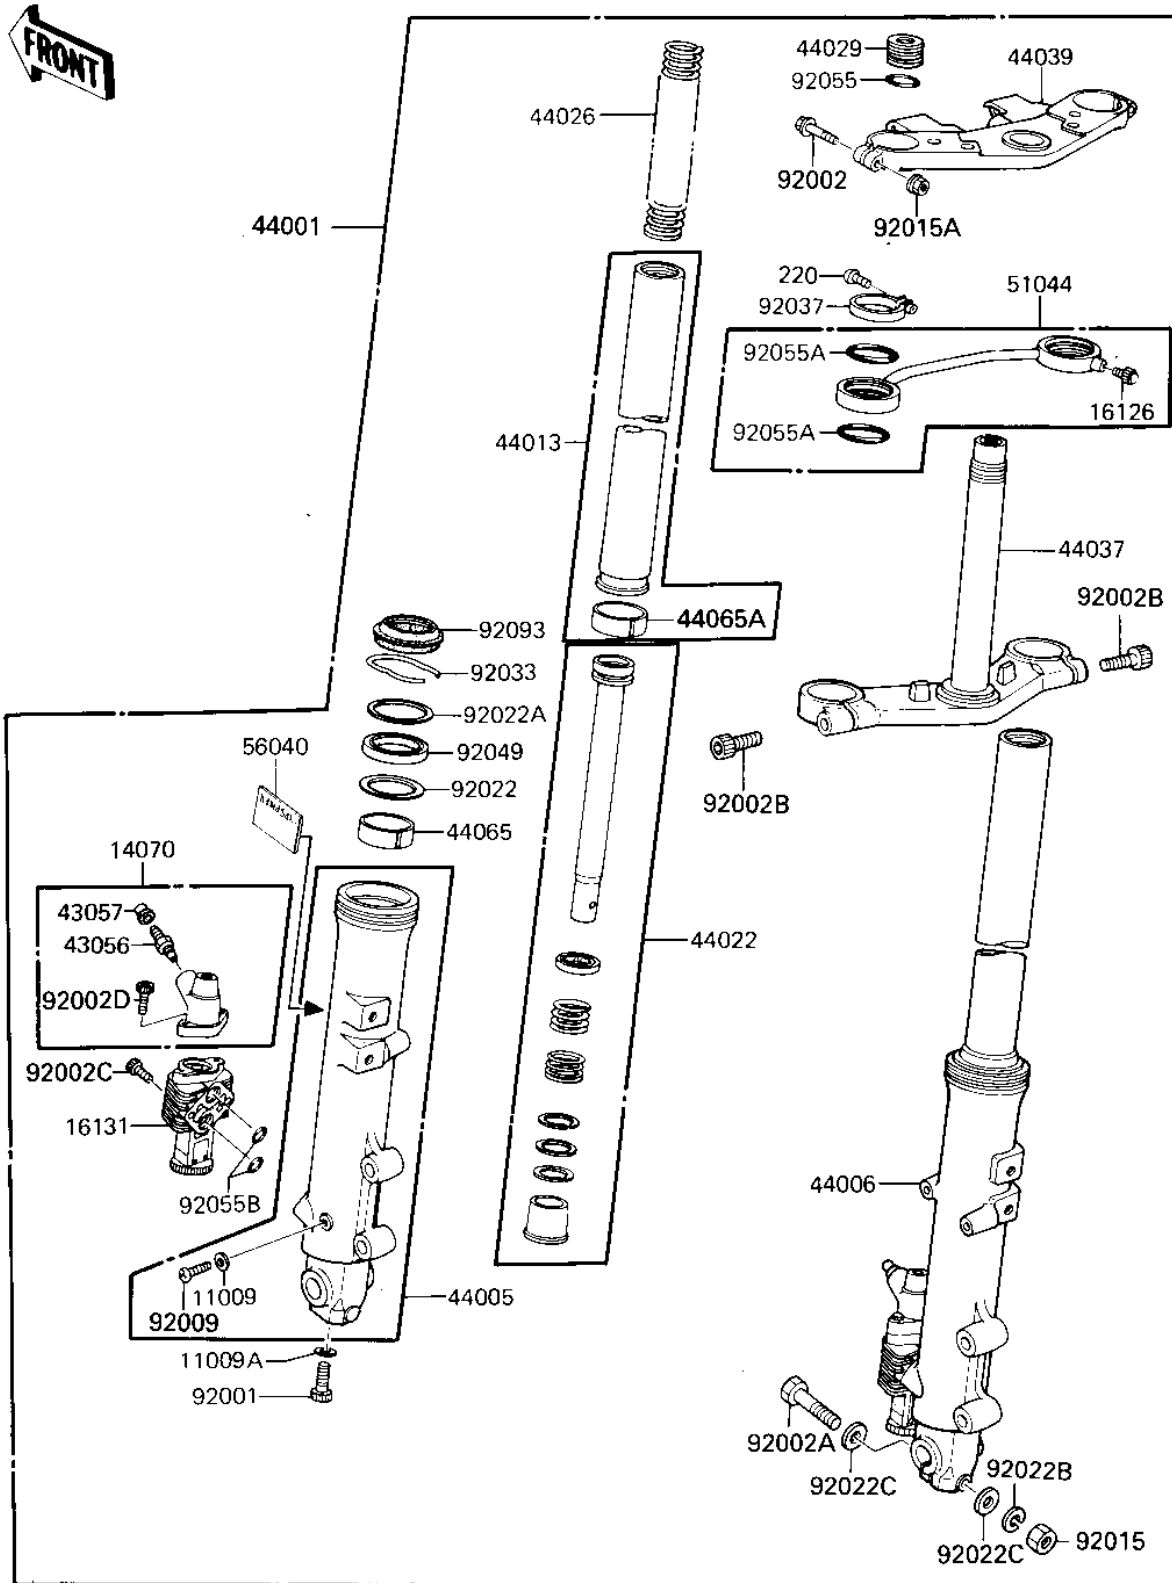

# 1985 GPz 750 PARTS DIAGRAM

FRONT FORK

F2340-0192

# 1985 GPz 750 PARTS LIST

## FRONT FORK

ITEM NAME	PART NUMBER	QUANTITY
GASKET FORK DRAIN PLG (Ref # 11009)	44045-002	2
GASKET,FORK CYLINDER (Ref # 11009A)	44045-057	2
BODY-BREATHER,FORK (Ref # 14070)	14070-1055	2
VALVE AIR (Ref # 16126)	16126-1052	1
BODY-VALVE,FORK,ANTI- (Ref # 16131)	16131-1055	2
BREEDER (Ref # 43056)	43056-003	2
CAP,BREEDER (Ref # 43057)	43057-003	2
FORK-FRONT (Ref # 44001)	44001-1578	1
PIPE-LEFT FORK OUTER (Ref # 44005)	44005-1131	1
PIPE-RIGHT FORK OUTER (Ref # 44006)	44006-1131	1
PIPE-FORK INNER (Ref # 44013)	44013-1226	2
CYLINDER-FORK (Ref # 44022)	44022-1159	2
SPRING-FRONT FORK (Ref # 44026)	44026-1253	2
SEAT-FORK SPRING (Ref # 44029)	44029-1035	2
HOLDER-FORK UNDER (Ref # 44037)	44037-1111	1
HOLDER-FORK UPPER (Ref # 44039)	44039-1073	1
BUSHING-FRONT FORK (Ref # 44065)	44065-1051	2
BUSHING-FRONT FORK (Ref # 44065A)	44065-1058	2
TUBE-ASSY,AIR,FORK (Ref # 51044)	51044-1027	1
LABEL-WARNING,FRONT F (Ref # 56040)	56040-1030	1
BOLT-FORK CYLINDER (Ref # 92001)	44041-040	2
BOLT,FLANGED,8X55 (Ref # 92002)	92002-1158	2
BOLT,8X60 (Ref # 92002A)	92002-1163	1
BOLT,SOCKET,12X30 (Ref # 92002B)	92002-1164	2
BOLT,SOCKET,6X16 (Ref # 92002C)	92002-1166	4
BOLT,SOCKET,5X12 (Ref # 92002D)	92002-1289	4
SCREW,4X8 (Ref # 92009)	92009-1324	2
NUT,8MM (Ref # 92015)	92015-1400	1
NUT,FLANGED,8MM (Ref # 92015A)	92015-1408	2

## FRONT FORK

ITEM NAME	PART NUMBER	QUANTITY
WASHER,FORK OUTER PIP (Ref # 92022)	92022-1455	2
WASHER,FORK OUTER PIP (Ref # 92022A)	92022-1456	2
WASHER,SPRING,8MM (Ref # 92022B)	92022-1552	1
WASHER,PLAIN,8MM (Ref # 92022C)	92022-1554	2
SNAP RING,FORK OUTER (Ref # 92033)	92033-1047	2
CLAMP,FRONT FORK (Ref # 92037)	92037-1454	2
SEAL-OIL,FORK OUTER T (Ref # 92049)	92049-1372	2
RING-O,FORK SPRING SE (Ref # 92055)	92055-1132	2
RING-O,TUBE ASSY (Ref # 92055A)	92055-1164	4
RING-O,ANTI-DIVE UNIT (Ref # 92055B)	92055-1201	4
SEAL,FORK OUTER TUBE (Ref # 92093)	92093-1314	2
SCREW-PAN-CROS (Ref # 220)	220E0412	2