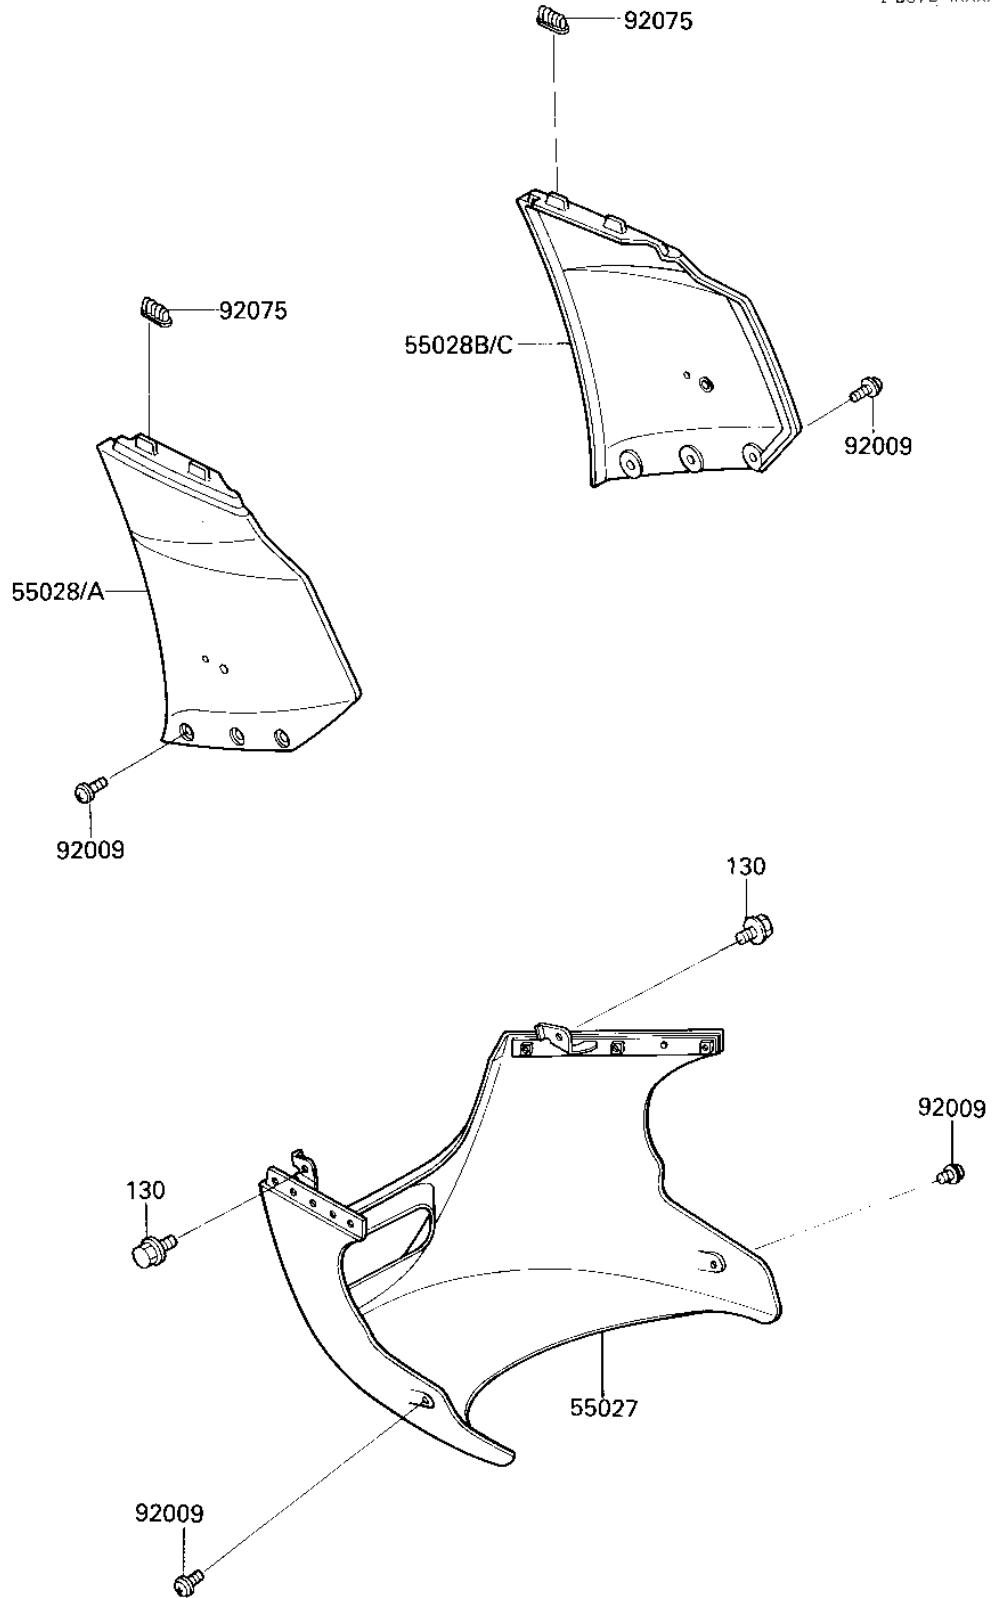

1985 GPz 750 PARTS DIAGRAM

FAIRING LOWERS

F2872-0005

1985 GPz 750 PARTS LIST

FAIRING LOWERS

ITEM NAME	PART NUMBER	QUANTITY
COWLING-ASSY,LWR,F.BL (Ref # 55027)	55027-1063-21	1
COWLING,CNT,LH,F.RED (Canada) (Ref # 55028)	55028-1083-B1	1
COWLING,CNT,LH,EBONY (Ref # 55028A)	55028-1083-H8	1
COWLING,CNT,RH,F.RED (Canada) (Ref # 55028B)	55028-1084-B1	1
COWLING,CNT,RH,EBONY (Ref # 55028C)	55028-1084-H8	1
SCREW,6X14 (Ref # 92009)	92009-1288	8
DAMPER,COWLING UPPER (Ref # 92075)	92075-1565	4
BOLT-FLANGED,6X12 (Ref # 130)	130C0612	2