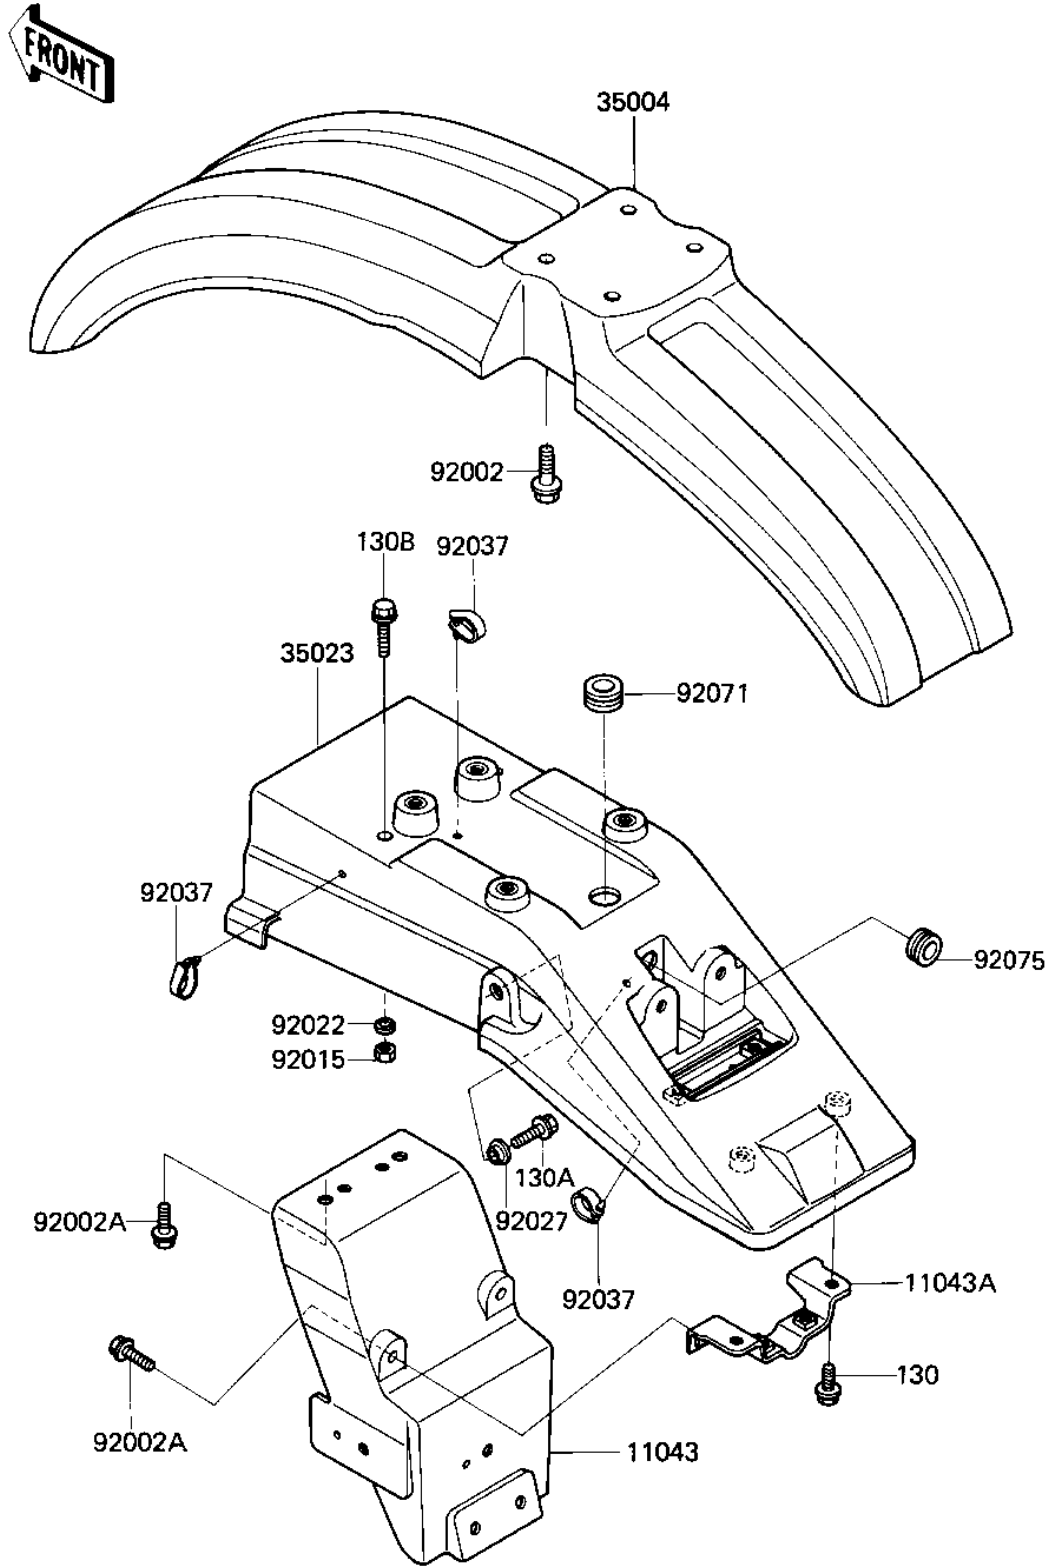

# 1984 KL600 PARTS DIAGRAM

FENDERS

F2170-0244

# 1984 KL600 PARTS LIST

## FENDERS

ITEM NAME	PART NUMBER	QUANTITY
BRACKET,LICENSE PLATE (Ref # 11043)	11043-1166	1
BRACKET,REAR FLAP (Ref # 11043A)	11043-1326	1
FENDER-FRONT,P.WHITE (Ref # 35004)	35004-1153-6F	1
FENDER-REAR,RR,P.WHIT (Ref # 35023)	35023-1101-6F	1
BOLT,6X16 (Ref # 92002)	92001-1950	4
BOLT,6X16 (Ref # 92002A)	92002-1136	4
NUT,FLANGED,6MM (Ref # 92015)	92015-1367	2
WASHER 6.5X20X1.6T (Ref # 92022)	92022-125	2
COLLAR (Ref # 92027)	92027-1794	2
CLAMP (Ref # 92037)	92037-1163	3
GROMMET (Ref # 92071)	92071-1027	1
DAMPER RUBBER (Ref # 92075)	92075-1028	1
BOLT-FLANGED (Ref # 130)	130D0608	2
BOLT-FLANGED (Ref # 130A)	130D0616	2
BOLT-FLANGED (Ref # 130B)	130D0620	2