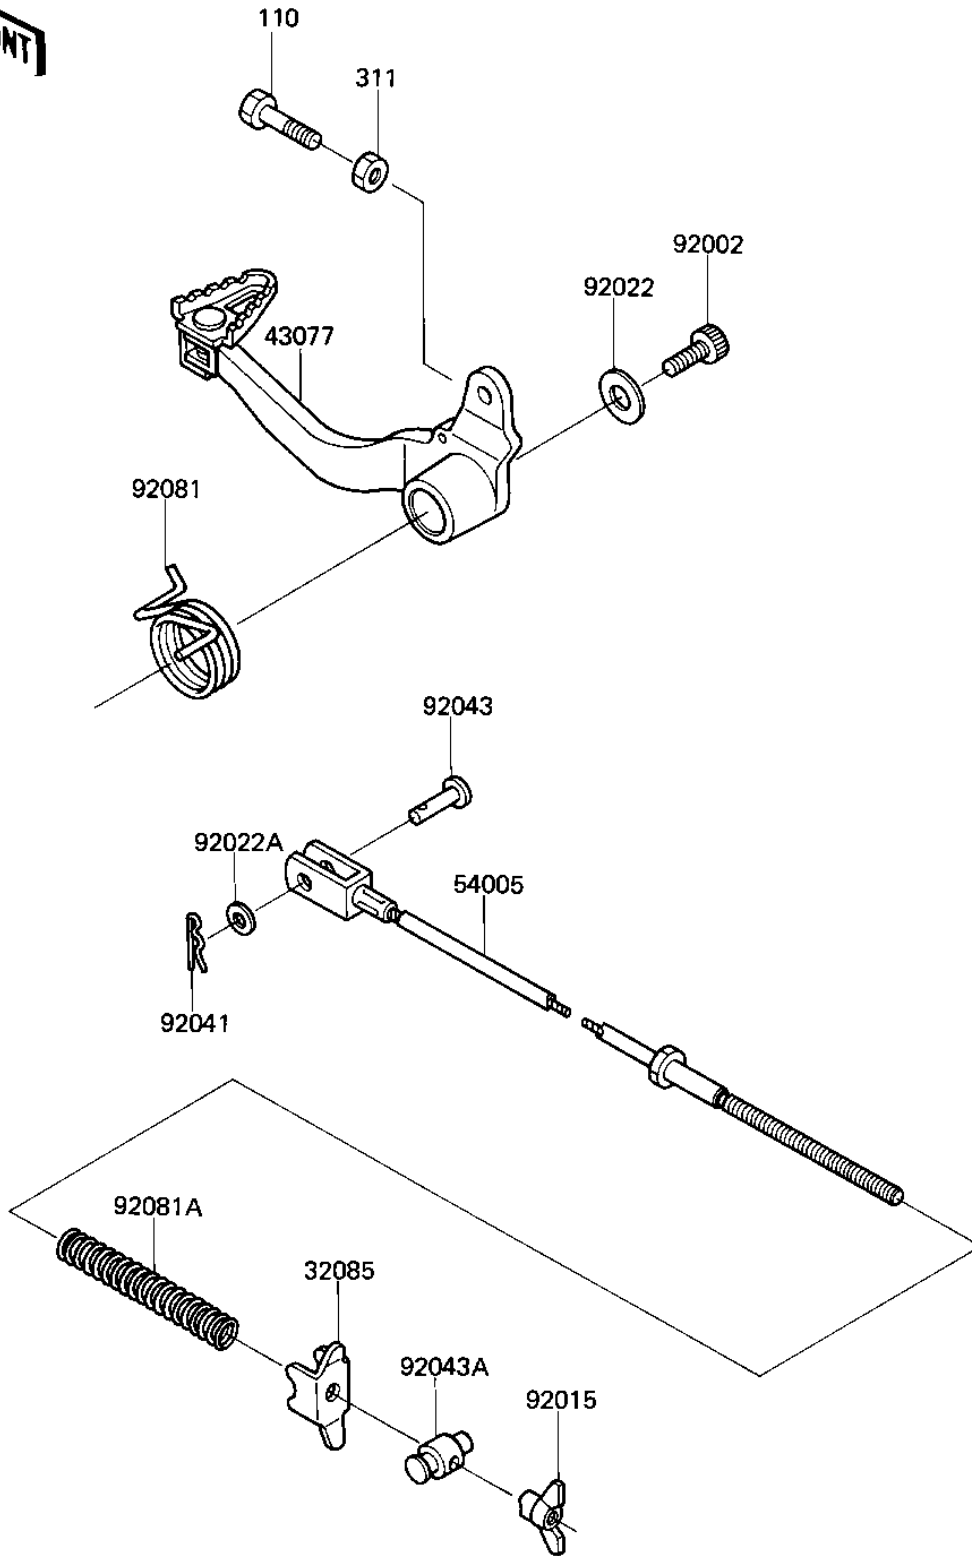

# 1984 KL600 PARTS DIAGRAM

## BRAKE PEDAL

F2260-0130

# 1984 KL600 PARTS LIST

## BRAKE PEDAL

ITEM NAME	PART NUMBER	QUANTITY
STOPPER,BRAKE ROD (Ref # 32085)	32085-1115	1
LEVER-ASSY-BRAKE,PEDA (Ref # 43077)	43077-1059	1
CABLE-BRAKE,RR (Ref # 54005)	54005-1110	1
BOLT,SOCKET,6X12 (Ref # 92002)	92002-1174	1
NUT,WING,6M/M (Ref # 92015)	92015-4004	1
WASHER,6.5X18.5X2 (Ref # 92022)	92022-1462	1
WASHER PLAIN 6MM (Ref # 92022A)	410B0600	1
COTTER (Ref # 92041)	92041-1052	1
PIN RR BRAKE CABLE (Ref # 92043)	92043-107	1
PIN,BRAKE ROD (Ref # 92043A)	92043-1139	1
SPRING,BRAKE PEDAL RE (Ref # 92081)	92081-1608	1
SPRING,REAR BRAKE CAB (Ref # 92081A)	92081-1610	1
BOLT-UPSET,6X25,BLACK (Ref # 110)	112C0625	1
NUT-HEX,6MM,BLACK (Ref # 311)	311C0600	1