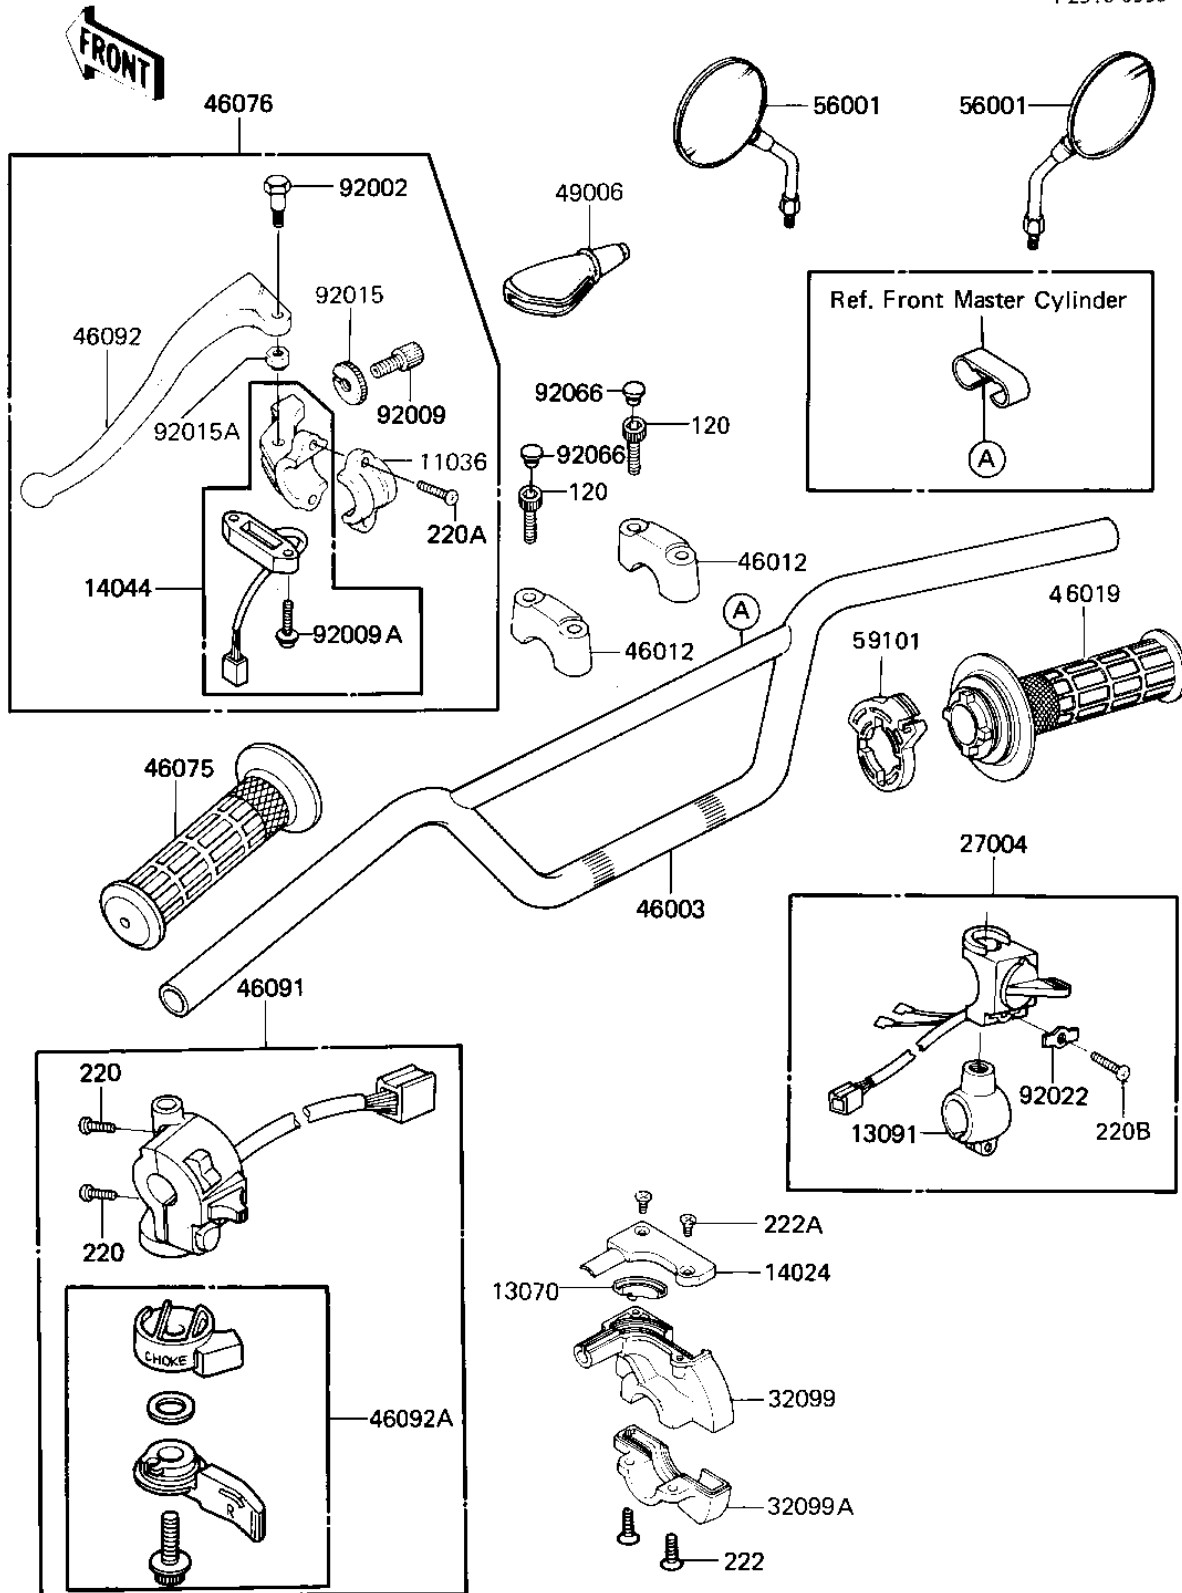

1984 KL600 PARTS DIAGRAM

HANDLEBAR

F2310-0333

1984 KL600 PARTS LIST

HANDLEBAR

ITEM NAME	PART NUMBER	QUANTITY
BRACKET-A (Ref # 11036)	11036-1297	1
GUIDE,THROTTLE PEACE (Ref # 13070)	13070-1117	1
HOLDER,ENGINE STOP SW (Ref # 13091)	13091-1255	1
COVER,THROTTLE CASE U (Ref # 14024)	14025-1646	1
HOLDER-CABLE,CLUTCH (Ref # 14044)	14044-1052	1
SWITCH-ASSY,ENGINE ST (Ref # 27004)	27004-1056	1
CASE,THROTTLE UPP (Ref # 32099)	32099-1036	1
CASE,THROTTLE LWR (Ref # 32099A)	32099-1044	1
HANDLE (Ref # 46003)	46003-1153	1
HOLDER-HANDLE (Ref # 46012)	46012-1102	2
GRIP-ASSY,THROTTLE (Ref # 46019)	46019-1054	1
GRIP,LH (Ref # 46075)	46075-1051	1
LEVER-ASSY-GRIP,CLUTC (Ref # 46076)	46076-1129	1
HOUSING-ASSY-CONTROL, (Ref # 46091)	46091-1309	1
LEVER-GRIP,CLUTCH (Ref # 46092)	46092-1111	1
LEVER-GRIP (Ref # 46092A)	46092-1123	1
BOOT,LEVER HOLDER (Ref # 49006)	49006-1099	1
MIRROR-ASSY (Ref # 56001)	56001-1204	2
REEL,THROTTLE (Ref # 59101)	59101-1104	1
BOLT,LEVER SET (Ref # 92002)	92002-1475	1
SCREW,CABLE ADJUST (Ref # 92009)	46055-009	1
SCREW,TAPPING (Ref # 92009A)	92009-1336	2
NUT,CABLE ADJUST LOCK (Ref # 92015)	46056-006	1
NUT,LOCK,6MM,BLACK (Ref # 92015A)	92015-1191	1
WASHER,ENGINE STOP SW (Ref # 92022)	92022-1474	1
PLUG,HANDLE HOLDER (Ref # 92066)	92066-1216	4
BOLT-SOCKET,8X30,BLAC (Ref # 120)	120S0830	4
SCREW-PAN-CROSS,5X14 (Ref # 220)	220C0514	2
SCREW-PAN-CROS, 6X14 (Ref # 220A)	220C0614	2

1984 KL600 PARTS LIST

HANDLEBAR

ITEM NAME	PART NUMBER	QUANTITY
SCREW-PAN-CROS, 6X20 (Ref # 220B)	220C0620	1
SCREW-CSK-RD-CROS (Ref # 222)	222C0518	2
SCREW OVL CNTSNK 4X12 (Ref # 222A)	222E0412	2