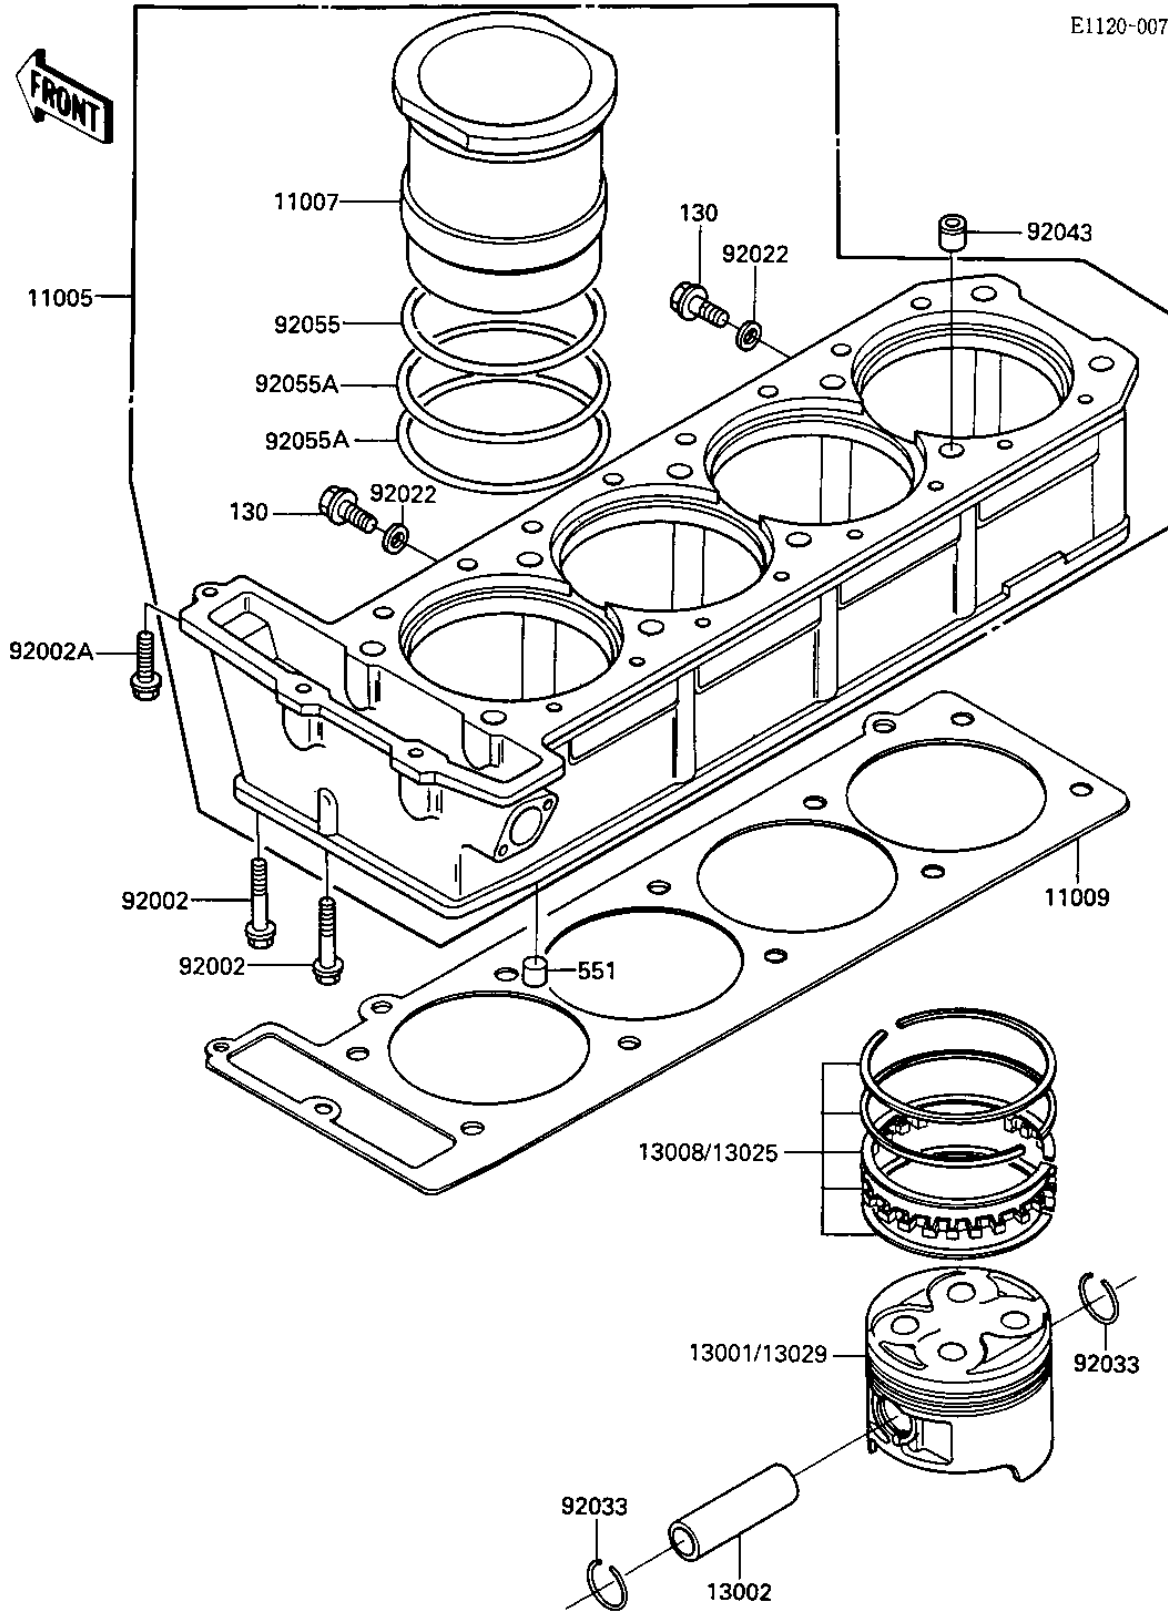

# 1984 Ninja® PARTS DIAGRAM

CYLINDER/PISTONS (-E/NO. 030893)

E1120-0070

# 1984 Ninja® PARTS LIST

CYLINDER/PISTONS (-E/NO. 030893)

ITEM NAME	PART NUMBER	QUANTITY
CYLINDER-ENGINE (Ref # 11005)	11005-1352	1
LINER-CYLINDER (Ref # 11007)	11007-1063	4
GASKET,CYLINDER BASE (Ref # 11009)	11009-1386	1
PISTON-ENGINE,STD (Ref # 13001)	13001-1205	4
PIN-PISTON,12X18X57.2 (Ref # 13002)	13002-1023	4
RING-SET-PISTON,STD (Ref # 13008)	13008-1053	4
RING-SET PISTON L,O/S (Ref # 13025)	13025-1053	4
PISTON-ENGINE L,O/S 0 (Ref # 13029)	13029-1142	4
BOLT,6X38 (Ref # 92002)	92001-1899	2
BOLT,6X30 (Ref # 92002A)	92002-1138	1
WASHER,PLAIN (Ref # 92022)	92022-304	2
RING-SNAP,18MM (Ref # 92033)	92033-1099	8
PIN,DOWEL,14MM (Ref # 92043)	92042-032	2
RING-O,78MM (Ref # 92055)	92055-1229	4
RING-O,79.5MM (Ref # 92055A)	92055-1230	8
BOLT-FLANGED,6X10,BLA (Ref # 130)	130C0610	2
PIN-DOWEL (Ref # 551)	551A1012	2