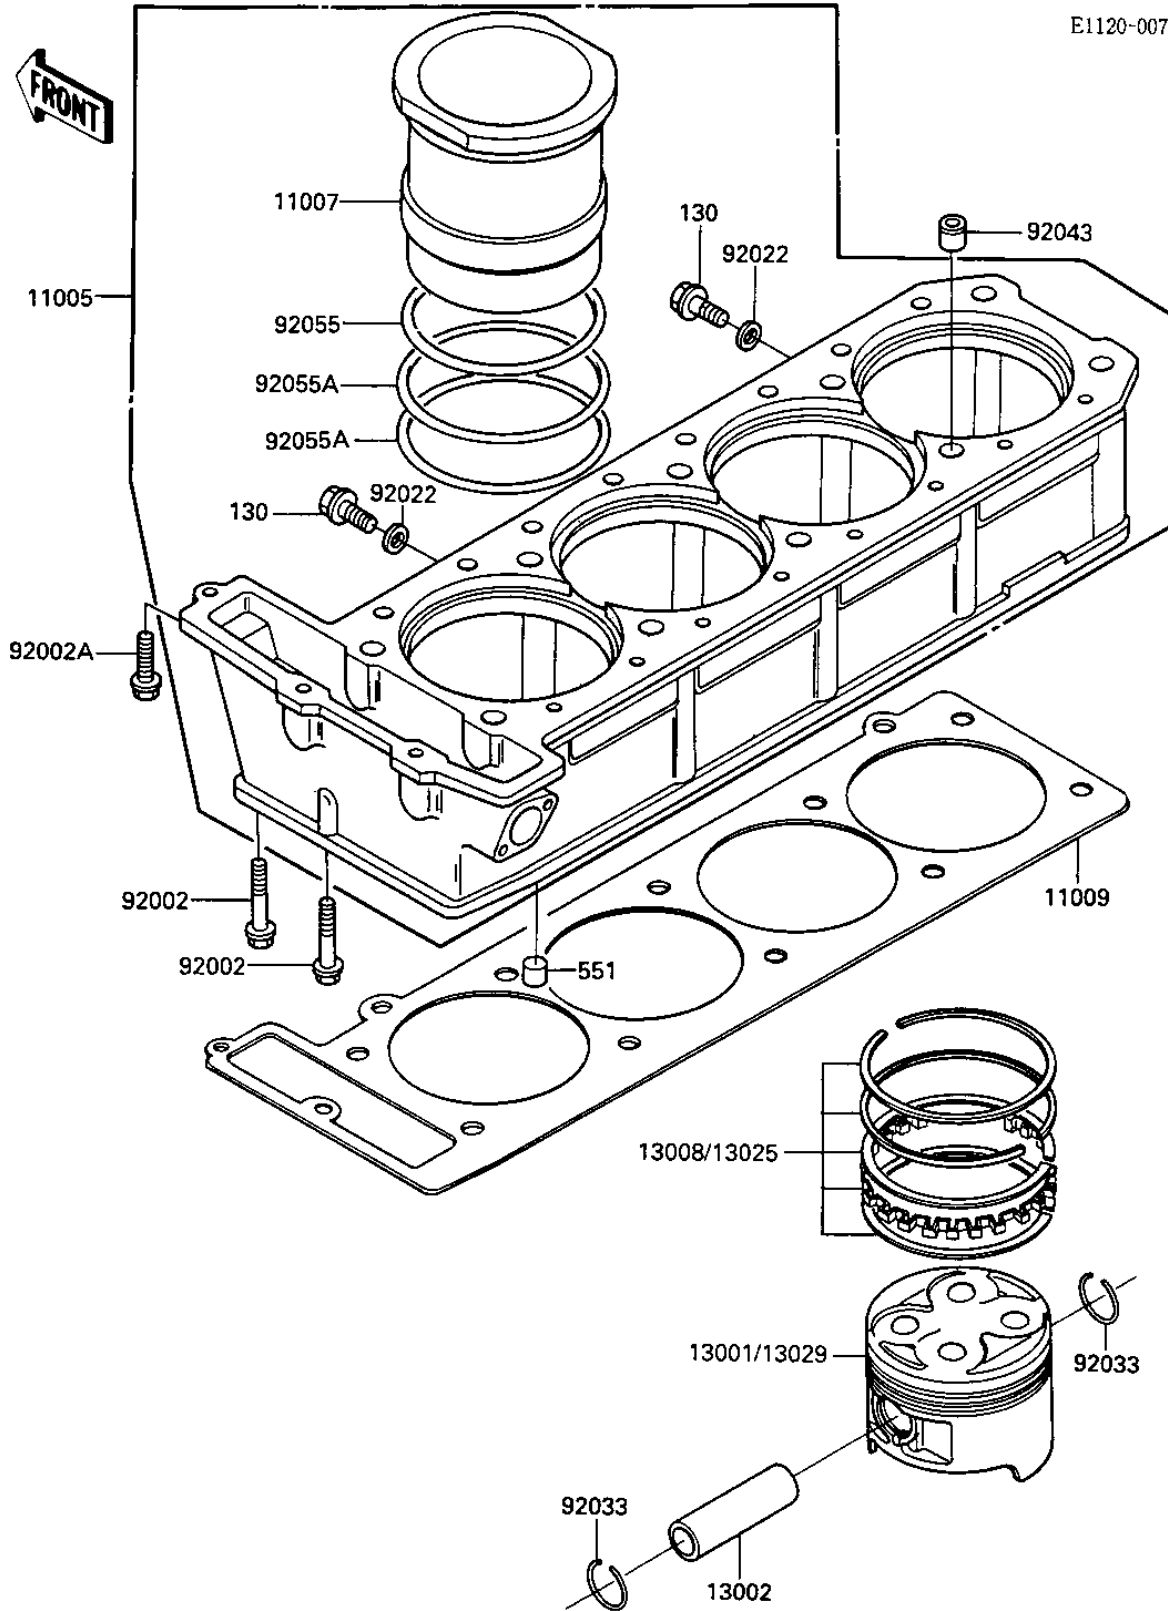

# 1985 Ninja® PARTS DIAGRAM

CYLINDER/PISTONS (-E/NO. 030893)

E1120-0070

## 1985 Ninja® PARTS LIST

CYLINDER/PISTONS (-E/NO. 030893)

ITEM NAME	PART NUMBER	QUANTITY
CYLINDER-ENGINE (Ref # 11005)	11005-1352	1
LINER-CYLINDER (Ref # 11007)	11007-1063	4
GASKET,CYLINDER BASE (Ref # 11009)	11009-1386	1
PISTON-ENGINE,STD (Ref # 13001)	13001-1205	4
PIN-PISTON,12X18X57.2 (Ref # 13002)	13002-1023	4
RING-SET-PISTON,STD (Ref # 13008)	13008-1053	4
RING-SET PISTON L,O/S (Ref # 13025)	13025-1053	4
PISTON-ENGINE L,O/S 0 (Ref # 13029)	13029-1142	4
BOLT,6X38 (Ref # 92002)	92001-1899	2
BOLT,6X30 (Ref # 92002A)	92002-1138	1
WASHER,PLAIN (Ref # 92022)	92022-304	2
RING-SNAP,18MM (Ref # 92033)	92033-1099	8
PIN,DOWEL,14MM (Ref # 92043)	92042-032	2
RING-O,78MM (Ref # 92055)	92055-1229	4
RING-O,79.5MM (Ref # 92055A)	92055-1230	8
BOLT-FLANGED,6X10,BLA (Ref # 130)	130C0610	2
PIN-DOWEL (Ref # 551)	551A1012	2