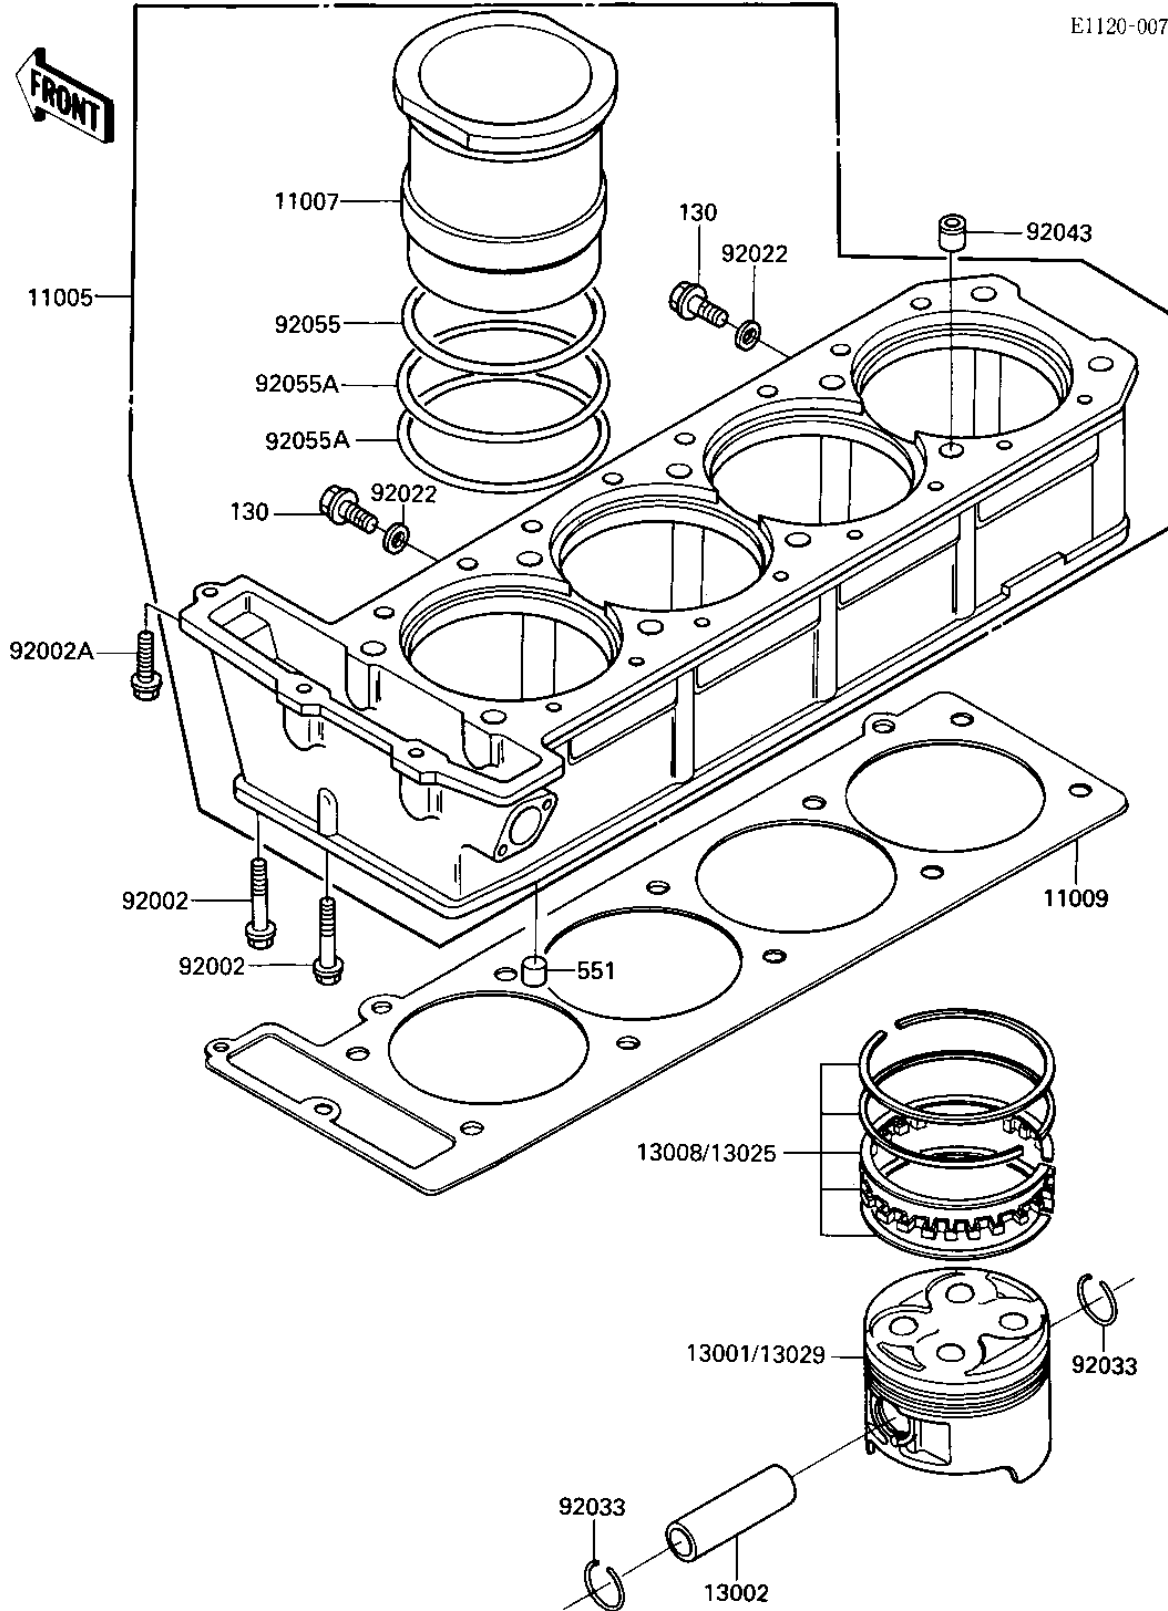

# 1985 Ninja® PARTS DIAGRAM

CYLINDER/PISTONS (E/NO. 030894-)

E1120-0070

# 1985 Ninja® PARTS LIST

CYLINDER/PISTONS (E/NO. 030894-)

ITEM NAME	PART NUMBER	QUANTITY
CYLINDER-ENGINE (Ref # 11005)	11005-1447	1
LINER-CYLINDER (Ref # 11007)	11007-1063	4
GASKET,CYLINDER BASE (Ref # 11009)	11009-1505	1
PISTON-ENGINE,STD (Ref # 13001)	13001-1205	4
PIN-PISTON,12X18X57.2 (Ref # 13002)	13002-1023	4
RING-SET-PISTON,STD (Ref # 13008)	13008-1053	4
RING-SET PISTON L,O/S (Ref # 13025)	13025-1053	4
PISTON-ENGINE L,O/S 0 (Ref # 13029)	13029-1142	4
BOLT,6X38 (Ref # 92002)	92001-1899	2
BOLT,6X30 (Ref # 92002A)	92002-1138	1
WASHER,PLAIN (Ref # 92022)	92022-304	2
RING-SNAP,18MM (Ref # 92033)	92033-1099	8
PIN,11.5X14X14 (Ref # 92043)	92043-1279	2
RING-O,78MM (Ref # 92055)	92055-1229	4
RING-O,79.5MM (Ref # 92055A)	92055-1230	8
BOLT-FLANGED,6X10,BLA (Ref # 130)	130C0610	2
PIN-DOWEL (Ref # 551)	551A1012	2