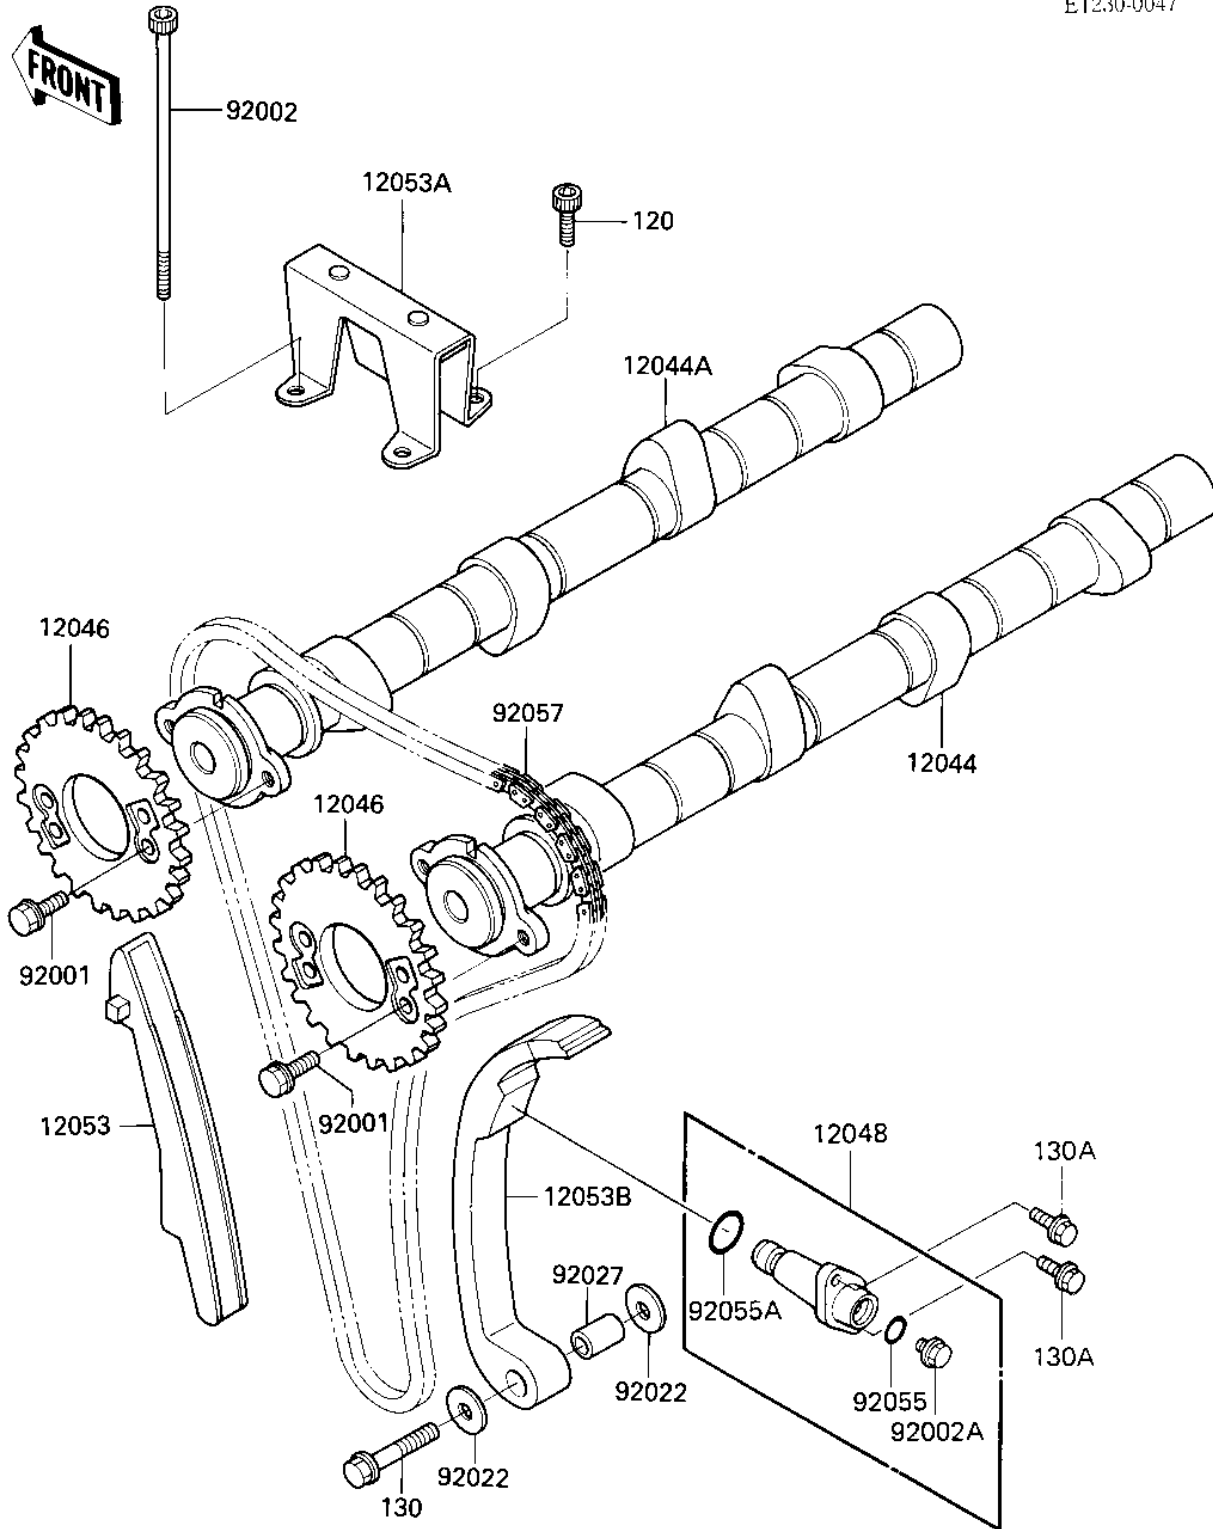

1984 Ninja® PARTS DIAGRAM

CAMSHAFTS/CHAIN/TENSIONER

E1230-0047

1984 Ninja® PARTS LIST

CAMSHAFTS/CHAIN/TENSIONER

ITEM NAME	PART NUMBER	QUANTITY
CAMSHAFT-VALVE,INTAKE (Ref # 12044)	12044-1112	1
CAMSHAFT-VALVE,EXHAUS (Ref # 12044A)	12044-1113	1
SPROCKET,CAMSHAFT,34T (Ref # 12046)	12046-1082	2
TENSIONER-ASSY,CAM CH (Ref # 12048)	12048-1071	1
GUIDE-CHAIN,FR (Ref # 12053)	12053-1114	1
GUIDE-CHAIN,UPP (Ref # 12053A)	12053-1115	1
GUIDE-CHAIN,RR (Ref # 12053B)	12053-1116	1
BOLT,SPROCKET FITTING (Ref # 92001)	92003-208	4
BOLT,6X118 (Ref # 92002)	92001-1904	2
BOLT (Ref # 92002A)	92002-1302	1
WASHER,8.2X19X2 (Ref # 92022)	92022-1533	2
COLLAR,8.2X10.5X15.6 (Ref # 92027)	92027-1763	1
O RING (Ref # 92055)	670D2010	1
"O" RING,21MM (Ref # 92055A)	670D2021	1
CHAIN,CAMSHAFT (Ref # 92057)	92057-1160	1
BOLT,6X14 (Ref # 12)	120P0614	2
BOLT,FLANGED,8X35 (Ref # 130)	130G0835	1
BOLT-FLANGED-SMALL (Ref # 132)	132J0625	2