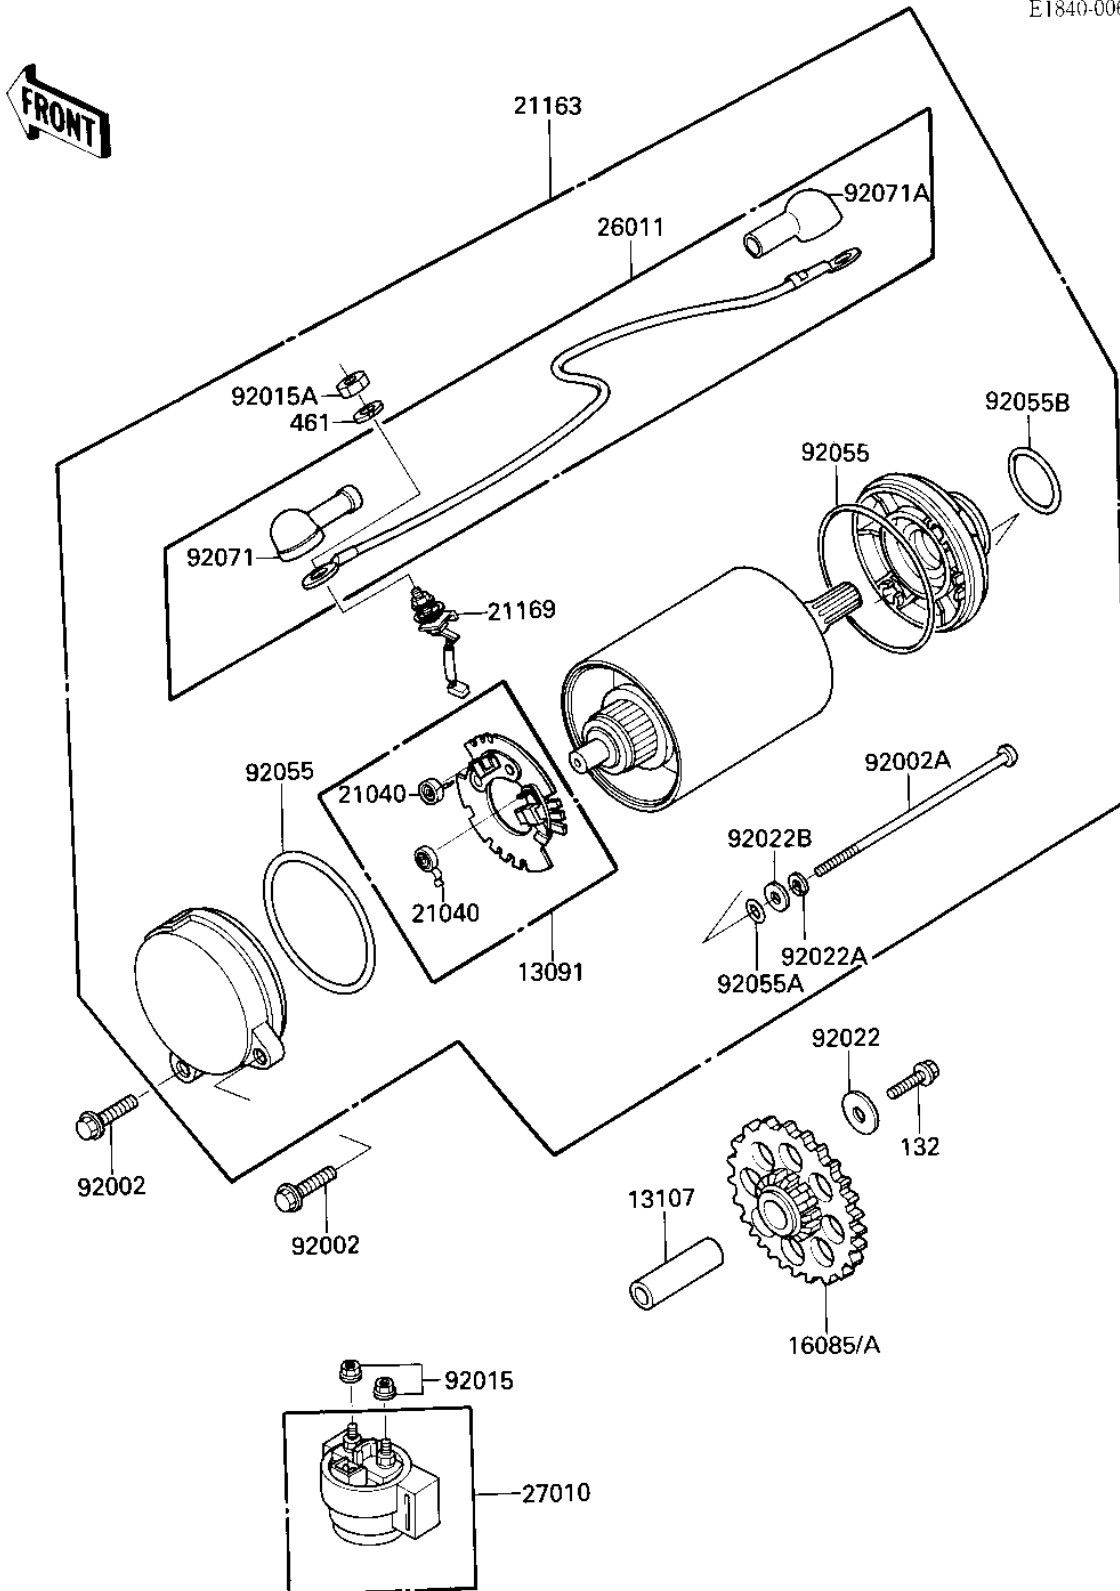

# 1984 Ninja® PARTS DIAGRAM

## STARTER MOTOR

E1840-0066

# 1984 Ninja® PARTS LIST

## STARTER MOTOR

ITEM NAME	PART NUMBER	QUANTITY
HOLDER,CARBON BRUSH (Ref # 13091)	13091-1325	1
SHAFT,IDLE GEAR (Ref # 13107)	13107-1106	1
UNAVAILABLE IN PRICE BOOK (Ref # 16085)	16085-3	1
SPRING-BRUSH (Ref # 21040)	21040-1051	2
STARTER-ELECTRIC (Ref # 21163)	21163-1060	1
TERMINAL,STARTER (Ref # 21169)	21169-1051	1
WIRE-LEAD,STARTER MOT (Ref # 26011)	26011-1286	1
SWITCH,STARTER (Ref # 27010)	27010-1314	1
BOLT,6X20 (Ref # 92002)	92001-1947	2
BOLT (Ref # 92002A)	92002-1377	2
NUT-6MM (Ref # 92015)	92015-1078	2
NUT,6MM (Ref # 92015A)	92015-1457	1
WASHER,6X19.5X2 (Ref # 92022)	92022-1517	1
WASHER-SPRING (Ref # 92022A)	92022-1622	2
WASHER (Ref # 92022B)	92022-1623	2
RING-O,64MM (Ref # 92055)	92055-1260	2
O-RING (Ref # 92055A)	92055-1261	2
RING-O,24.4MM (Ref # 92055B)	92055-1262	1
GROMMET,STARTER TERMI (Ref # 92071)	92071-1120	1
GROMMET,TERMINAL (Ref # 92071A)	92071-1121	1
BOLT-FLANGED-SMALL (Ref # 132)	132G0612	1
WASHER SPRING 6MM (Ref # 461)	461F0600	1