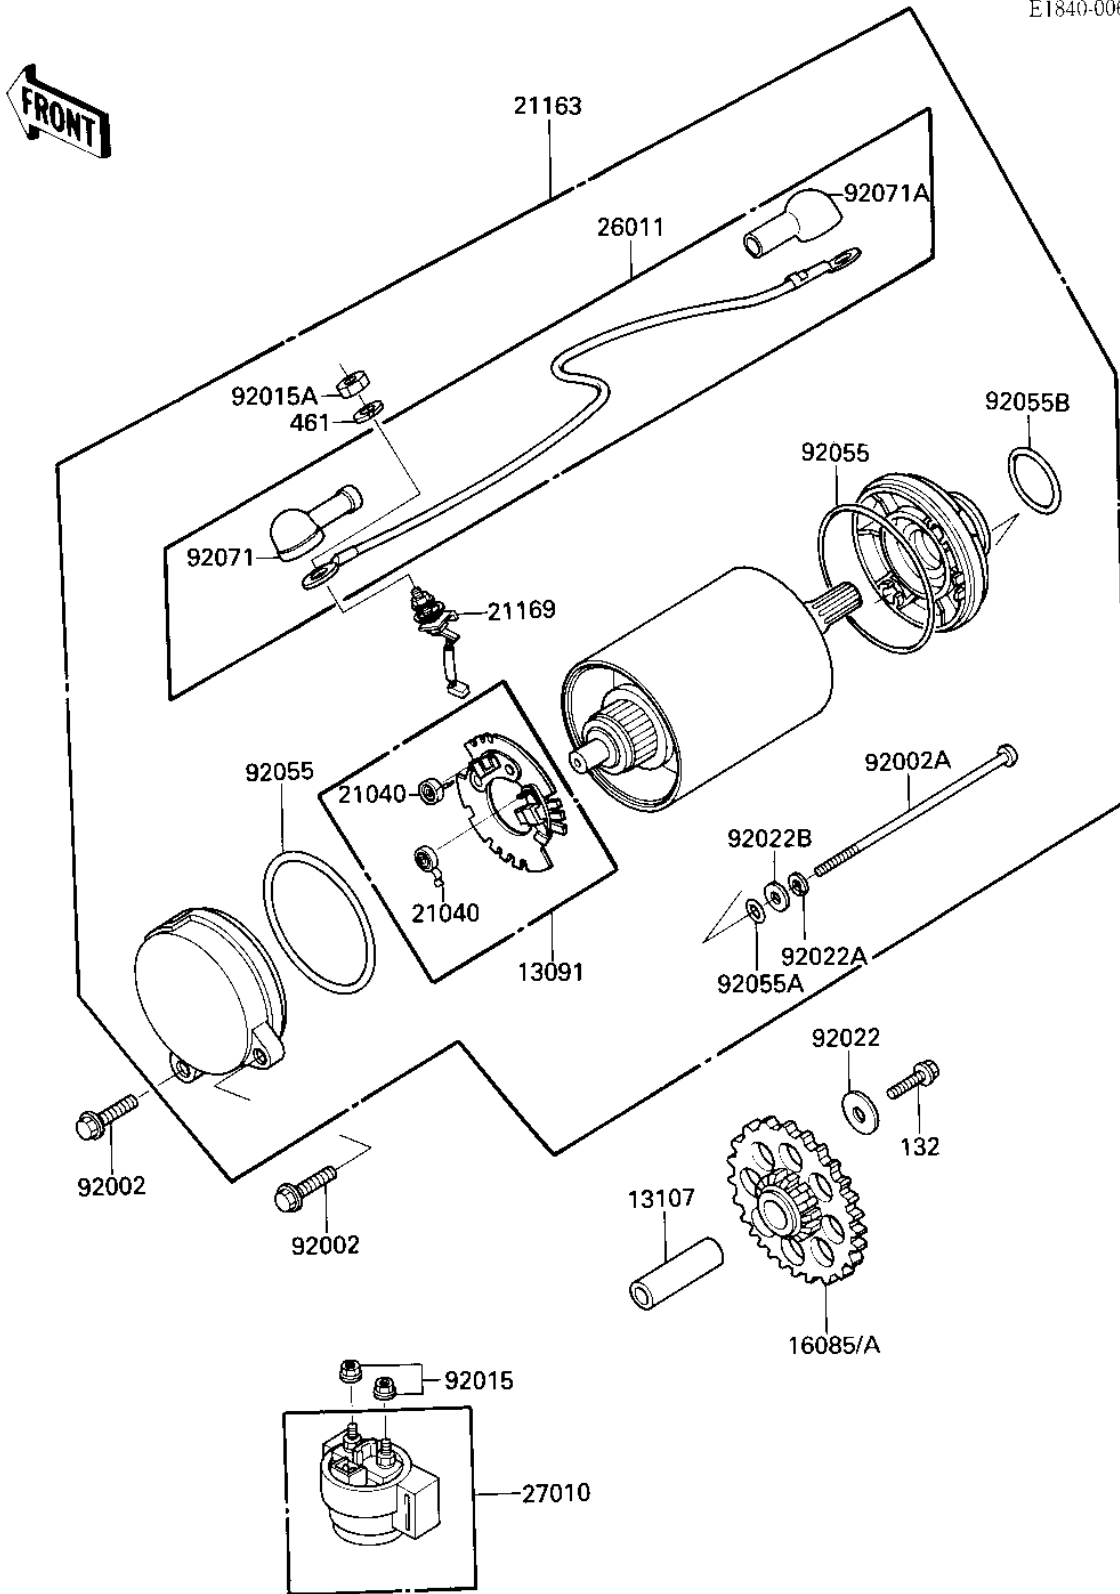

1985 Ninja® PARTS DIAGRAM

STARTER MOTOR

E1840-0066

1985 Ninja® PARTS LIST

STARTER MOTOR

ITEM NAME	PART NUMBER	QUANTITY
HOLDER,CARBON BRUSH (Ref # 13091)	13091-1325	1
SHAFT,IDLE GEAR (Ref # 13107)	13107-1106	1
GEAR,IDLE (Ref # 16085A)	16085-1119	1
SPRING-BRUSH (Ref # 21040)	21040-1051	2
STARTER-ELECTRIC (Ref # 21163)	21163-1060	1
TERMINAL,STARTER (Ref # 21169)	21169-1051	1
WIRE-LEAD,STARTER MOT (Ref # 26011)	26011-1286	1
SWITCH,STARTER (Ref # 27010)	27010-1314	1
BOLT,6X20 (Ref # 92002)	92001-1947	2
BOLT (Ref # 92002A)	92002-1377	2
NUT-6MM (Ref # 92015)	92015-1078	2
NUT,6MM (Ref # 92015A)	92015-1457	1
WASHER,6X19.5X2 (Ref # 92022)	92022-1517	1
WASHER-SPRING (Ref # 92022A)	92022-1622	2
WASHER (Ref # 92022B)	92022-1623	2
RING-O,64MM (Ref # 92055)	92055-1260	2
O-RING (Ref # 92055A)	92055-1261	2
RING-O,24.4MM (Ref # 92055B)	92055-1262	1
GROMMET,STARTER TERMI (Ref # 92071)	92071-1120	1
GROMMET,TERMINAL (Ref # 92071A)	92071-1121	1
BOLT-FLANGED-SMALL (Ref # 132)	132G0612	1
WASHER SPRING 6MM (Ref # 461)	461F0600	1