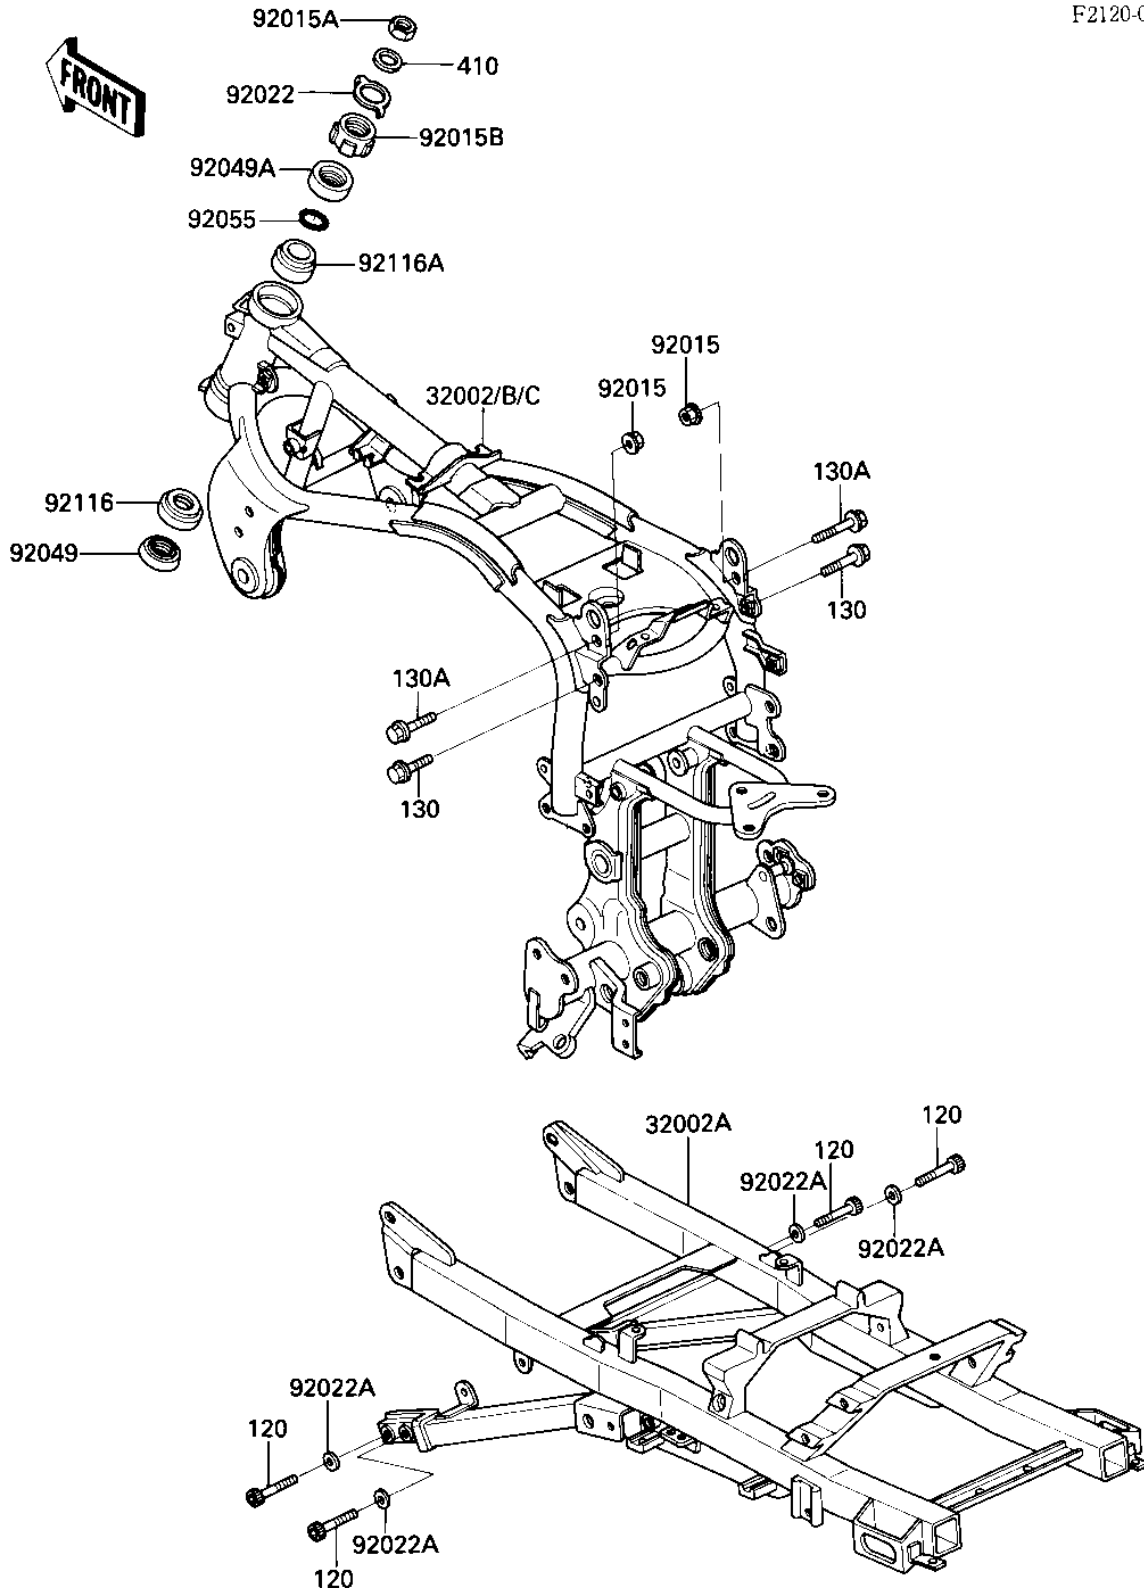

1984 Ninja® PARTS DIAGRAM

FRAME

F2120-0249

1984 Ninja® PARTS LIST

FRAME

ITEM NAME	PART NUMBER	QUANTITY
FRAME-COMP,FR (Ref # 32002)	32002-1686	1
FRAME-COMP,BLACK (Ref # 32002A)	32002-1712-10	1
NUT,8M/M (Ref # 92015)	92015-1014	2
NUT,18MM (Ref # 92015A)	92015-1404	1
NUT (Ref # 92015B)	92015-1546	1
WASHER,CLAW,18.5X30X2 (Ref # 92022)	92022-1555	1
WASHER,8.5X16X2.5 (Ref # 92022A)	92022-1595	4
SEAL-OIL,XMHE36X52X4J (Ref # 92049)	92049-1162	1
SEAL-OIL,STEERING STE (Ref # 92049A)	92049-1214	1
RING-0.24.7MM (Ref # 92055)	92055-1160	1
BRG,ROLLER,HR320/28XJ (Ref # 92116)	92116-1009	1
BEARING-ROLLER (Ref # 92116A)	92116-1056	1
BOLT,SOCKET,8X25 (Ref # 120)	120P0825	4
BOLT,FLANGED,8X20 (Ref # 130)	130G0820	2
BOLT-FLANGED,8X25 (Ref # 130A)	130G0825	2
W-PLAIN-S (Ref # 410)	410F1800	1