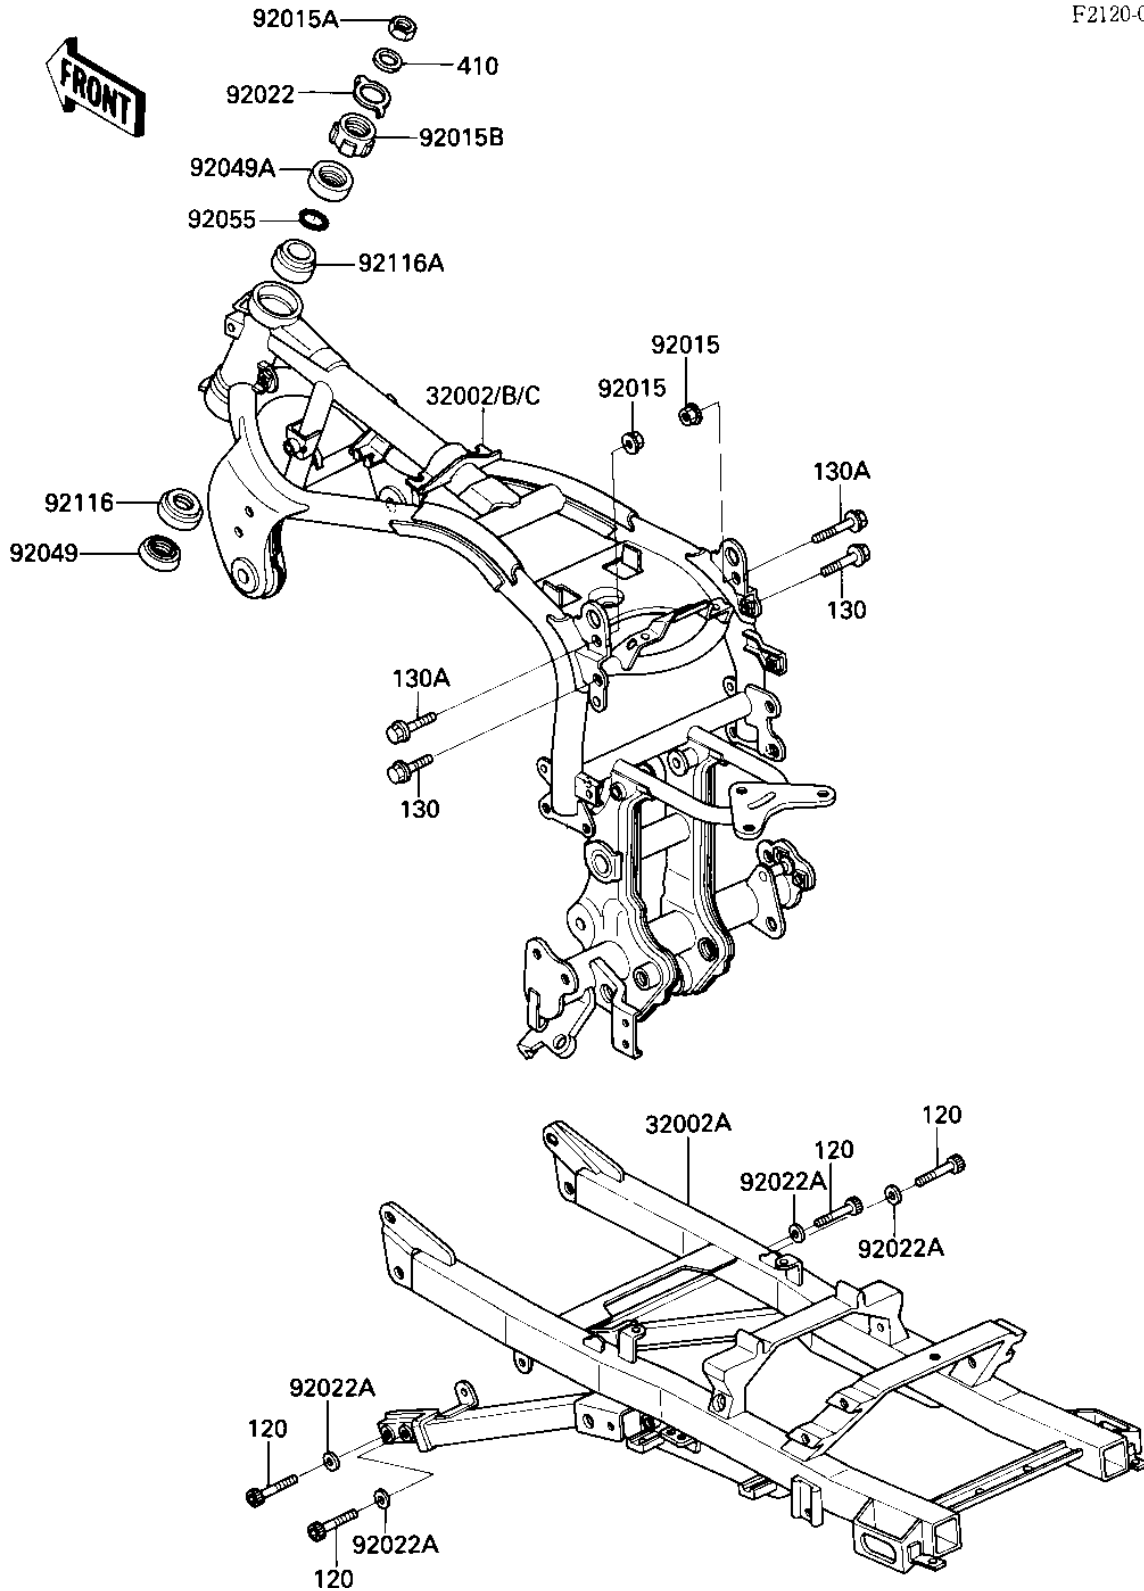

1985 Ninja® PARTS DIAGRAM

FRAME

F2120-0249

1985 Ninja® PARTS LIST

FRAME

ITEM NAME	PART NUMBER	QUANTITY
FRAME-COMP,BLACK (Ref # 32002A)	32002-1712-10	1
FRAME-COMP,FR (Ref # 32002B)	32002-1842	1
FRAME-COMP,FR (Ref # 32002C)	32002-1842	1
NUT,8M/M (Ref # 92015)	92015-1014	2
NUT,18MM (Ref # 92015A)	92015-1404	1
NUT (Ref # 92015B)	92015-1546	1
WASHER,CLAW,18.5X30X2 (Ref # 92022)	92022-1555	1
WASHER,8.5X16X2.5 (Ref # 92022A)	92022-1595	4
SEAL-OIL,XMHE36X52X4J (Ref # 92049)	92049-1162	1
SEAL-OIL,STEERING STE (Ref # 92049A)	92049-1214	1
RING-0.24.7MM (Ref # 92055)	92055-1160	1
BRG,ROLLER,HR320/28XJ (Ref # 92116)	92116-1009	1
BEARING-ROLLER (Ref # 92116A)	92116-1056	1
BOLT,SOCKET,8X25 (Ref # 120)	120P0825	4
BOLT,FLANGED,8X20 (Ref # 130)	130G0820	2
BOLT-FLANGED,8X25 (Ref # 130A)	130G0825	2
W-PLAIN-S (Ref # 410)	410F1800	1