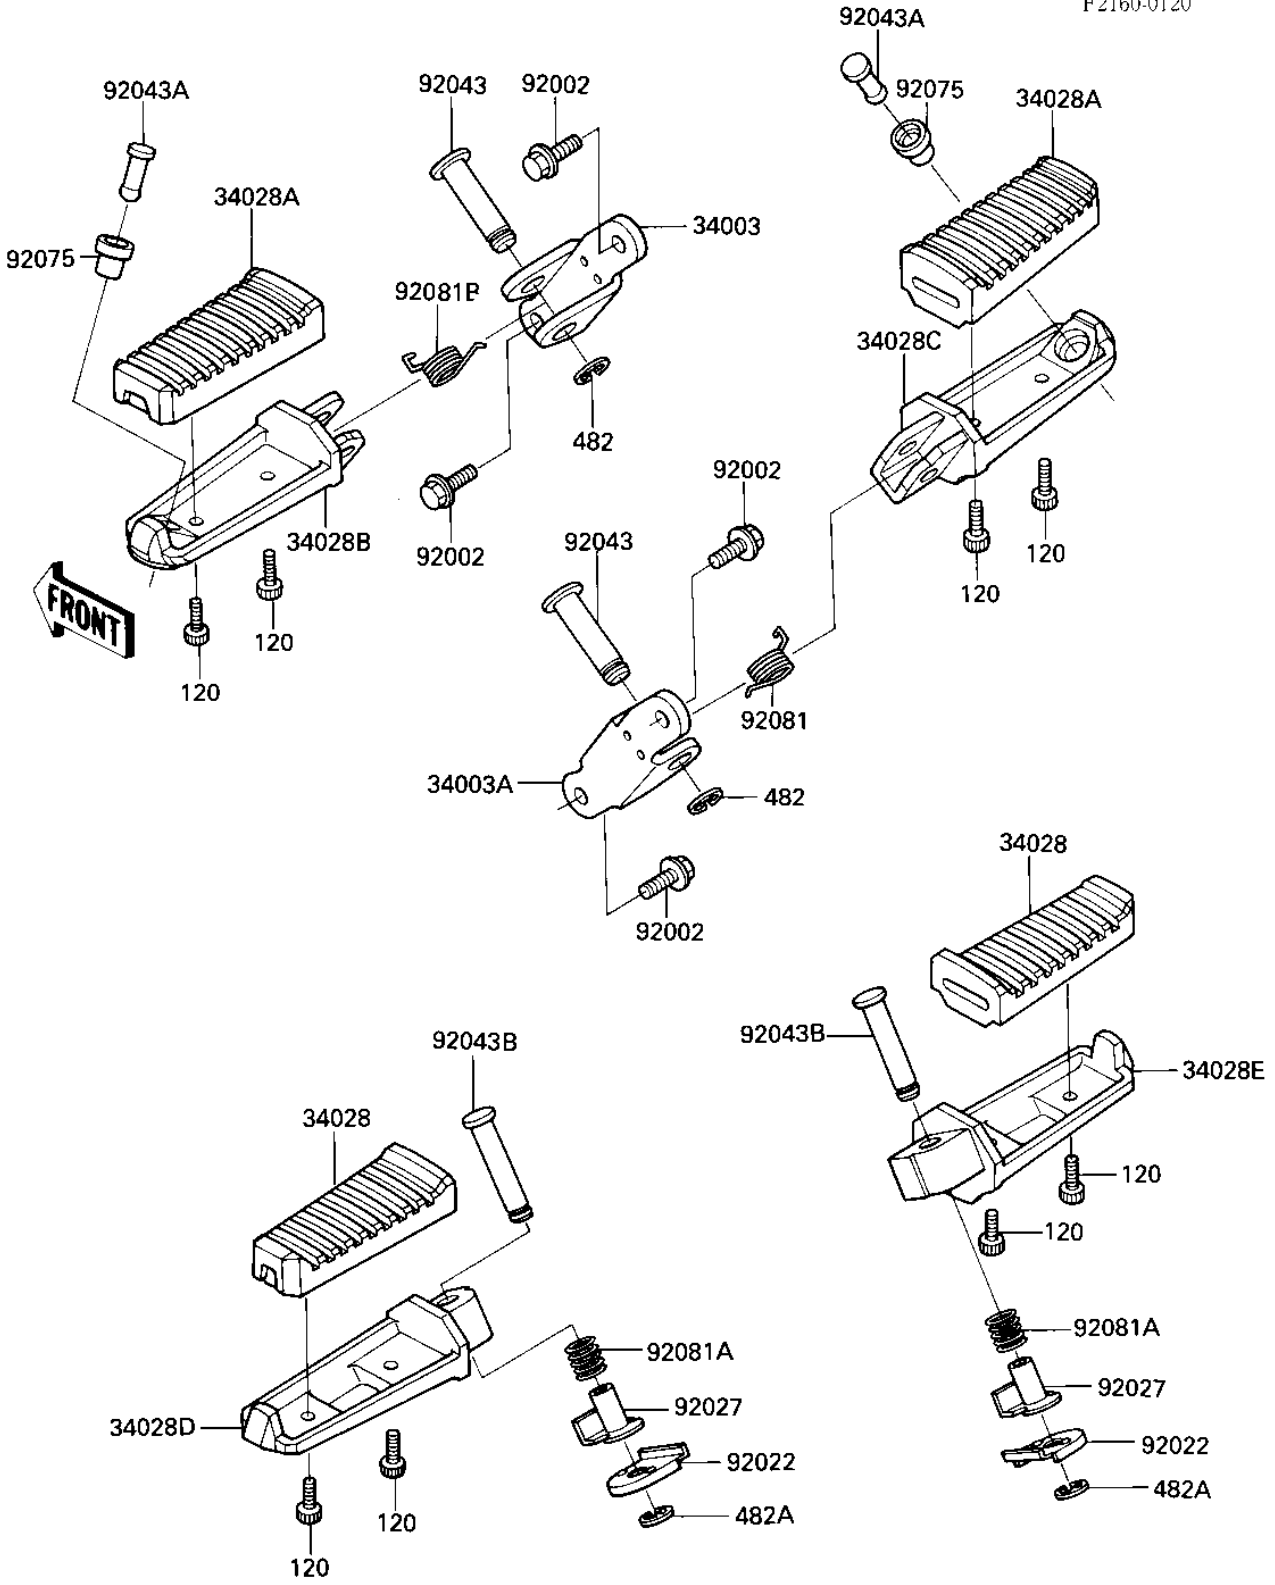

1984 Ninja® PARTS DIAGRAM

FOOTRESTS

F2160-0120

1984 Ninja® PARTS LIST

FOOTRESTS

ITEM NAME	PART NUMBER	QUANTITY
HOLDER-STEP,FR,LH (Ref # 34003)	34003-1215	1
HOLDER-STEP,FR,RH (Ref # 34003A)	34003-1216	1
STEP,RR,RUBBER (Ref # 34028)	34028-1060	2
STEP,FR,RUBBER (Ref # 34028A)	34028-1118	2
STEP,FR,LH (Ref # 34028B)	34028-1119	1
STEP,FR,RH (Ref # 34028C)	34028-1120	1
STEP,RR,LH (Ref # 34028D)	34028-1121	1
STEP,RR,RH (Ref # 34028E)	34028-1122	1
BOLT,8X16 (Ref # 92002)	92001-1897	4
WASHER,STEP,RR (Ref # 92022)	92022-1507	2
COLLAR,STEP (Ref # 92027)	92027-1732	2
PIN,12X37 (Ref # 92043)	92043-1144	2
PIN,BANK SENSOR (Ref # 92043A)	92043-1219	2
PIN,6X38.5 (Ref # 92043B)	92043-1238	2
DAMPER,BANK SENSOR (Ref # 92075)	92075-1597	2
SPRING,STEP RETURN,RH (Ref # 92081)	92144-1568	1
SPRING,STEP,RR (Ref # 92081A)	92081-1612	2
SPRING,STEP RETURN,LH (Ref # 92081B)	92144-1567	1
BOLT-SOCKET (Ref # 120)	120Z0514	8
RING, SNAP (Ref # 482)	482L0100	2
CIRCLIP-TYPE-E,5MM (Ref # 482A)	482L5000	2