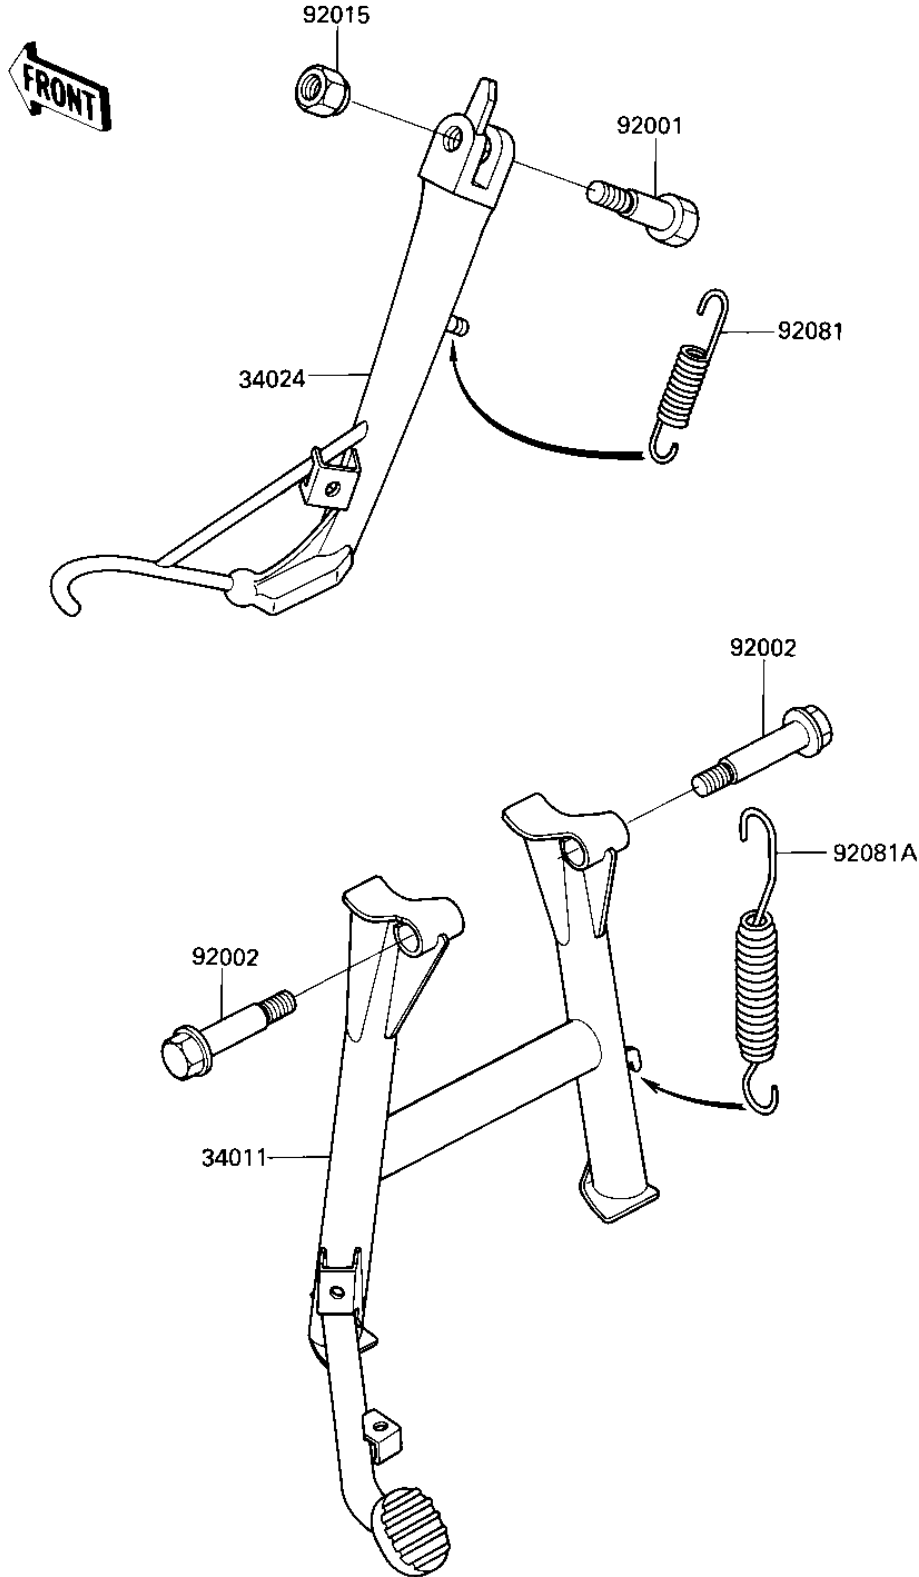

1984 Ninja® PARTS DIAGRAM

STANDS

F2190-0167

1984 Ninja® PARTS LIST

STANDS

ITEM NAME	PART NUMBER	QUANTITY
STAND-CENTER (Ref # 34011)	34011-1108	1
STAND-SIDE (Ref # 34024)	34024-1176	1
BOLT, SIDE STAND FIT (Ref # 92001)	92003-157	1
BOLT,CENTER STAND (Ref # 92002)	92001-1880	2
NUT,LOCK,10MM (Ref # 92015)	92019-021	1
SPRING,SIDE STAND (Ref # 92081)	92081-1676	1
SPRING,CENTER STAND (Ref # 92081A)	92081-1828	1