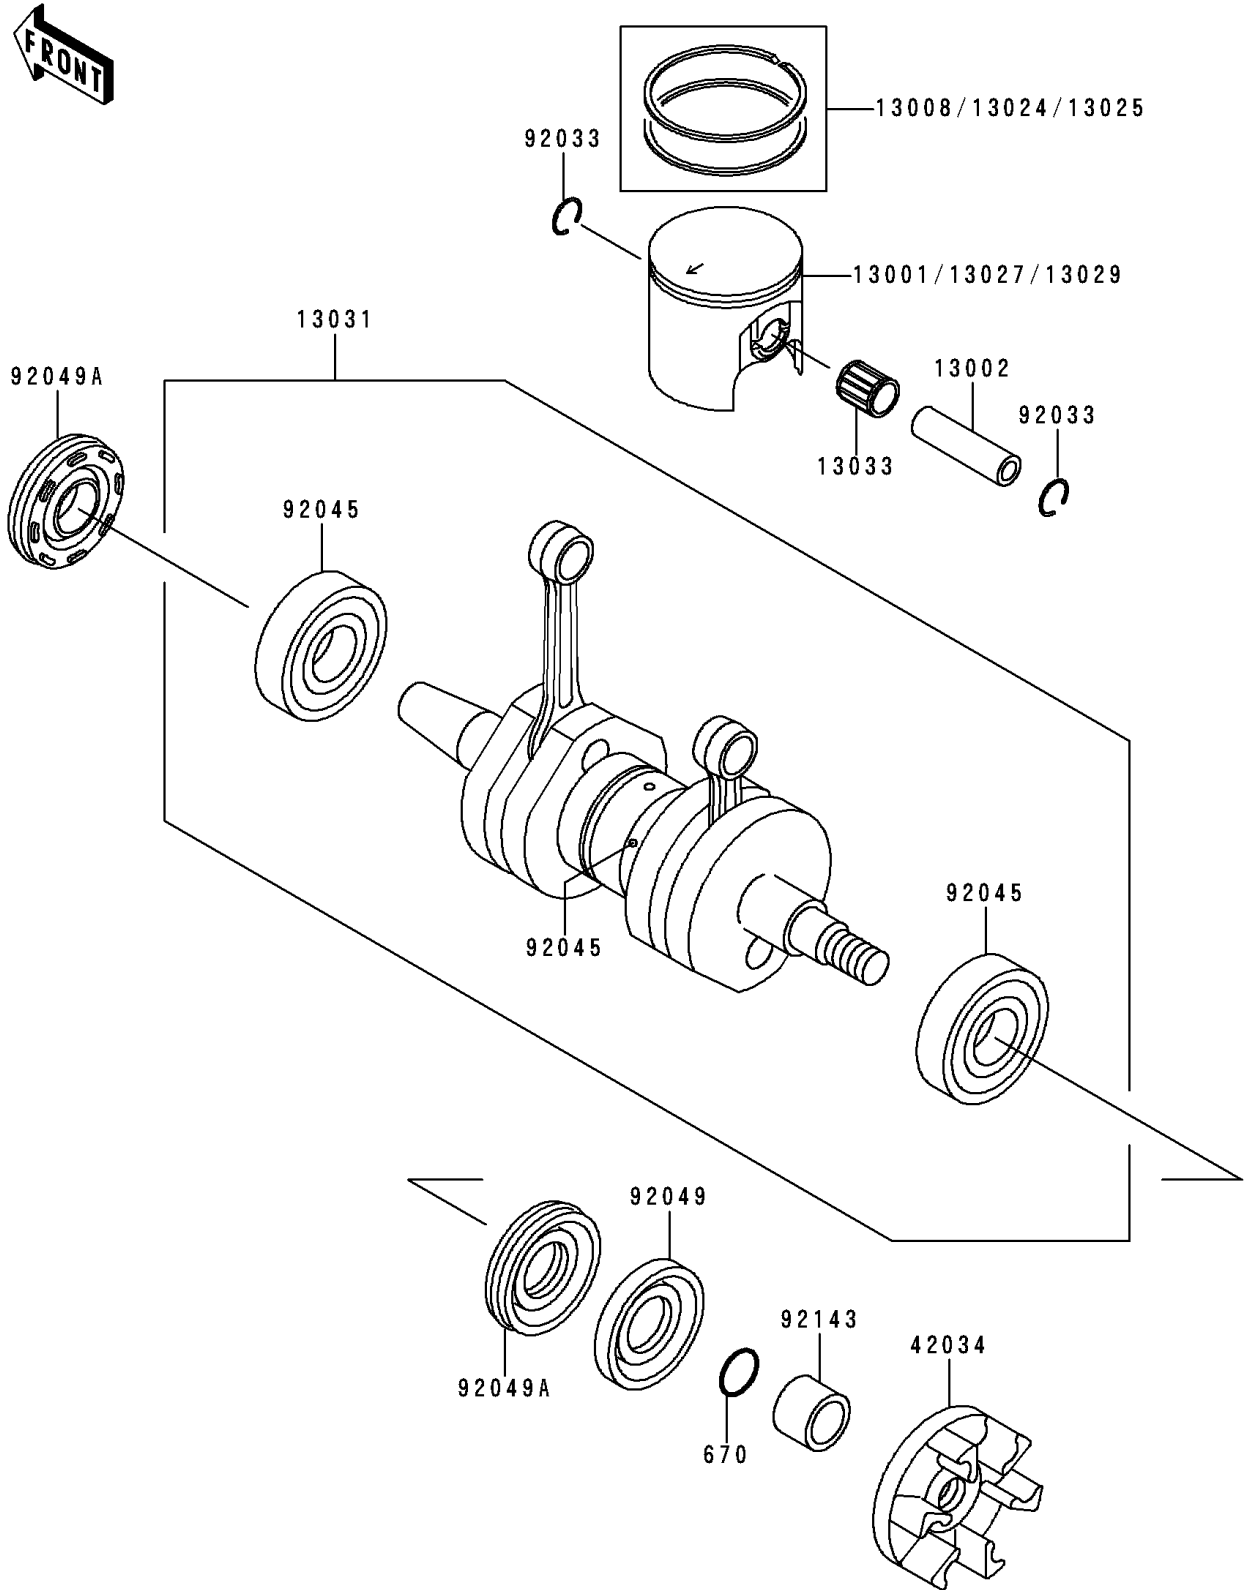

1999 Xi Sport PARTS DIAGRAM

Crankshaft/Piston(s)

E1320

1999 Xi Sport PARTS LIST

Crankshaft/Piston(s)

ITEM NAME	PART NUMBER	QUANTITY
O RING,16MM (Ref # 670)	670B2016	1
PISTON-ENGINE,STD (Ref # 13001)	13001-3719	2
PIN-PISTON (Ref # 13002)	13002-3706	2
RING-SET-PISTON,STD (Ref # 13008)	13008-3708	2
RING-SET-PISTON LL,O/S 1.00 (Ref # 13024)	13024-3706	AR
RING-SET-PISTON L,O/S 0.50 (Ref # 13025)	13025-3706	AR
PISTON-ENGINE LL,O/S 1.00 (Ref # 13027)	13027-3711	AR
PISTON-ENGINE L,O/S 0.50 (Ref # 13029)	13029-3711	AR
CRANKSHAFT-COMP (Ref # 13031)	13031-3730	1
BEARING-SMALL END (Ref # 13033)	13033-3703	2
COUPLING (Ref # 42034)	42034-3707	1
RING-SNAP (Ref # 92033)	92033-3721	4
BEARING-BALL (Ref # 92045)	92045-3714	3
SEAL-OIL,S30726 (Ref # 92049)	92049-3706	1
SEAL-OIL,FWJ7307210ZS (Ref # 92049A)	92049-3713	2
COLLAR (Ref # 92143)	92143-3758	1