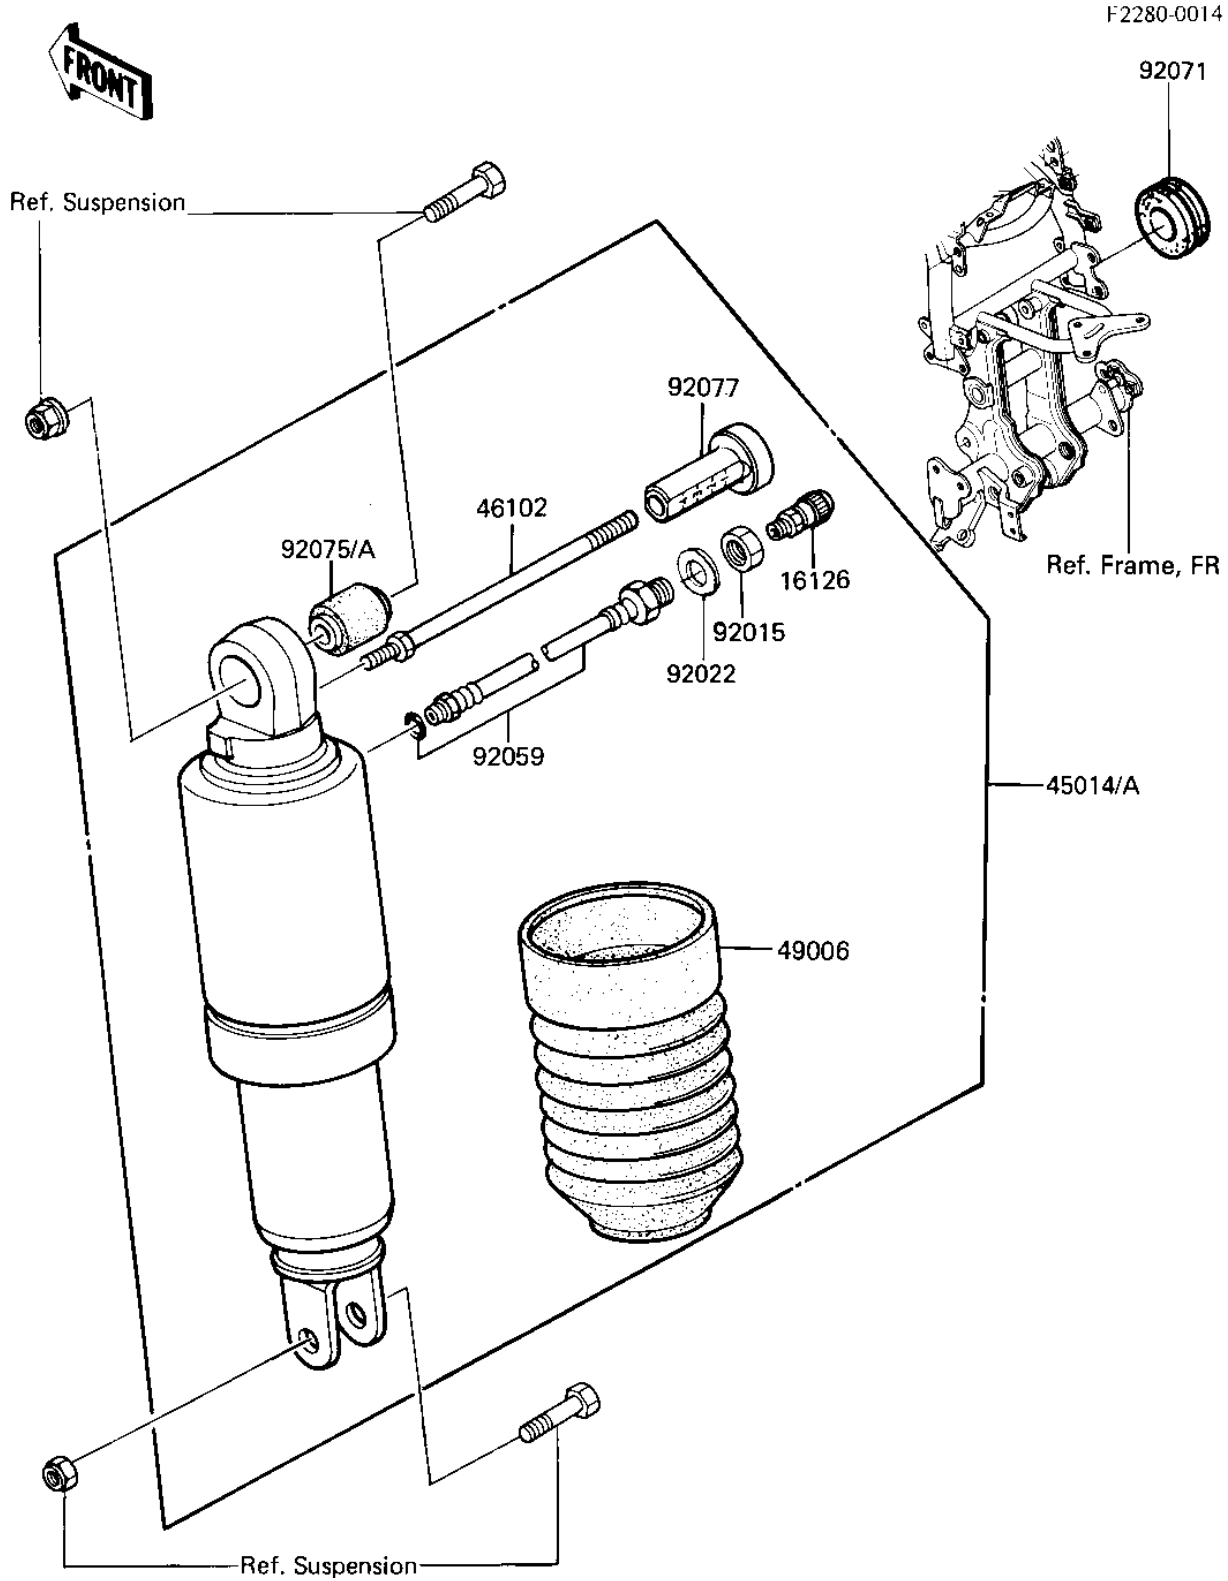

1984 Ninja® PARTS DIAGRAM

SHOCK ABSORBER

1984 Ninja® PARTS LIST

SHOCK ABSORBER

ITEM NAME	PART NUMBER	QUANTITY
VALVE AIR (Ref # 16126)	16126-1052	1
SHOCKABSORBER,RR (Ref # 45014)	45014-1270	1
ROD,RR SHOCKABSORBER, (Ref # 46102)	46102-1114	1
BOOT,RR SHOCKABSORBER (Ref # 49006)	49006-1151	1
NUT,14MM (Ref # 92015)	92015-1305	1
WASHER (Ref # 92022)	92022-1494	1
TUBE,SHOCKABSORBER (Ref # 92059)	92059-1364	1
GROMMET (Ref # 92071)	92071-056	1
DAMPER,RR SHOCKABSORB (Ref # 92075)	92075-1552	1
KNOB,RR SHOCKABSORBER (Ref # 92077)	92077-1051	1