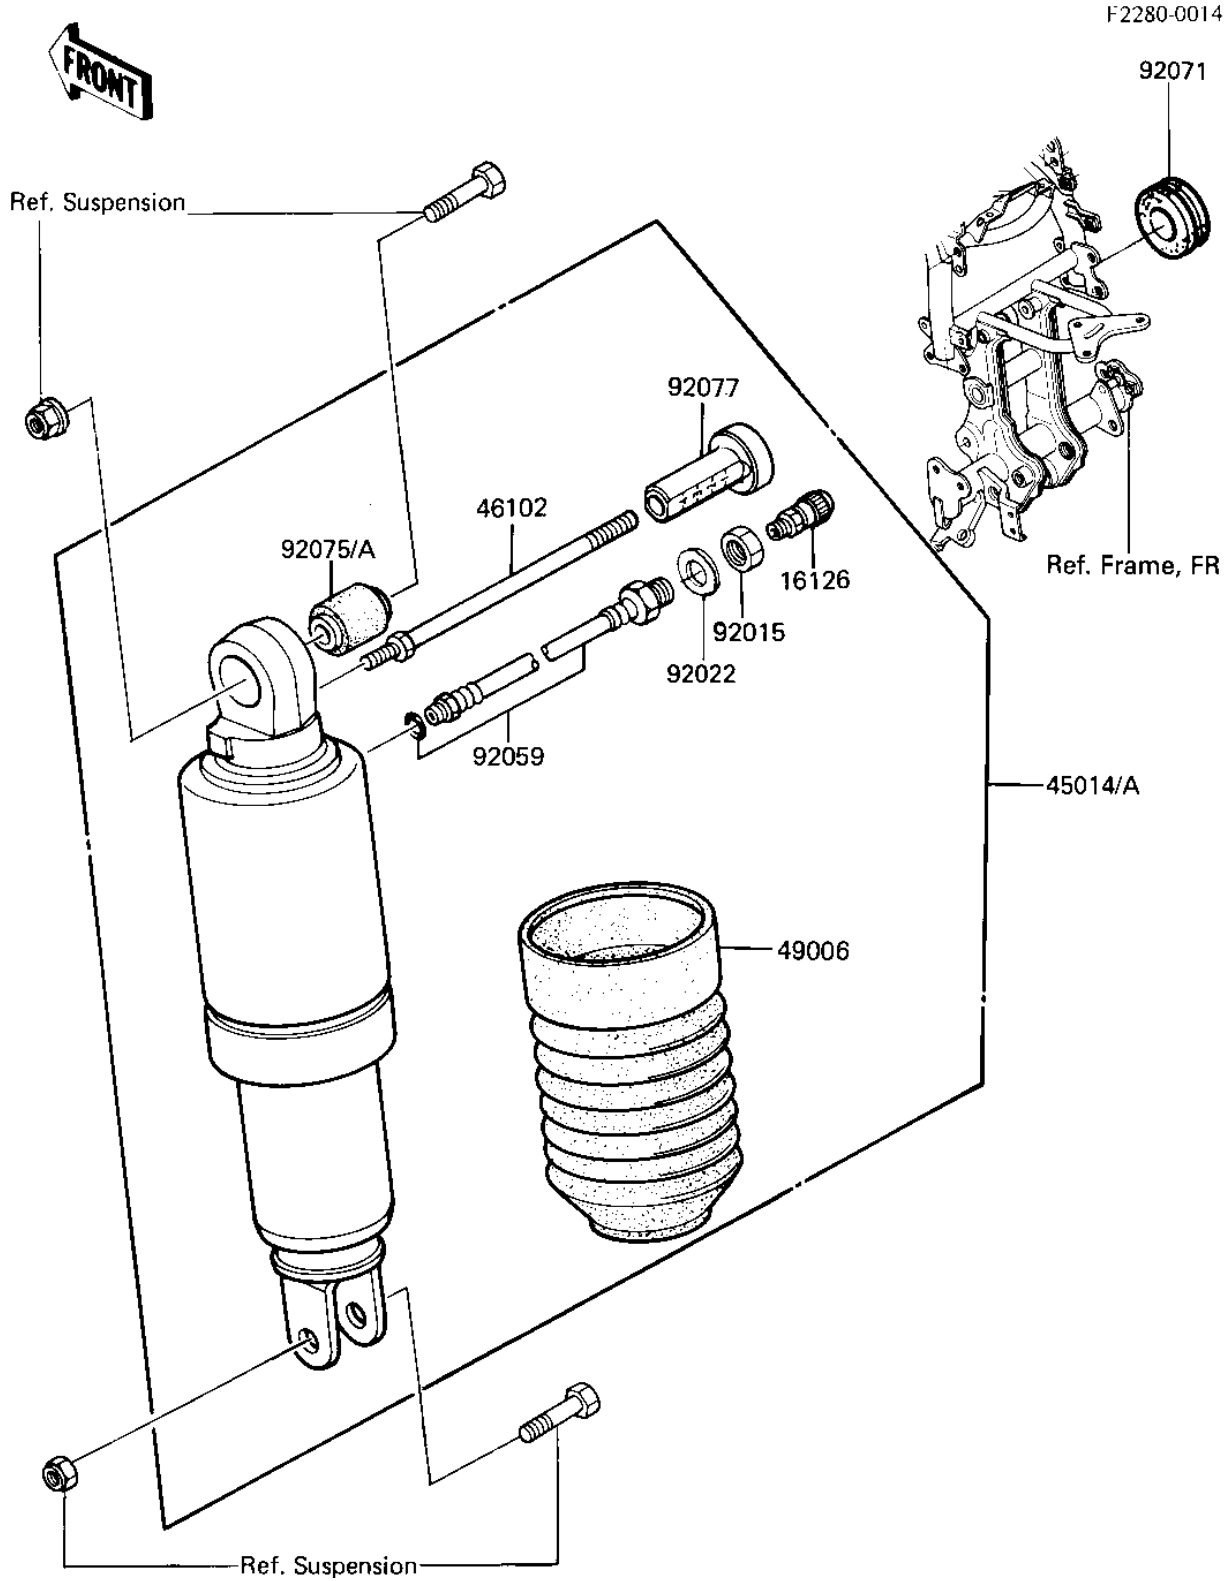

1984 Ninja® PARTS DIAGRAM

SHOCK ABSORBER

1984 Ninja® PARTS LIST

SHOCK ABSORBER

ITEM NAME	PART NUMBER	QUANTITY
VALVE AIR (Ref # 16126)	16126-1052	1
SHOCKABSORBER,RR (Ref # 45014)	45014-1270	1
ROD,RR SHOCKABSORBER, (Ref # 46102)	46102-1114	1
BOOT,RR SHOCKABSORBER (Ref # 49006)	49006-1151	1
NUT,14MM (Ref # 92015)	92015-1305	1
WASHER (Ref # 92022)	92022-1494	1
TUBE,SHOCKABSORBER (Ref # 92059)	92059-1364	1
GROMMET (Ref # 92071)	92071-056	1
DAMPER,RR SHOCKABSORB (Ref # 92075)	92075-1552	1
KNOB,RR SHOCKABSORBER (Ref # 92077)	92077-1051	1