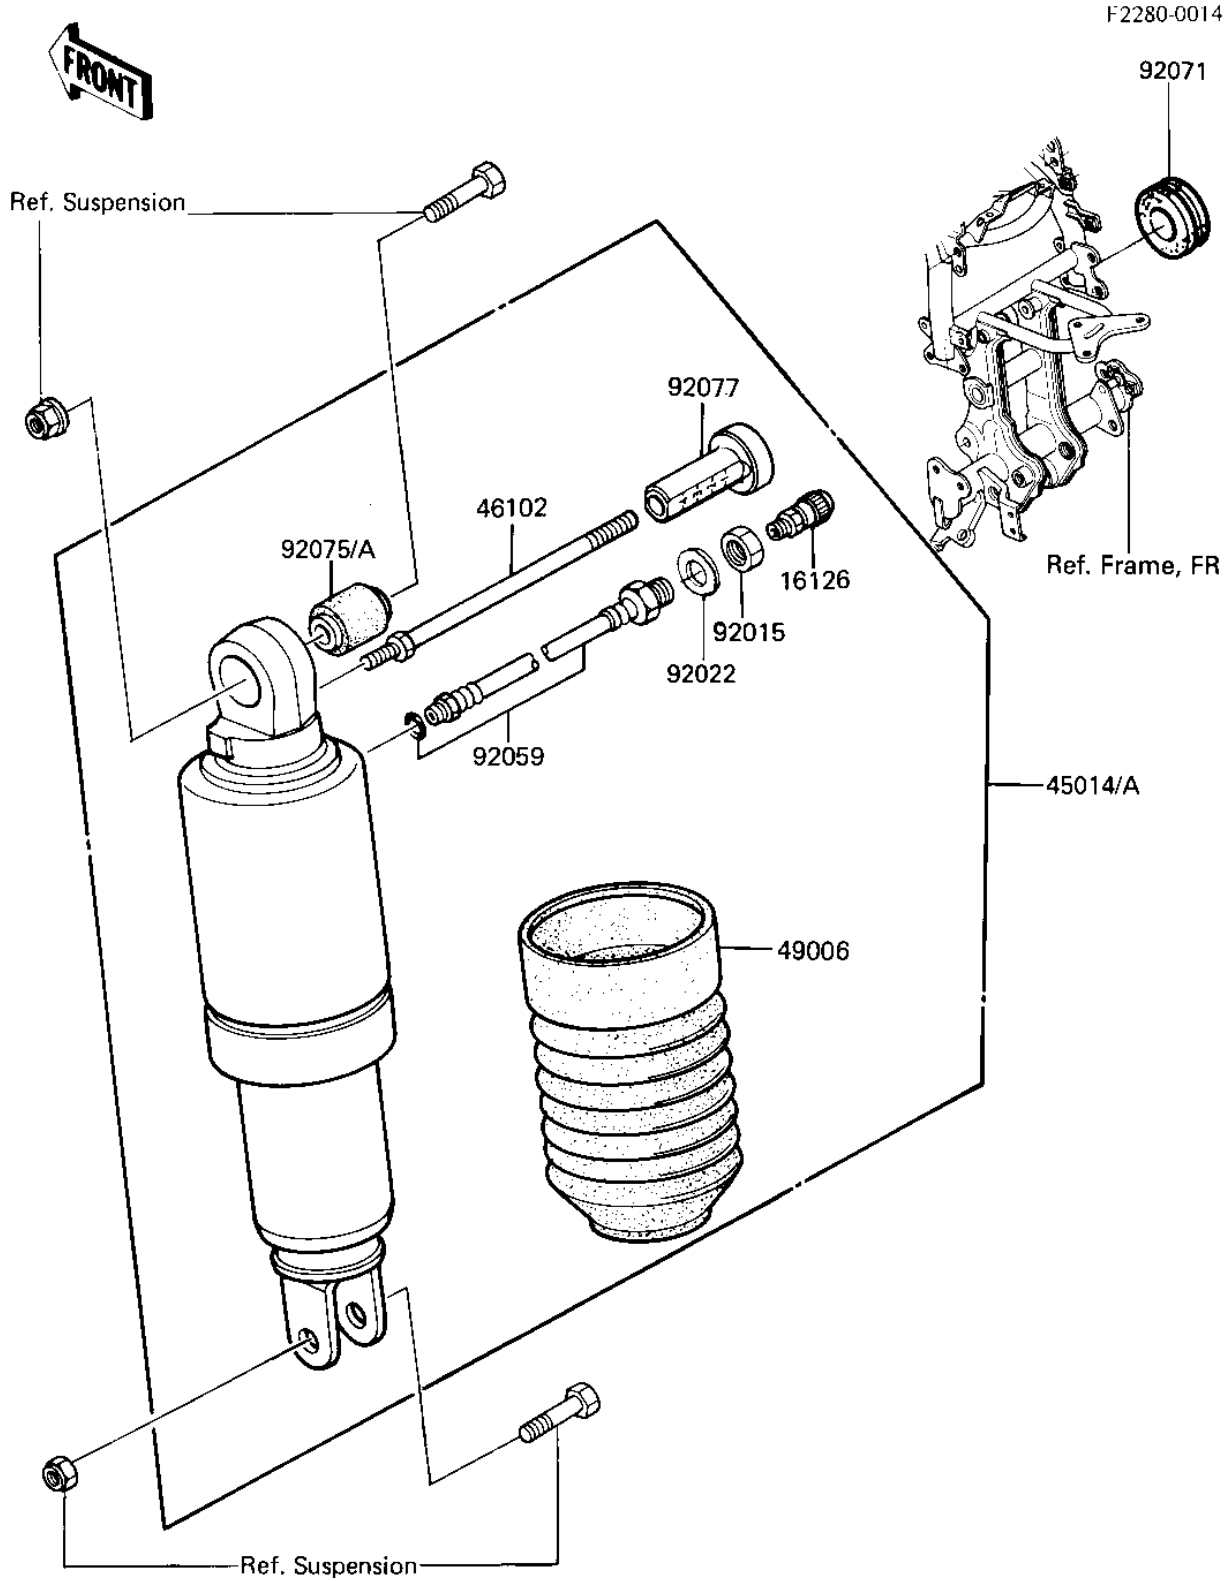

1985 Ninja® PARTS DIAGRAM

SHOCK ABSORBER

1985 Ninja® PARTS LIST

SHOCK ABSORBER

ITEM NAME	PART NUMBER	QUANTITY
VALVE AIR (Ref # 16126)	16126-1052	1
SHOCKABSORBER (Ref # 45014A)	45014-1302	1
ROD,RR SHOCKABSORBER, (Ref # 46102)	46102-1114	1
BOOT,RR SHOCKABSORBER (Ref # 49006)	49006-1151	1
NUT,14MM (Ref # 92015)	92015-1305	1
WASHER (Ref # 92022)	92022-1494	1
TUBE,SHOCKABSORBER (Ref # 92059)	92059-1364	1
GROMMET (Ref # 92071)	92071-056	1
DAMPER,SHOCKABSORBER (Ref # 92075A)	92075-1654	1
KNOB,RR SHOCKABSORBER (Ref # 92077)	92077-1051	1