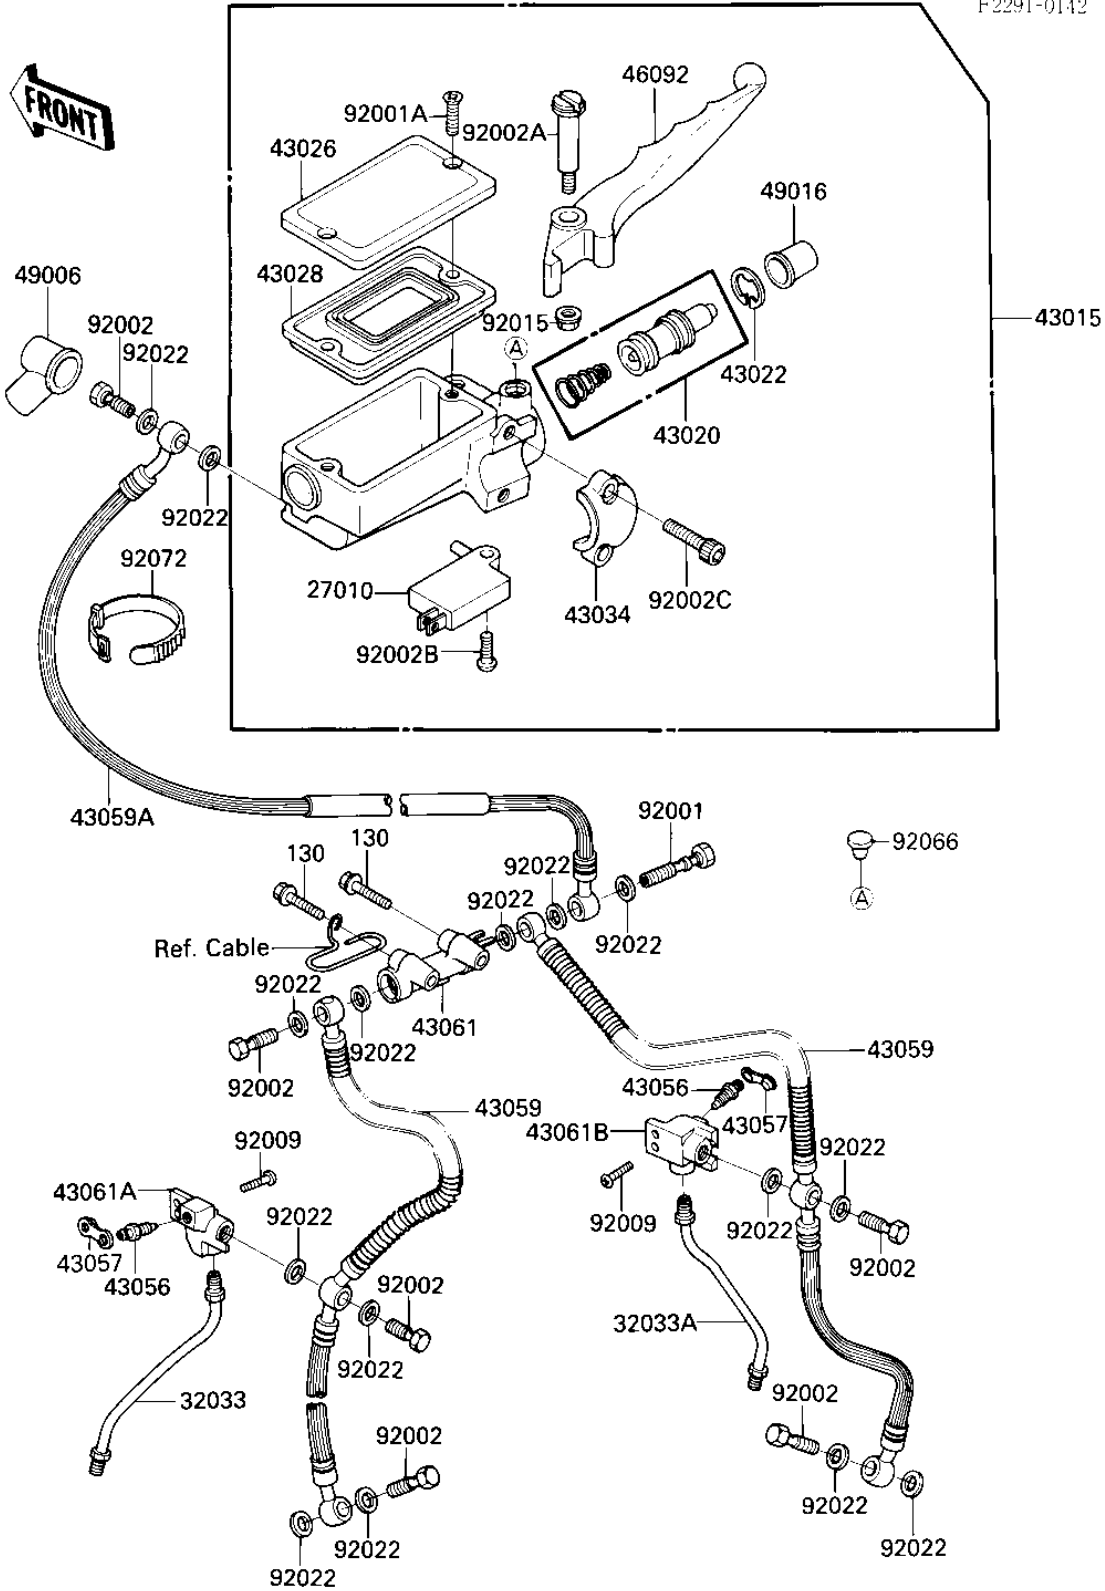

1984 Ninja[®] PARTS DIAGRAM

FRONT MASTER CYLINDER

F2291-0142

1984 Ninja® PARTS LIST

FRONT MASTER CYLINDER

ITEM NAME	PART NUMBER	QUANTITY
SWITCH,BRAKE (Ref # 27010)	27010-1170	1
PIPE,BRAKE,FR,LH (Ref # 32033)	32033-1240	1
PIPE,BRAKE,FR,RH (Ref # 32033A)	32033-1241	1
CYLINDER-ASSY-MASTER, (Ref # 43015)	43015-1260	1
PISTON-COMP-BRAKE,FR (Ref # 43020)	43020-1054	1
STOPPER-BRAKE,PISTON (Ref # 43022)	43022-1010	1
CAP-BRAKE,FR (Ref # 43026)	43026-1052	1
DIAPHRAGM,MASTER CYLI (Ref # 43028)	43028-1058	1
HOLDER-BRAKE,MASTER C (Ref # 43034)	43034-1053	1
BREATHER-BRAKE (Ref # 43056)	43056-1051	2
CAP-BREATHER (Ref # 43057)	43057-1001	2
HOSE-BRAKE,FR,L=505 (Ref # 43059)	43059-1259	2
HOSE-BRAKE,FR,L=340 (Ref # 43059A)	43059-1260	1
JOINT BRAKE (Ref # 43061)	43061-1004	1
JOINT-BRAKE,FR,LH (Ref # 43061A)	43061-1051	1
JOINT-BRAKE,FR,RH (Ref # 43061B)	43061-1052	1
LEVER-GRIP,FRONT BRAK (Ref # 46092)	46092-1112	1
BOOT,DUST (Ref # 49006)	49006-1041	1
COVER-SEAL,MASTER CYL (Ref # 49016)	49016-1044	1
BOLT (Ref # 92001)	92002-1909	1
BOLT,MASTER CYLINDER (Ref # 92001A)	92001-1727	2
BOLT,OIL,L=23 (Ref # 92002)	92002-1888	6
BOLT,LEVER SET (Ref # 92002A)	92002-1322	1
BOLT (Ref # 92002B)	92002-1323	1
BOLT,SOCKET,6X10 (Ref # 92002C)	92002-1324	2
SCREW,6X14 (Ref # 92009)	92009-1349	2
NUT,FLANGED,6MM (Ref # 92015)	92015-1233	1
WASHER-OIL BOLT (Ref # 92022)	43067-001	15
PLUG,9.5X8 (Ref # 92066)	92066-1077	1

1984 Ninja® PARTS LIST

FRONT MASTER CYLINDER

ITEM NAME	PART NUMBER	QUANTITY
BAND,WIRING HARNESS (Ref # 92072)	92072-056	1
BOLT-FLANGED,6X60 (Ref # 130)	130G0660	2