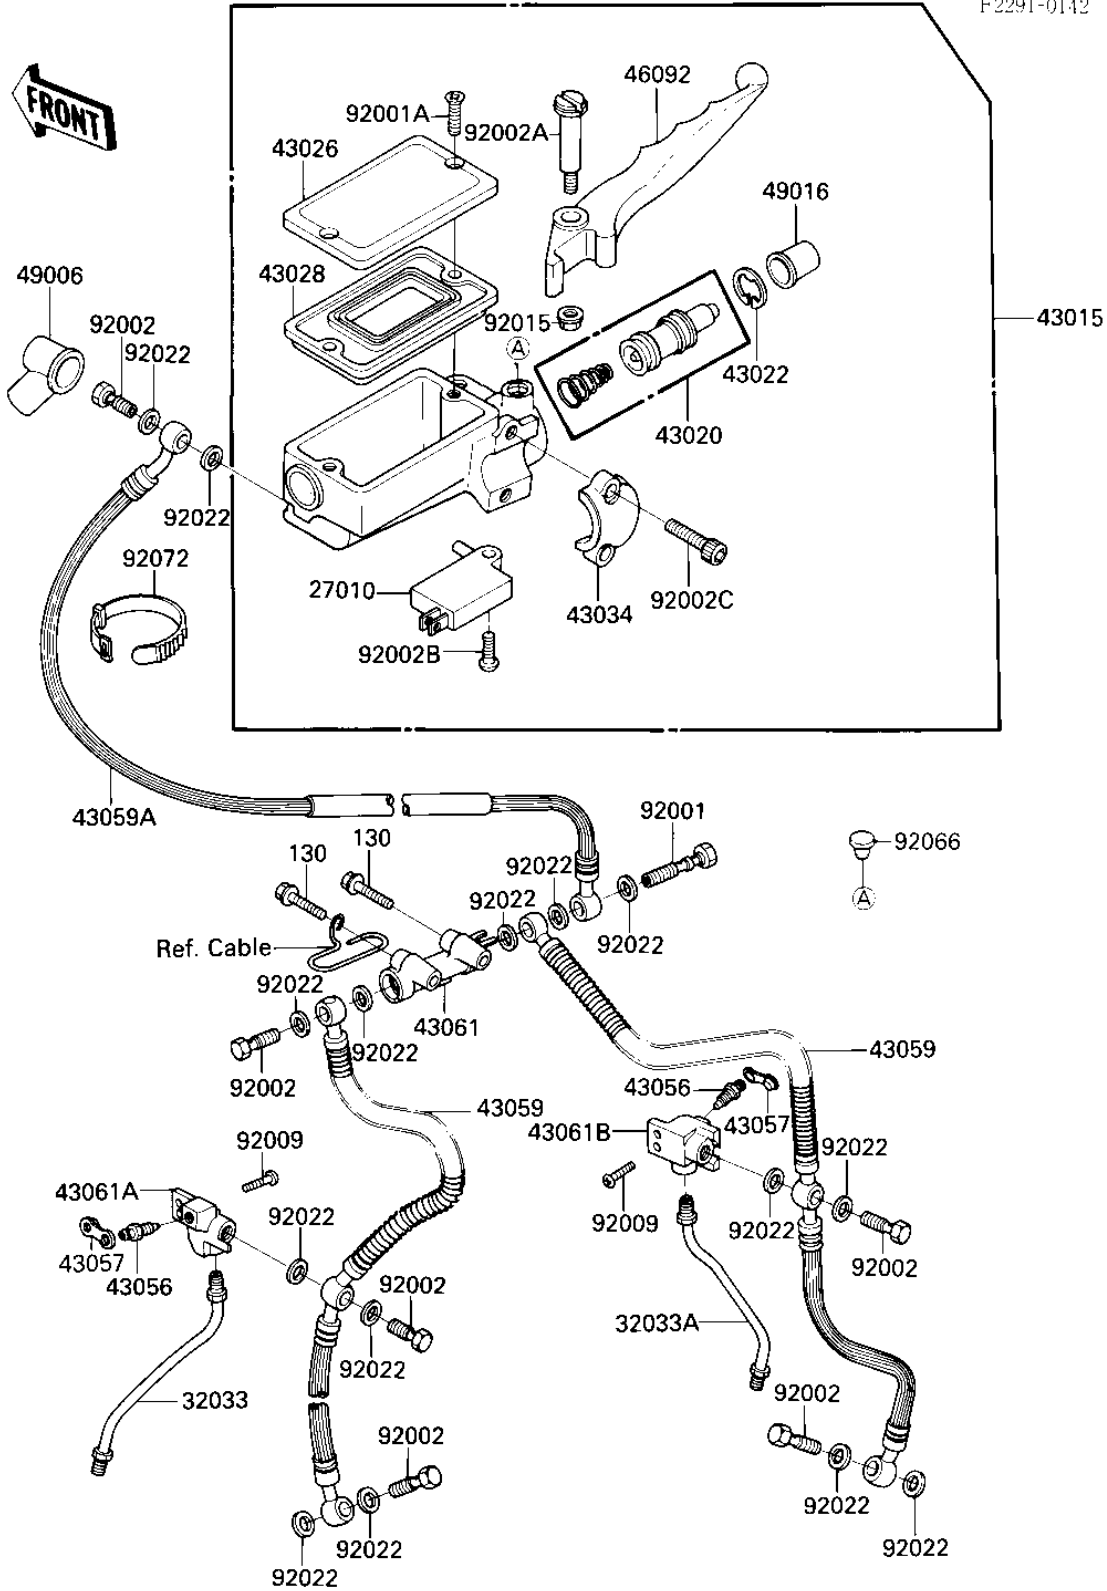

1984 Ninja[®] PARTS DIAGRAM

FRONT MASTER CYLINDER

F2291-0142

1984 Ninja® PARTS LIST

FRONT MASTER CYLINDER

ITEM NAME	PART NUMBER	QUANTITY
SWITCH,BRAKE (Ref # 27010)	27010-1170	1
PIPE,BRAKE,FR,LH (Ref # 32033)	32033-1240	1
PIPE,BRAKE,FR,RH (Ref # 32033A)	32033-1241	1
CYLINDER-ASSY-MASTER, (Ref # 43015)	43015-1260	1
PISTON-COMP-BRAKE,FR (Ref # 43020)	43020-1054	1
STOPPER-BRAKE,PISTON (Ref # 43022)	43022-1010	1
CAP-BRAKE,FR (Ref # 43026)	43026-1052	1
DIAPHRAGM,MASTER CYLI (Ref # 43028)	43028-1058	1
HOLDER-BRAKE,MASTER C (Ref # 43034)	43034-1053	1
BREATHER-BRAKE (Ref # 43056)	43056-1051	2
CAP-BREATHER (Ref # 43057)	43057-1001	2
HOSE-BRAKE,FR,L=505 (Ref # 43059)	43059-1259	2
HOSE-BRAKE,FR,L=340 (Ref # 43059A)	43059-1260	1
JOINT BRAKE (Ref # 43061)	43061-1004	1
JOINT-BRAKE,FR,LH (Ref # 43061A)	43061-1051	1
JOINT-BRAKE,FR,RH (Ref # 43061B)	43061-1052	1
LEVER-GRIP,FRONT BRAK (Ref # 46092)	46092-1112	1
BOOT,DUST (Ref # 49006)	49006-1041	1
COVER-SEAL,MASTER CYL (Ref # 49016)	49016-1044	1
BOLT (Ref # 92001)	92002-1909	1
BOLT,MASTER CYLINDER (Ref # 92001A)	92001-1727	2
BOLT,OIL,L=23 (Ref # 92002)	92002-1888	6
BOLT,LEVER SET (Ref # 92002A)	92002-1322	1
BOLT (Ref # 92002B)	92002-1323	1
BOLT,SOCKET,6X10 (Ref # 92002C)	92002-1324	2
SCREW,6X14 (Ref # 92009)	92009-1349	2
NUT,FLANGED,6MM (Ref # 92015)	92015-1233	1
WASHER-OIL BOLT (Ref # 92022)	43067-001	15
PLUG,9.5X8 (Ref # 92066)	92066-1077	1

1984 Ninja® PARTS LIST

FRONT MASTER CYLINDER

ITEM NAME	PART NUMBER	QUANTITY
BAND,WIRING HARNESS (Ref # 92072)	92072-056	1
BOLT-FLANGED,6X60 (Ref # 130)	130G0660	2