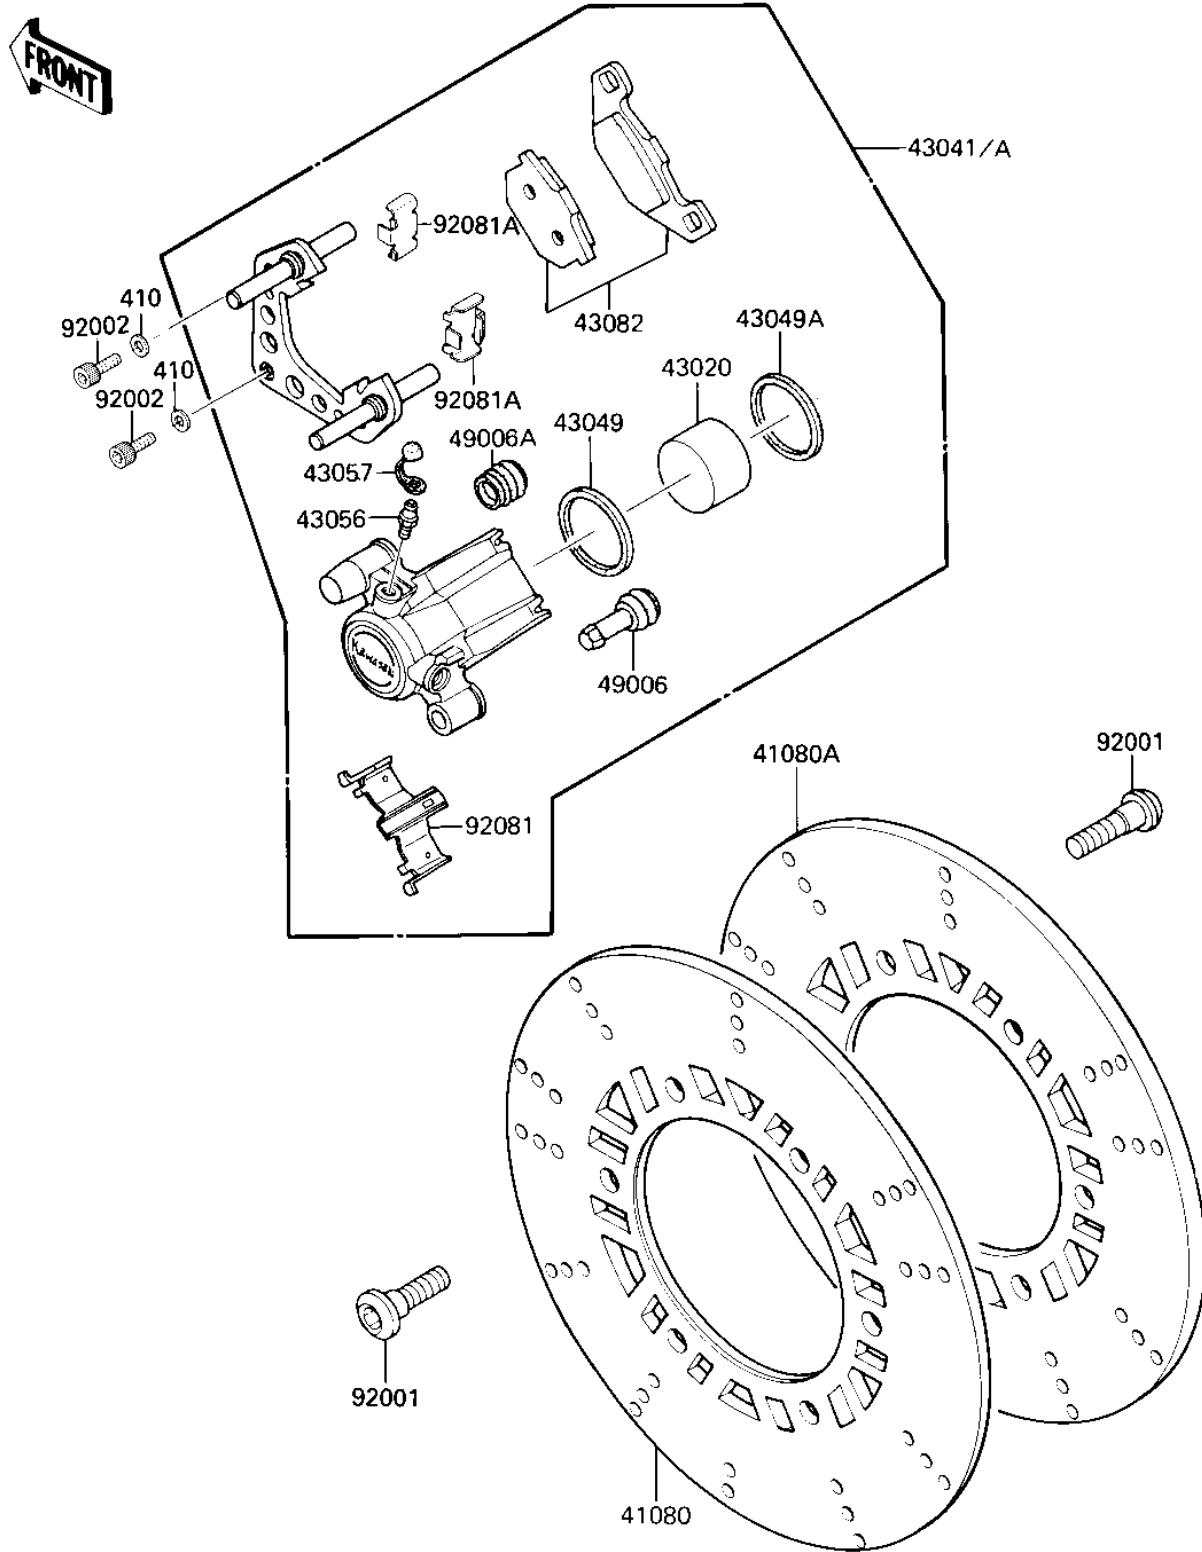

1984 Ninja® PARTS DIAGRAM

FRONT BRAKE

F2292-0068

1984 Ninja® PARTS LIST

FRONT BRAKE

ITEM NAME	PART NUMBER	QUANTITY
DISC,FR,LH (Ref # 41080)	41080-1107	1
DISC,FR,RH (Ref # 41080A)	41080-1109	1
PISTON-COMP-BRAKE (Ref # 43020)	43020-1066	2
CALIPER-ASSY,FR,LH (Ref # 43041)	43041-1163	1
CALIPER-ASSY,FR,RH (Ref # 43041A)	43041-1164	1
RING,PISTON SEAL (Ref # 43049)	43049-002	2
PACKING,PISTON (Ref # 43049A)	43049-1028	2
BREEDER (Ref # 43056)	43056-003	2
CAP,BREEDER (Ref # 43057)	43057-003	2
PAD-ASSY-BRAKE (Ref # 43082)	43082-1029	2
BOOT,CALIPER (Ref # 49006)	49006-1094	2
BOOT,CALIPER (Ref # 49006A)	49006-1095	2
BOLT,SOCKET,8X30 (Ref # 92001)	92001-1951	12
BOLT,SOCKET,10X33 (Ref # 92002)	92001-1901	4
SPRING,PAD (Ref # 92081)	92081-1525	2
SPRING,PAD STOPPER (Ref # 92081A)	92081-1661	4
WASHER PLAIN 10MM (Ref # 410)	410B1000	4