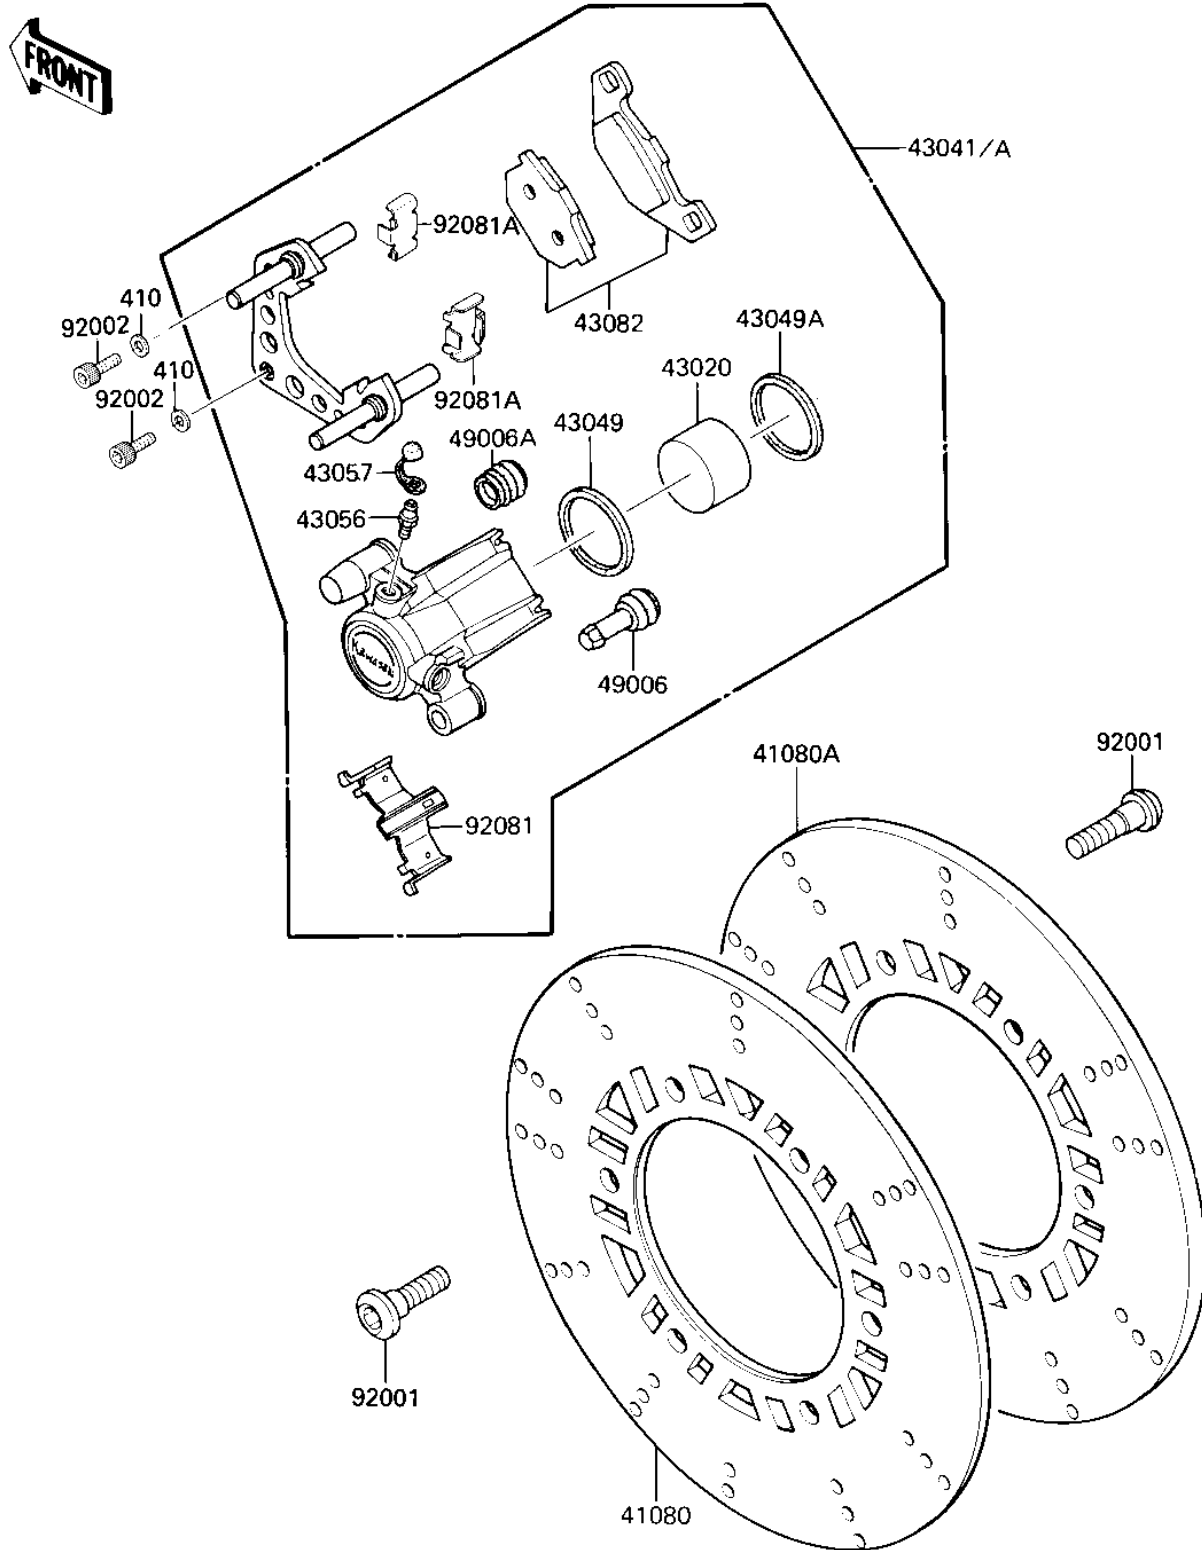

1984 Ninja® PARTS DIAGRAM

FRONT BRAKE

F2292-0068

1984 Ninja® PARTS LIST

FRONT BRAKE

ITEM NAME	PART NUMBER	QUANTITY
DISC,FR,LH (Ref # 41080)	41080-1107	1
DISC,FR,RH (Ref # 41080A)	41080-1109	1
PISTON-COMP-BRAKE (Ref # 43020)	43020-1066	2
CALIPER-ASSY,FR,LH (Ref # 43041)	43041-1163	1
CALIPER-ASSY,FR,RH (Ref # 43041A)	43041-1164	1
RING,PISTON SEAL (Ref # 43049)	43049-002	2
PACKING,PISTON (Ref # 43049A)	43049-1028	2
BREEDER (Ref # 43056)	43056-003	2
CAP,BREEDER (Ref # 43057)	43057-003	2
PAD-ASSY-BRAKE (Ref # 43082)	43082-1029	2
BOOT,CALIPER (Ref # 49006)	49006-1094	2
BOOT,CALIPER (Ref # 49006A)	49006-1095	2
BOLT,SOCKET,8X30 (Ref # 92001)	92001-1951	12
BOLT,SOCKET,10X33 (Ref # 92002)	92001-1901	4
SPRING,PAD (Ref # 92081)	92081-1525	2
SPRING,PAD STOPPER (Ref # 92081A)	92081-1661	4
WASHER PLAIN 10MM (Ref # 410)	410B1000	4