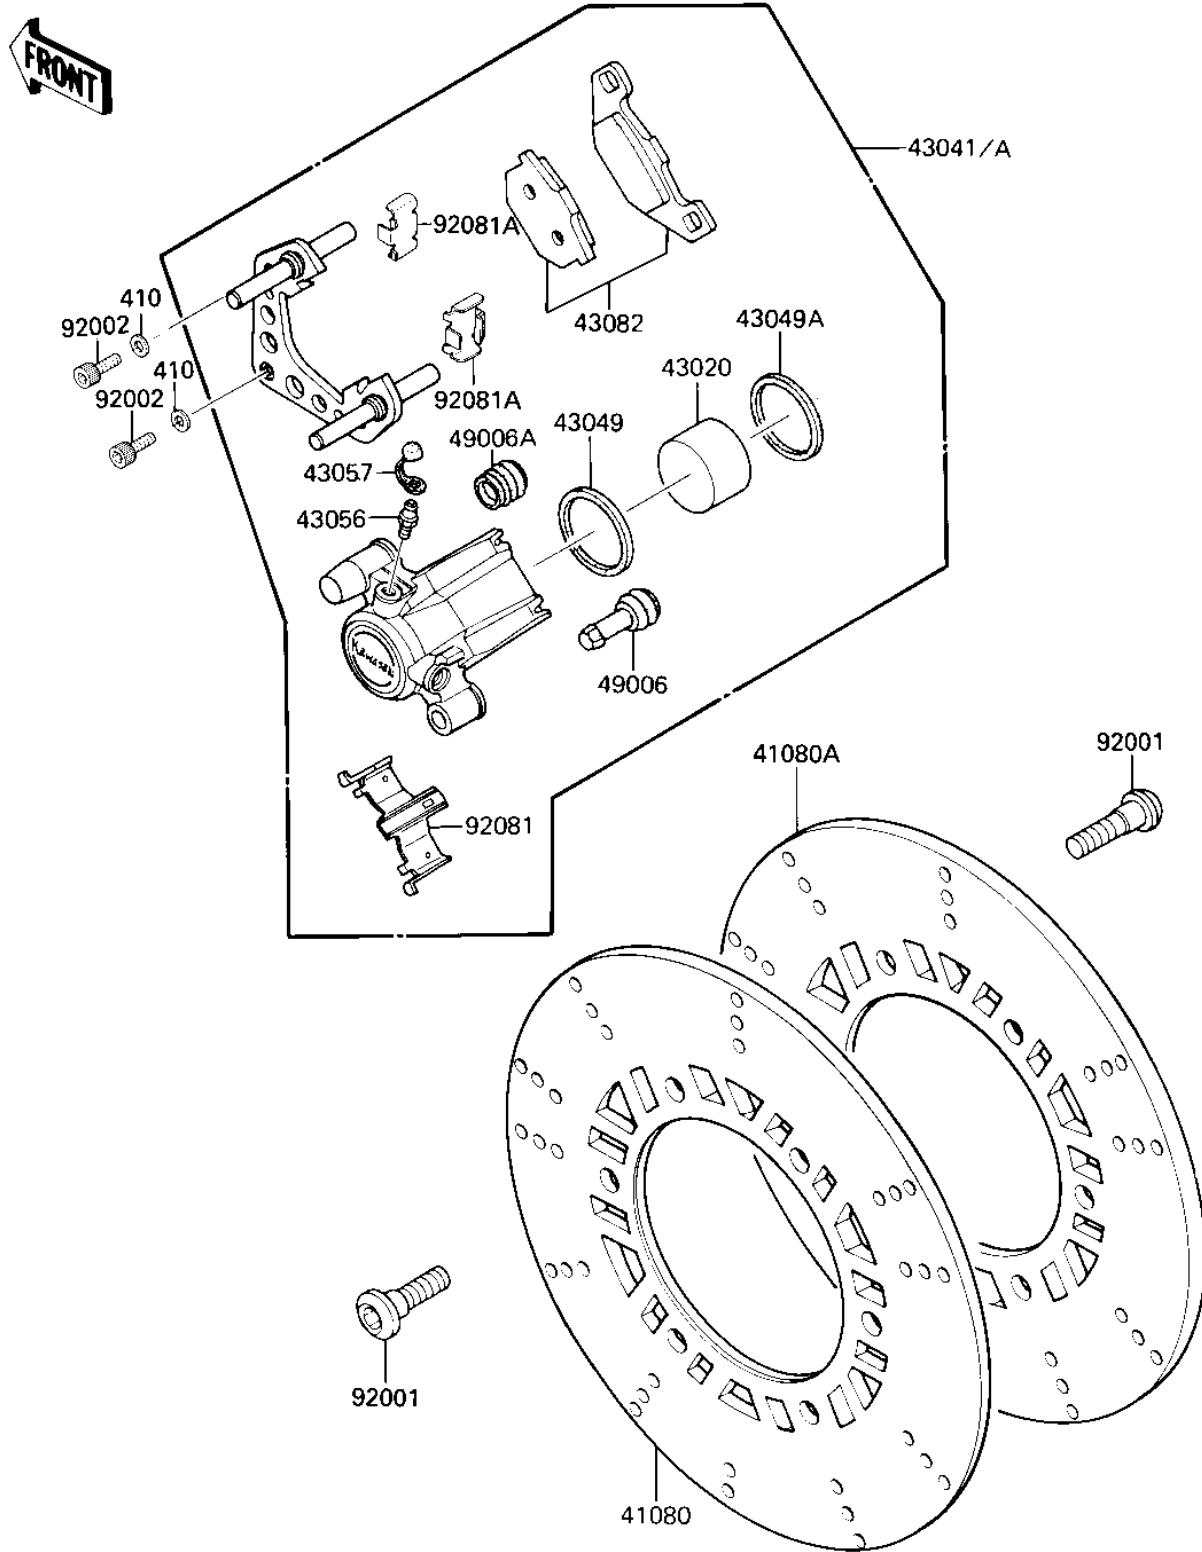

# 1985 Ninja® PARTS DIAGRAM

## FRONT BRAKE

F2292-0068

# 1985 Ninja® PARTS LIST

## FRONT BRAKE

ITEM NAME	PART NUMBER	QUANTITY
DISC,FR,LH (Ref # 41080)	41080-1107	1
DISC,FR,RH (Ref # 41080A)	41080-1109	1
PISTON-COMP-BRAKE (Ref # 43020)	43020-1066	2
CALIPER-ASSY,FR,LH (Ref # 43041)	43041-1163	1
CALIPER-ASSY,FR,RH (Ref # 43041A)	43041-1164	1
RING,PISTON SEAL (Ref # 43049)	43049-002	2
PACKING,PISTON (Ref # 43049A)	43049-1028	2
BREEDER (Ref # 43056)	43056-003	2
CAP,BREEDER (Ref # 43057)	43057-003	2
PAD-ASSY-BRAKE (Ref # 43082)	43082-1029	2
BOOT,CALIPER (Ref # 49006)	49006-1094	2
BOOT,CALIPER (Ref # 49006A)	49006-1095	2
BOLT,SOCKET,8X30 (Ref # 92001)	92001-1951	12
BOLT,SOCKET,10X33 (Ref # 92002)	92001-1901	4
SPRING,PAD (Ref # 92081)	92081-1525	2
SPRING,PAD STOPPER (Ref # 92081A)	92081-1661	4
WASHER PLAIN 10MM (Ref # 410)	410B1000	4