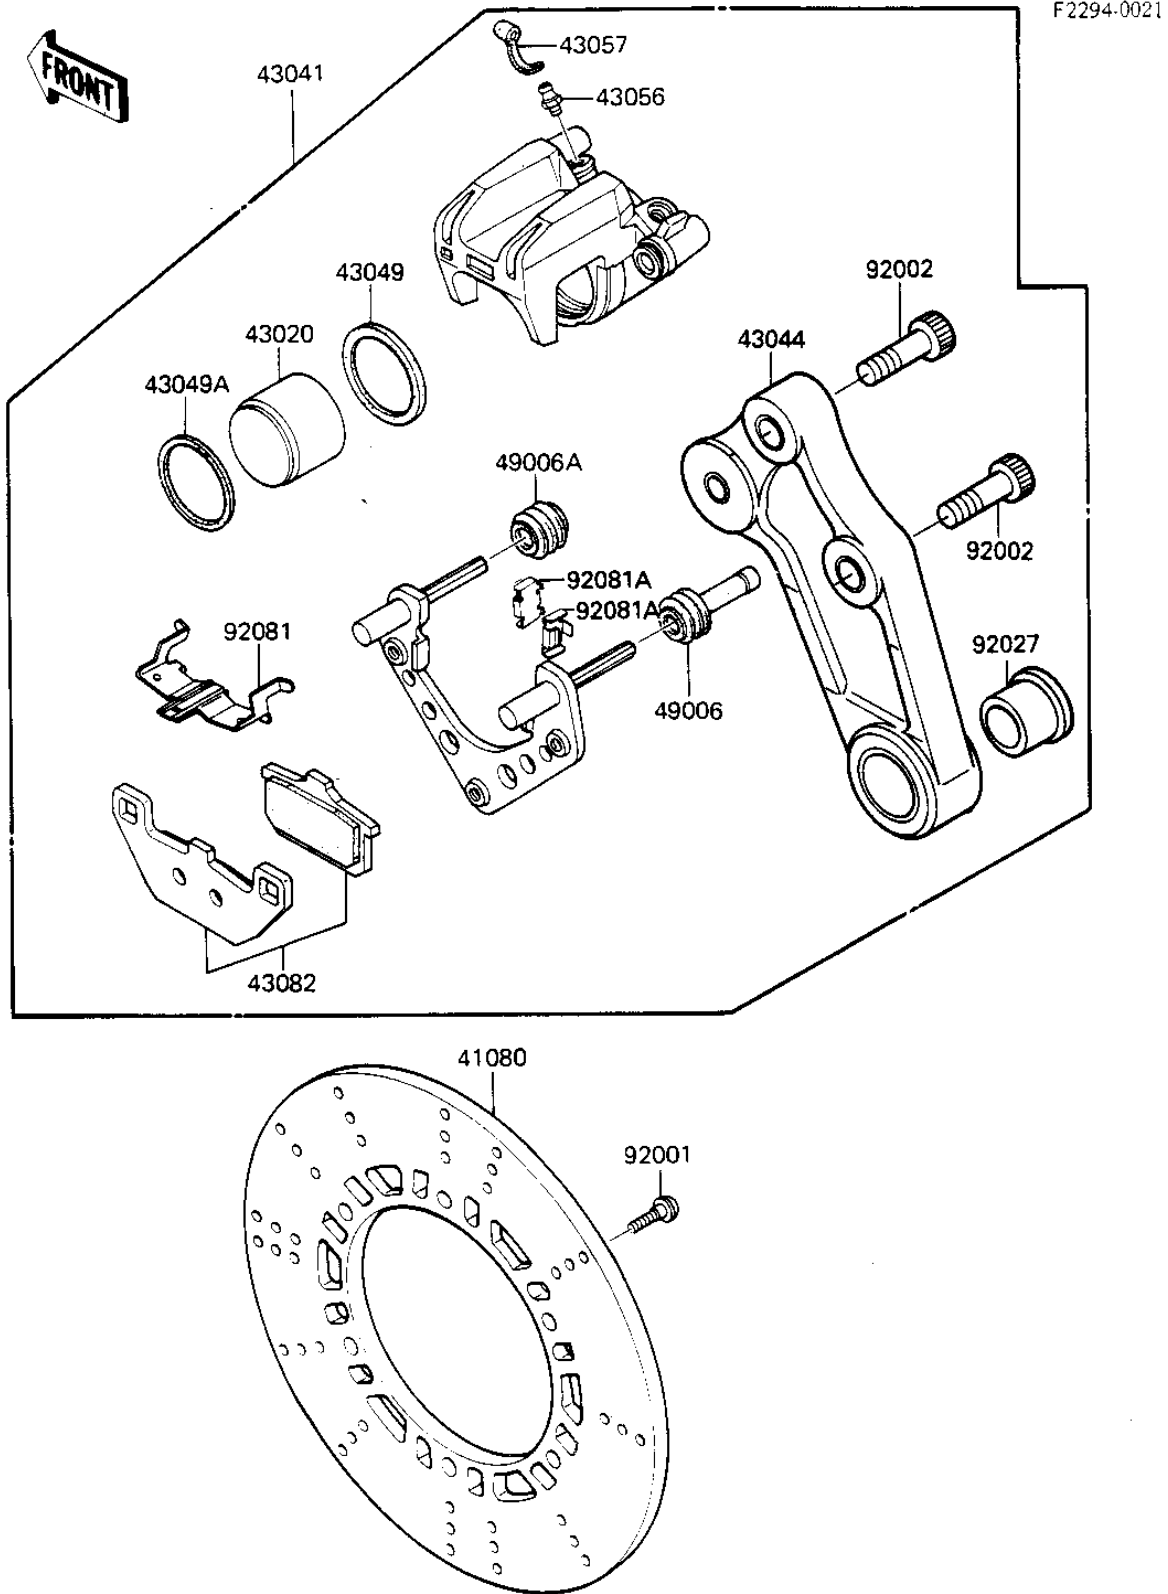

# 1984 Ninja® PARTS DIAGRAM

## REAR BRAKE

# 1984 Ninja® PARTS LIST

## REAR BRAKE

ITEM NAME	PART NUMBER	QUANTITY
DISC,RR (Ref # 41080)	41080-1108	1
PISTON-COMP-BRAKE (Ref # 43020)	43020-1066	1
CALIPER-ASSY,RR (Ref # 43041)	43041-1315	1
HOLDER-COMP-CALIPER (Ref # 43044)	43044-1057	1
RING,PISTON SEAL (Ref # 43049)	43049-002	1
PACKING,PISTON (Ref # 43049A)	43049-1028	1
BREEDER (Ref # 43056)	43056-003	1
CAP,BREEDER (Ref # 43057)	43057-003	1
PAD-ASSY-BRAKE (Ref # 43082)	43082-1029	1
BOOT,CALIPER (Ref # 49006)	49006-1094	1
BOOT,CALIPER (Ref # 49006A)	49006-1095	1
BOLT,SOCKET,8X30 (Ref # 92001)	92001-1951	6
BOLT,SOCKET,10X16 (Ref # 92002)	92002-1353	2
COLLAR,RR CALIPER,ID= (Ref # 92027)	92027-1806	1
SPRING,PAD (Ref # 92081)	92081-1525	1
SPRING,PAD STOPPER (Ref # 92081A)	92081-1661	2