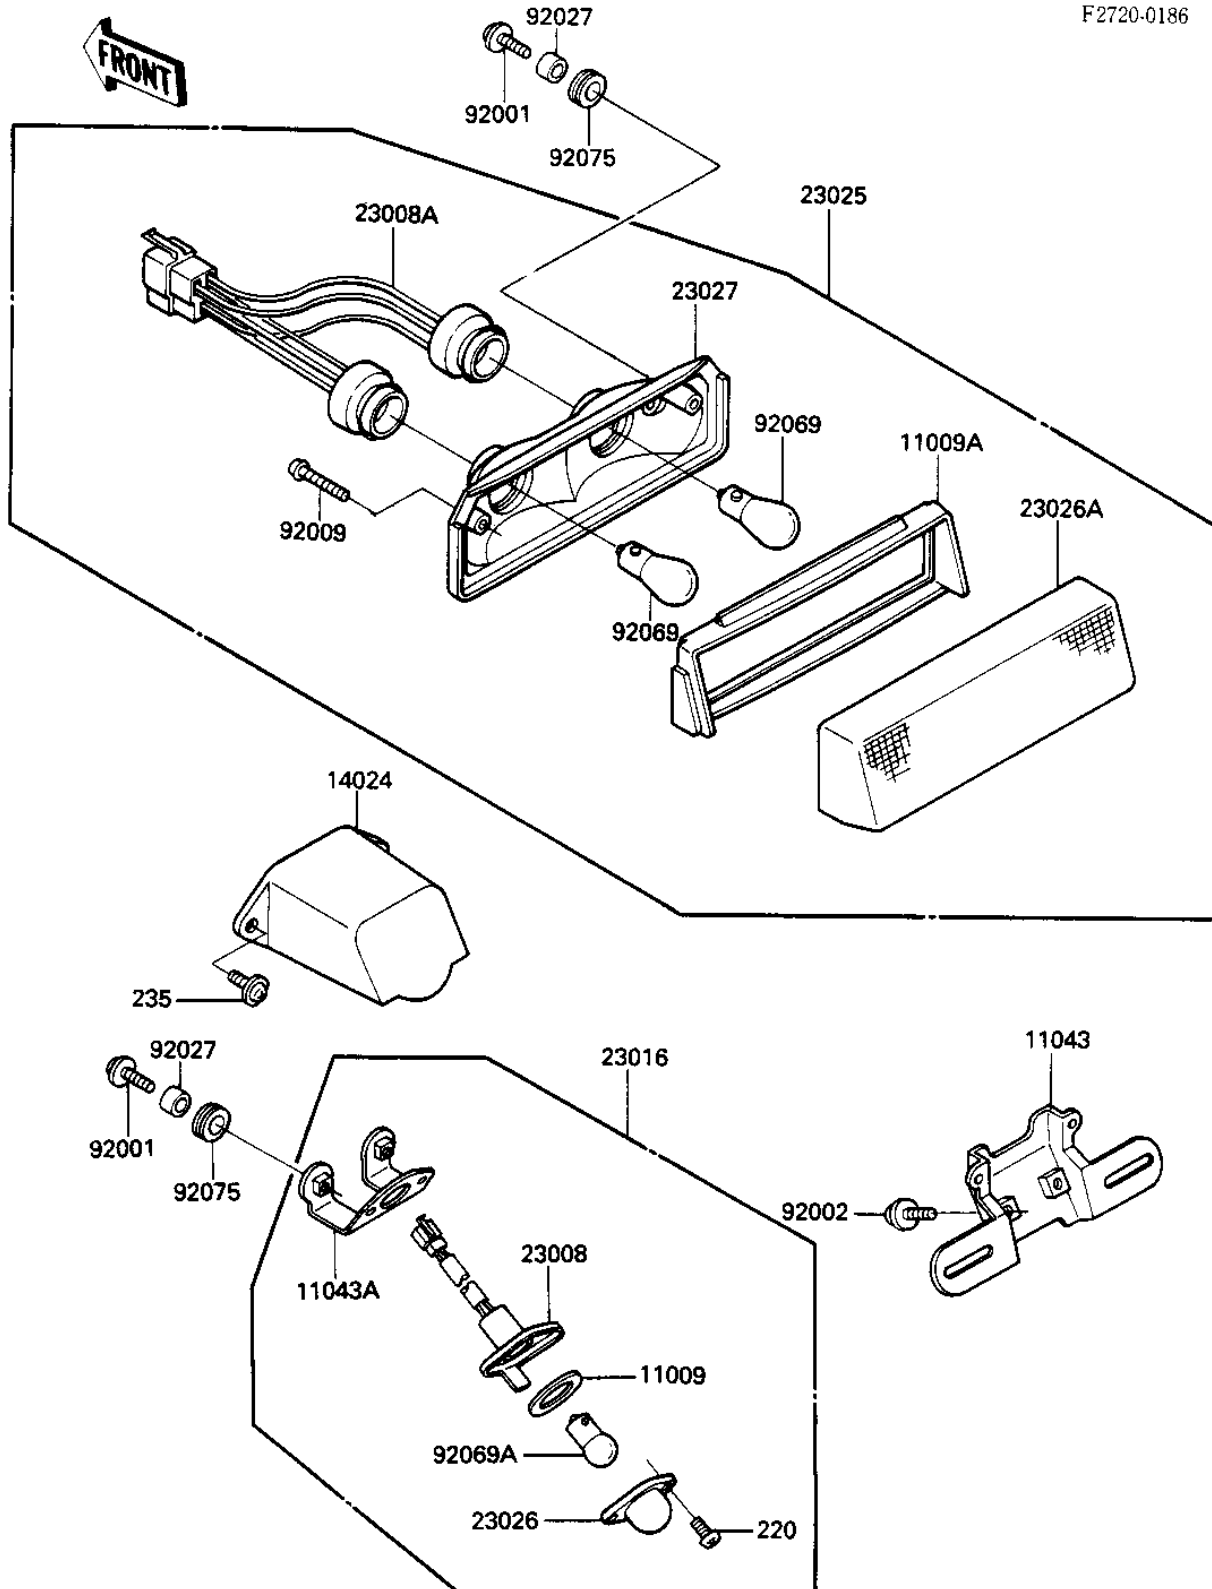

1984 Ninja® PARTS DIAGRAM

TAILLIGHT

F2720-0186

1984 Ninja® PARTS LIST

TAILLIGHT

ITEM NAME	PART NUMBER	QUANTITY
GASKET,LICENSE PLATE (Ref # 11009)	11009-1372	1
GASKET,TAIL LAMP (Ref # 11009A)	11009-1404	1
BRACKET,REFLECTOR (Ref # 11043)	11043-1440	1
BRACKET,LICENSE PLATE (Ref # 11043A)	11043-1497	1
COVER,LICENSE PLATE L (Ref # 14024)	14025-1821	1
SOCKET-ASSY,LICENSE P (Ref # 23008)	23008-1221	1
SOCKET-ASSY,TAIL LAMP (Ref # 23008A)	23008-1225	1
LAMP-ASSY,LICENSE PLA (Ref # 23016)	23016-1053	1
LAMP-TAIL (Ref # 23025)	23025-1105	1
LENS,LICENSE PLATE LA (Ref # 23026)	23026-1054	1
LENS,TAIL LAMP (Ref # 23026A)	23026-1056	1
BODY-COMP-TAIL LAMP (Ref # 23027)	23027-1064	1
BOLT,6X20 (Ref # 92001)	92001-1773	4
BOLT (Ref # 92002)	92002-1351	2
SCREW,TAPPING (Ref # 92009)	92009-1056	2
COLLAR 6.8X10X10.5 (Ref # 92027)	92027-120	4
BULB,12V 32/3CP (Ref # 92069)	92069-059	2
BULB,12V 4CP (Ref # 92069A)	92069-1012	1
DAMPER RUBBER,CASE (Ref # 92075)	92075-222	4
SCREW PAN HEAD 4X10 (Ref # 220)	220B0410	2
SCREW-PAN-WP-CROS (Ref # 235)	235C0616	2