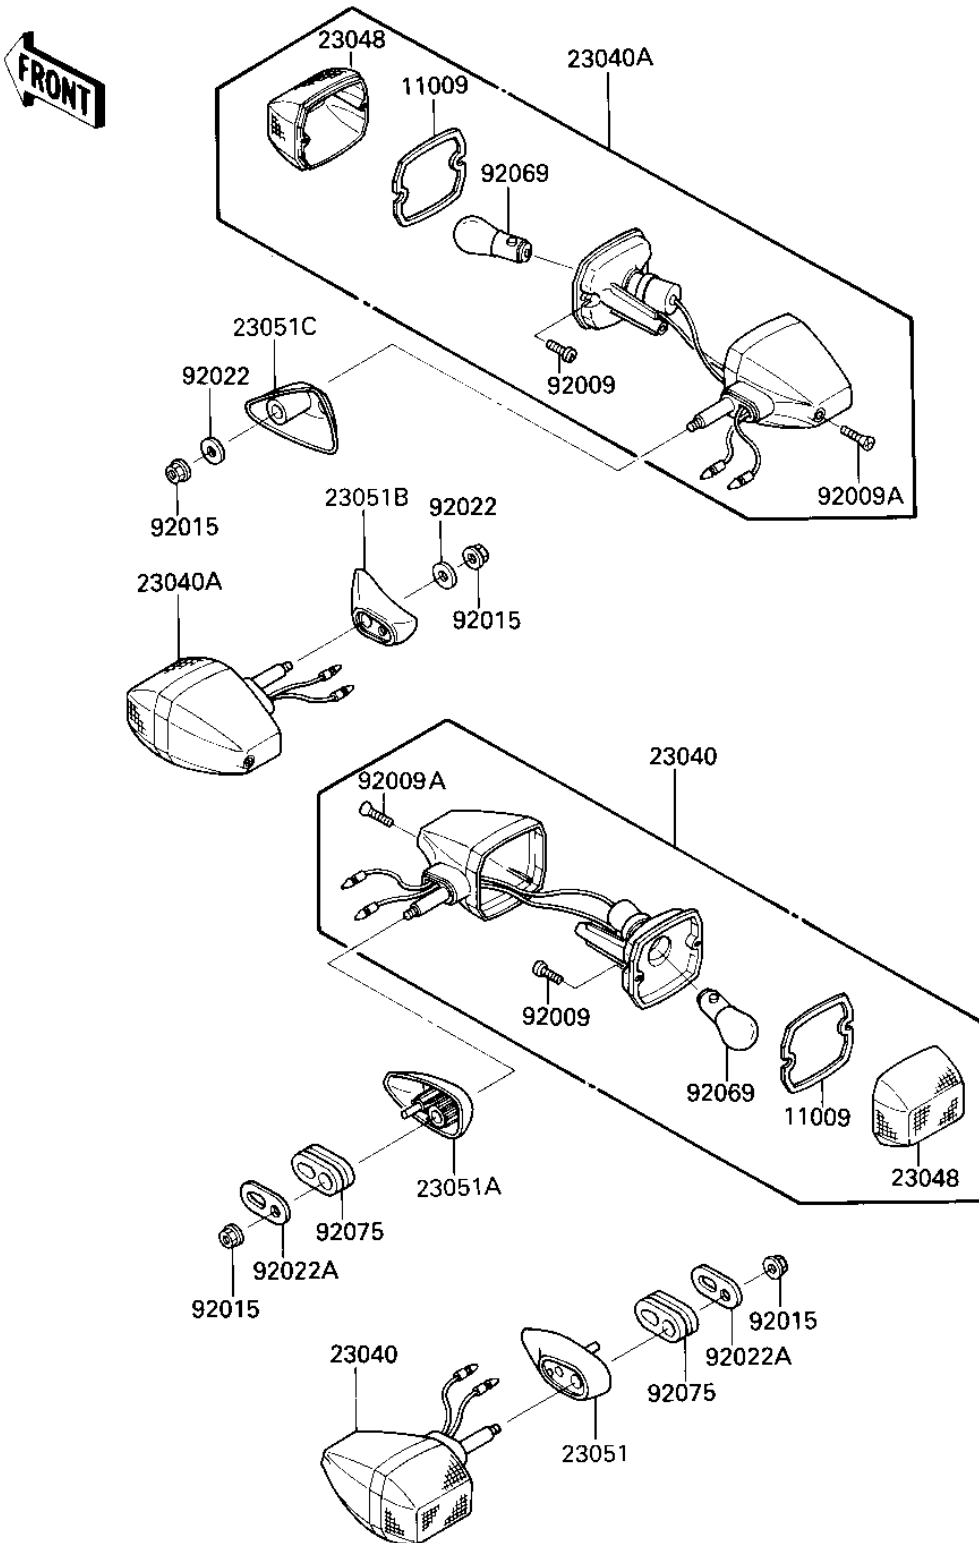

1984 Ninja® PARTS DIAGRAM

TURN SIGNALS

F2730-0137

1984 Ninja® PARTS LIST

TURN SIGNALS

ITEM NAME	PART NUMBER	QUANTITY
GASKET,SIGNAL LAMP (Ref # 11009)	11009-1402	4
LAMP-SIGNAL,RR (Ref # 23040)	23040-1102	2
LAMP-SIGNAL,FR (Ref # 23040A)	23040-1105	2
LENS-SIGNAL LAMP (Ref # 23048)	23048-1054	4
BRACKET-SIGNAL LAMP,R (Ref # 23051)	23051-1155	1
BRACKET-SIGNAL LAMP,R (Ref # 23051A)	23051-1156	1
BRACKET-SIGNAL LAMP,F (Ref # 23051B)	23051-1174	1
BRACKET-SIGNAL LAMP,F (Ref # 23051C)	23051-1175	1
SCREW,TAPPING,3X16 (Ref # 92009)	92009-1115	8
SCREW,4X20 (Ref # 92009A)	92009-1304	4
NUT-6MM (Ref # 92015)	92015-1078	4
WASHER 6.5X20X1.6T (Ref # 92022)	92022-125	2
WASHER,SIGNAL LAMP FI (Ref # 92022A)	92022-1604	2
BULB 12V 32CP (Ref # 92069)	92069-055	4
DAMPER,SIGNAL LAMP FI (Ref # 92075)	92075-1606	2