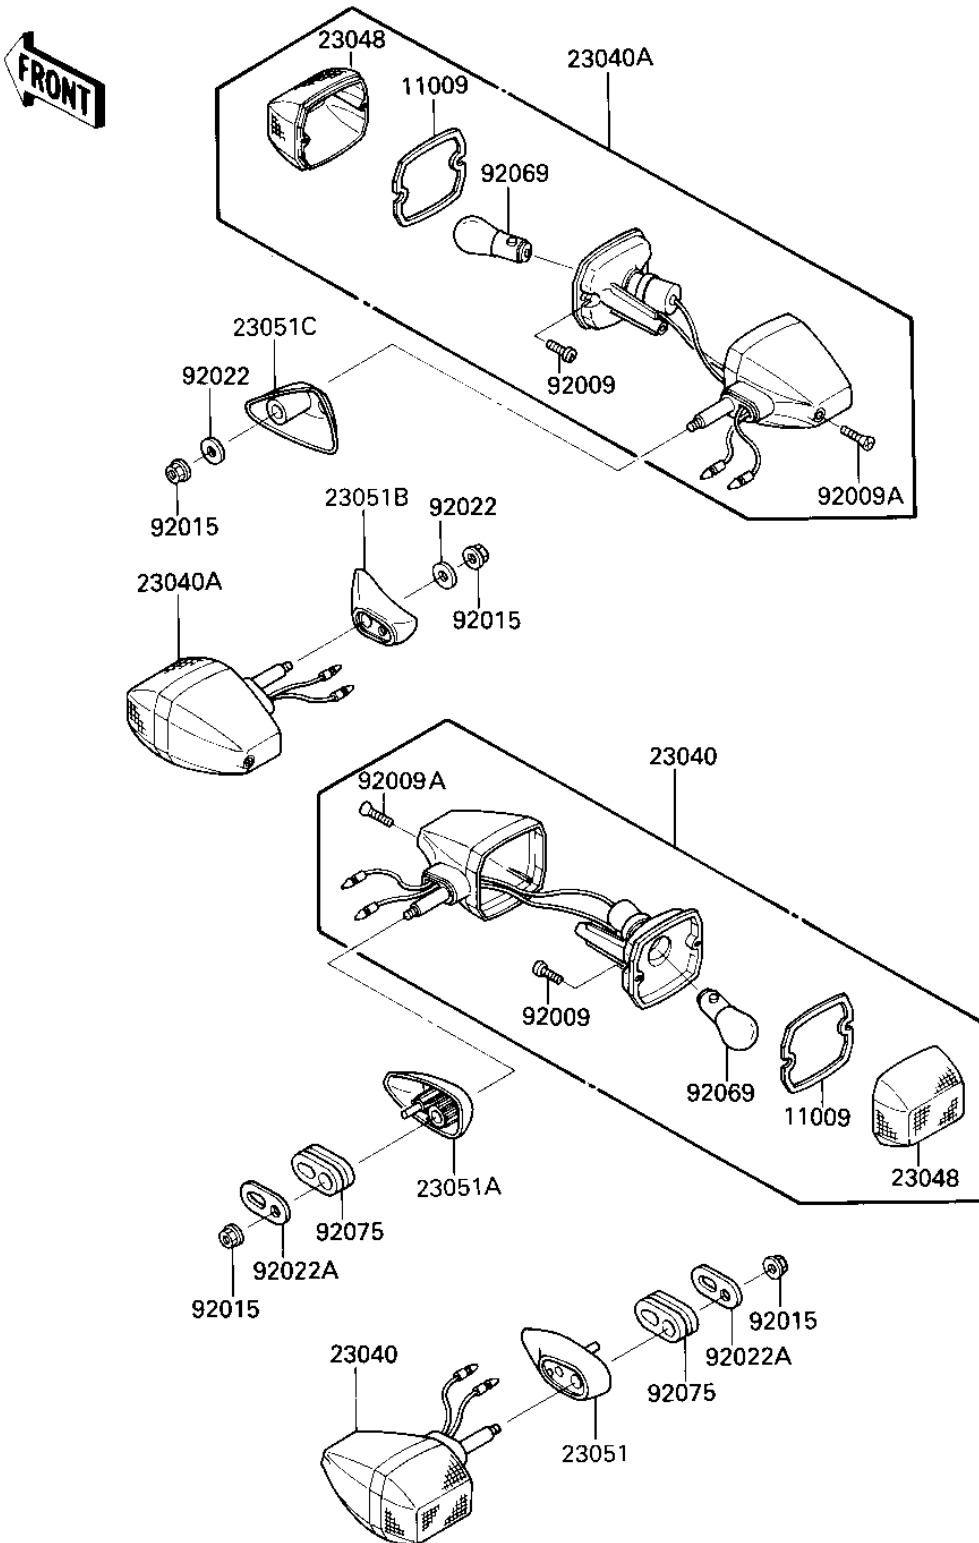

1985 Ninja® PARTS DIAGRAM

TURN SIGNALS

F2730-0137

1985 Ninja® PARTS LIST

TURN SIGNALS

ITEM NAME	PART NUMBER	QUANTITY
GASKET,SIGNAL LAMP (Ref # 11009)	11009-1402	4
LAMP-SIGNAL,RR (Ref # 23040)	23040-1102	2
LAMP-SIGNAL,FR (Ref # 23040A)	23040-1105	2
LENS-SIGNAL LAMP (Ref # 23048)	23048-1054	4
BRACKET-SIGNAL LAMP,R (Ref # 23051)	23051-1155	1
BRACKET-SIGNAL LAMP,R (Ref # 23051A)	23051-1156	1
BRACKET-SIGNAL LAMP,F (Ref # 23051B)	23051-1174	1
BRACKET-SIGNAL LAMP,F (Ref # 23051C)	23051-1175	1
SCREW,TAPPING,3X16 (Ref # 92009)	92009-1115	8
SCREW,4X20 (Ref # 92009A)	92009-1304	4
NUT-6MM (Ref # 92015)	92015-1078	4
WASHER 6.5X20X1.6T (Ref # 92022)	92022-125	2
WASHER,SIGNAL LAMP FI (Ref # 92022A)	92022-1604	2
BULB 12V 32CP (Ref # 92069)	92069-055	4
DAMPER,SIGNAL LAMP FI (Ref # 92075)	92075-1606	2