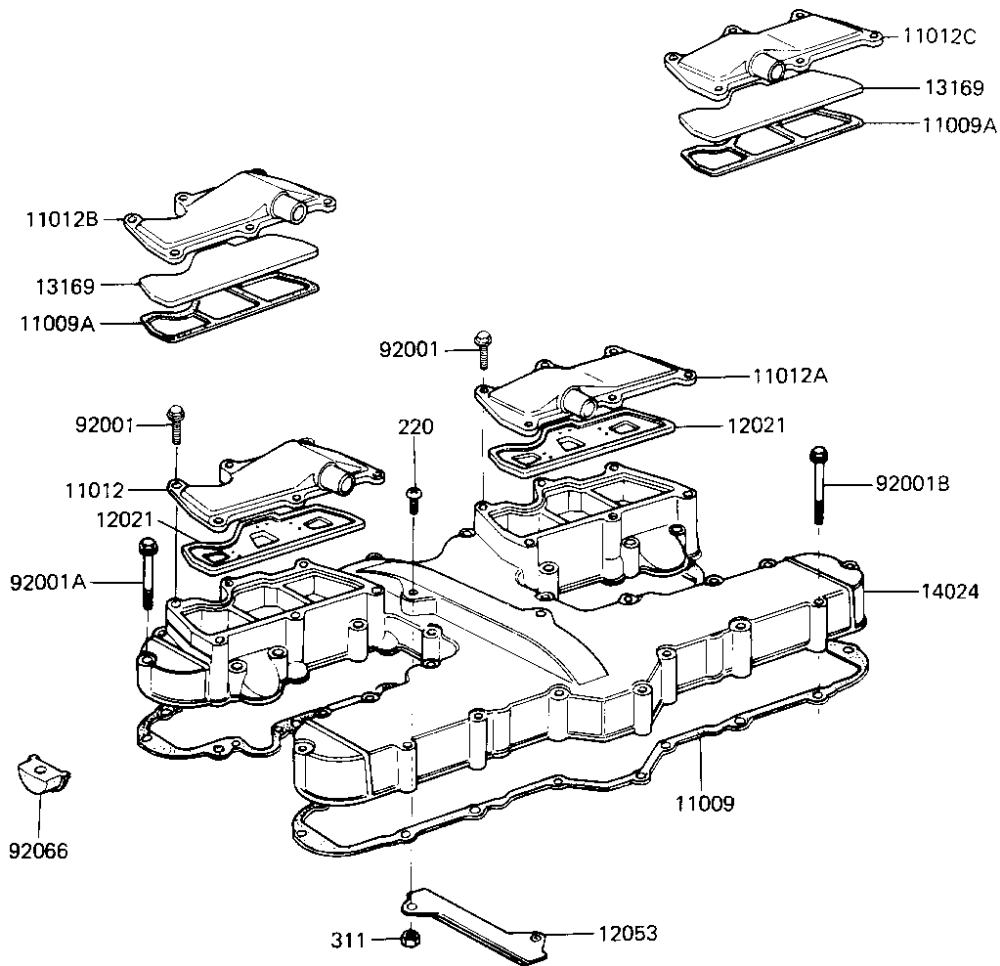

1983 Voyager PARTS DIAGRAM

CYLINDER HEAD COVER

E1112-0066

**Re
No**

- 1
- 1
- 1
- 1
- 1
- 1
- 1
- 1
- 1
- 1
- 9
- 9
- 9
- 9

1983 Voyager PARTS LIST

CYLINDER HEAD COVER

ITEM NAME	PART NUMBER	QUANTITY
GASKET,CYL HEAD COVER (Ref # 11009)	11009-1095	1
GASKET (Canada) (Ref # 11009A)	11009-1170	2
CAP,L.H,REED VALVE (Ref # 11012)	11012-1057	1
CAP,R.H,REED VALVE (Ref # 11012A)	11012-1058	1
CAP,L.H (Canada) (Ref # 11012B)	11012-1107	1
CAP,R.H (Canada) (Ref # 11012C)	11012-1108	1
VALVE ASSY,REED (Ref # 12021)	12021-1004	2
GUIDE,CHAIN,CAM (Ref # 12053)	12053-1026	1
PLATE (Canada) (Ref # 13169)	13169-1221	2
COVER,HEAD (Ref # 14024)	14025-1639	1
BOLT,HEX HEAD,6X20 (Ref # 92001)	92001-1100	12
BOLT,HEX HEAD,6X52 (Ref # 92001A)	92001-1192	4
BOLT,HEX HEAD,6X45 (Ref # 92001B)	92003-092	28
PLUG,CAMSHAFT (Ref # 92066)	92066-1030	4
SCREW PAN HEAD 6X16 (Ref # 220)	220B0616	2
NUT 6MM (Ref # 311)	311B0600	2