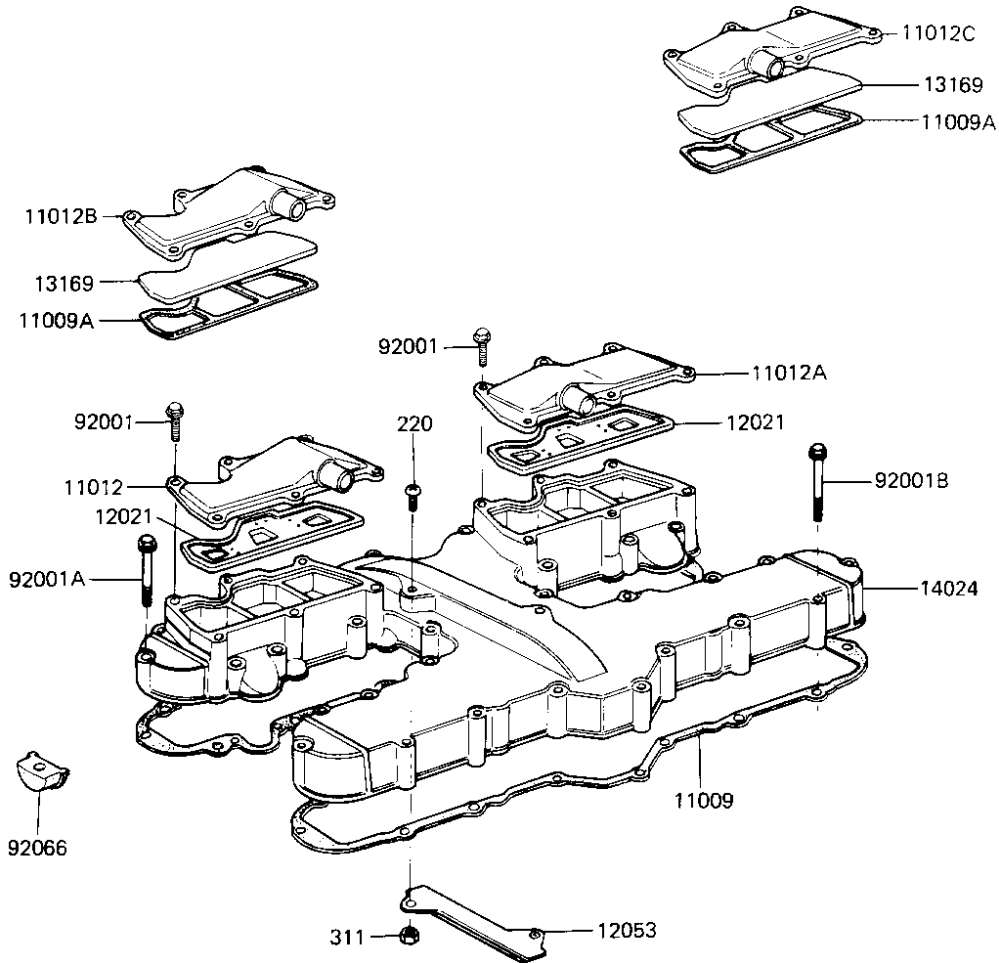

1984 Voyager PARTS DIAGRAM

CYLINDER HEAD COVER

E1112-0066

**Re
No**

- 1
- 1
- 1
- 1
- 1
- 1
- 1
- 1
- 1
- 1
- 9
- 9
- 9
- 9

1984 Voyager PARTS LIST

CYLINDER HEAD COVER

ITEM NAME	PART NUMBER	QUANTITY
GASKET,CYL HEAD COVER (Ref # 11009)	11009-1095	1
GASKET (Canada) (Ref # 11009A)	11009-1170	2
CAP,L.H,REED VALVE (Ref # 11012)	11012-1057	1
CAP,R.H,REED VALVE (Ref # 11012A)	11012-1058	1
CAP,L.H (Canada) (Ref # 11012B)	11012-1107	1
CAP,R.H (Canada) (Ref # 11012C)	11012-1108	1
VALVE ASSY,REED (Ref # 12021)	12021-1004	2
GUIDE,CHAIN,CAM (Ref # 12053)	12053-1026	1
PLATE (Canada) (Ref # 13169)	13169-1221	2
COVER,HEAD (Ref # 14024)	14025-1639	1
BOLT,HEX HEAD,6X20 (Ref # 92001)	92001-1100	12
BOLT,HEX HEAD,6X52 (Ref # 92001A)	92001-1192	4
BOLT,HEX HEAD,6X45 (Ref # 92001B)	92003-092	28
PLUG,CAMSHAFT (Ref # 92066)	92066-1030	4
SCREW PAN HEAD 6X16 (Ref # 220)	220B0616	2
NUT 6MM (Ref # 311)	311B0600	2