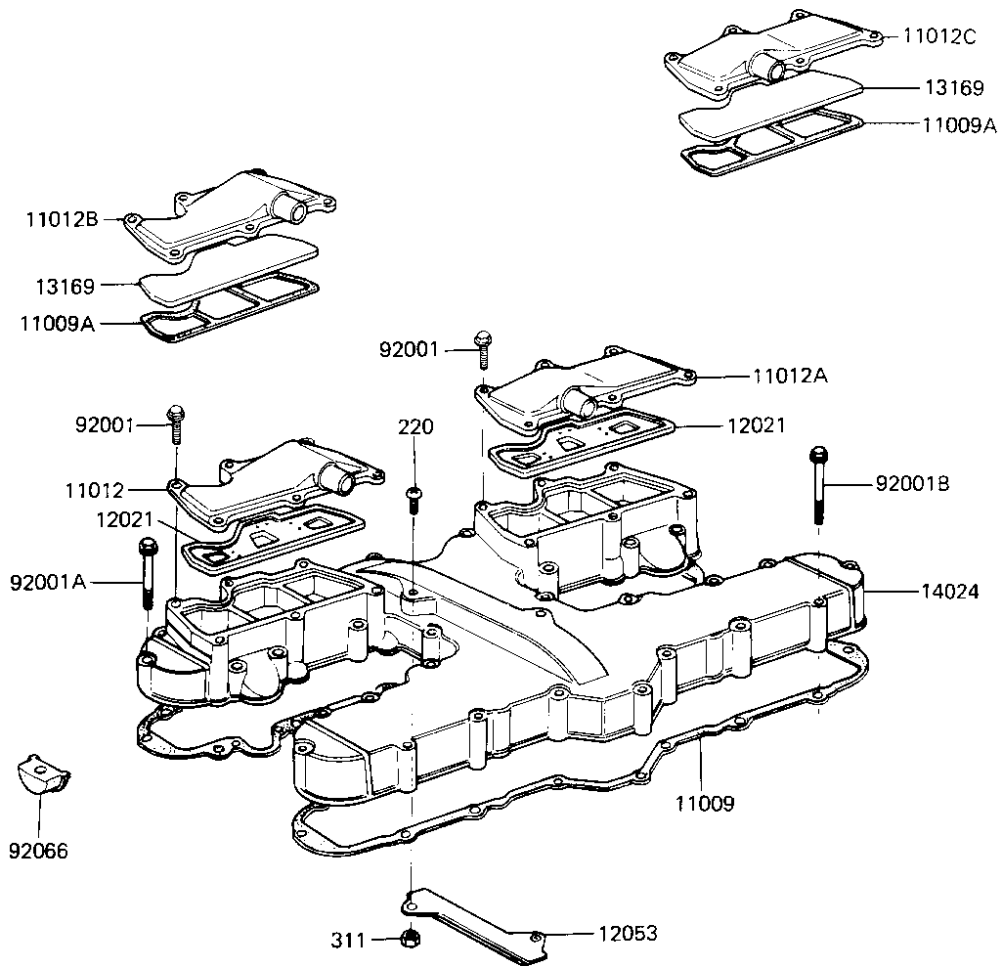

# 1984 Voyager PARTS DIAGRAM

## CYLINDER HEAD COVER

E1112-0066

**Re  
No**

- 1
- 1
- 1
- 1
- 1
- 1
- 1
- 1
- 1
- 9
- 9
- 9
- 9

# 1984 Voyager PARTS LIST

## CYLINDER HEAD COVER

ITEM NAME	PART NUMBER	QUANTITY
GASKET,CYL HEAD COVER (Ref # 11009)	11009-1095	1
GASKET (Canada) (Ref # 11009A)	11009-1170	2
CAP,L.H,REED VALVE (Ref # 11012)	11012-1057	1
CAP,R.H,REED VALVE (Ref # 11012A)	11012-1058	1
CAP,L.H (Canada) (Ref # 11012B)	11012-1107	1
CAP,R.H (Canada) (Ref # 11012C)	11012-1108	1
VALVE ASSY,REED (Ref # 12021)	12021-1004	2
GUIDE,CHAIN,CAM (Ref # 12053)	12053-1026	1
PLATE (Canada) (Ref # 13169)	13169-1221	2
COVER,HEAD (Ref # 14024)	14025-1639	1
BOLT,HEX HEAD,6X20 (Ref # 92001)	92001-1100	12
BOLT,HEX HEAD,6X52 (Ref # 92001A)	92001-1192	4
BOLT,HEX HEAD,6X45 (Ref # 92001B)	92003-092	28
PLUG,CAMSHAFT (Ref # 92066)	92066-1030	4
SCREW PAN HEAD 6X16 (Ref # 220)	220B0616	2
NUT 6MM (Ref # 311)	311B0600	2