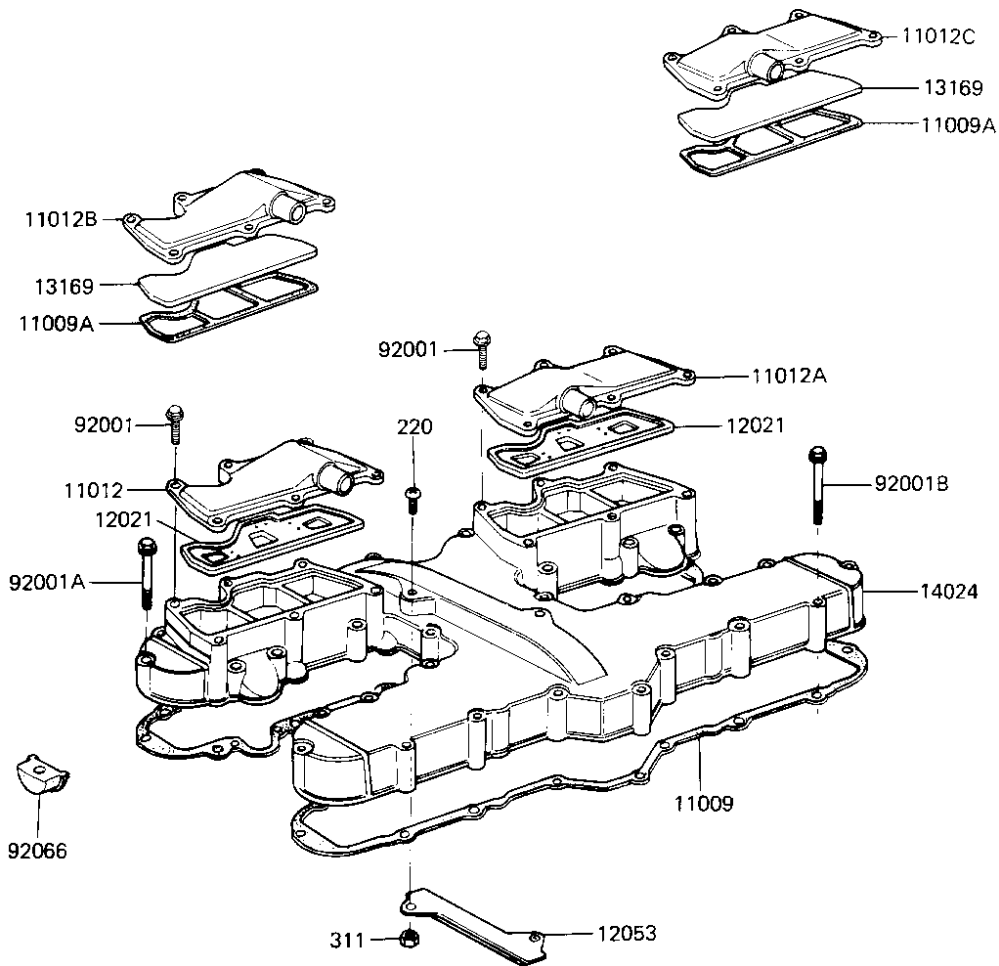

# 1986 Voyager PARTS DIAGRAM

## CYLINDER HEAD COVER

E1112-0066

Re  
No

- 1
- 1
- 1
- 1
- 1
- 1
- 1
- 1
- 1
- 9
- 9
- 9
- 9

# 1986 Voyager PARTS LIST

## CYLINDER HEAD COVER

ITEM NAME	PART NUMBER	QUANTITY
GASKET,CYL HEAD COVER (Ref # 11009)	11009-1095	1
GASKET (Canada) (Ref # 11009A)	11009-1170	2
CAP,L.H,REED VALVE (Ref # 11012)	11012-1057	1
CAP,R.H,REED VALVE (Ref # 11012A)	11012-1058	1
CAP,L.H (Canada) (Ref # 11012B)	11012-1107	1
CAP,R.H (Canada) (Ref # 11012C)	11012-1108	1
VALVE ASSY,REED (Ref # 12021)	12021-1004	2
GUIDE,CHAIN,CAM (Ref # 12053)	12053-1026	1
PLATE (Canada) (Ref # 13169)	13169-1221	2
COVER,HEAD (Ref # 14024)	14025-1639	1
BOLT,HEX HEAD,6X20 (Ref # 92001)	92001-1100	12
BOLT,HEX HEAD,6X52 (Ref # 92001A)	92001-1192	4
BOLT,HEX HEAD,6X45 (Ref # 92001B)	92003-092	28
PLUG,CAMSHAFT (Ref # 92066)	92066-1030	4
SCREW PAN HEAD 6X16 (Ref # 220)	220B0616	2
NUT 6MM (Ref # 311)	311B0600	2