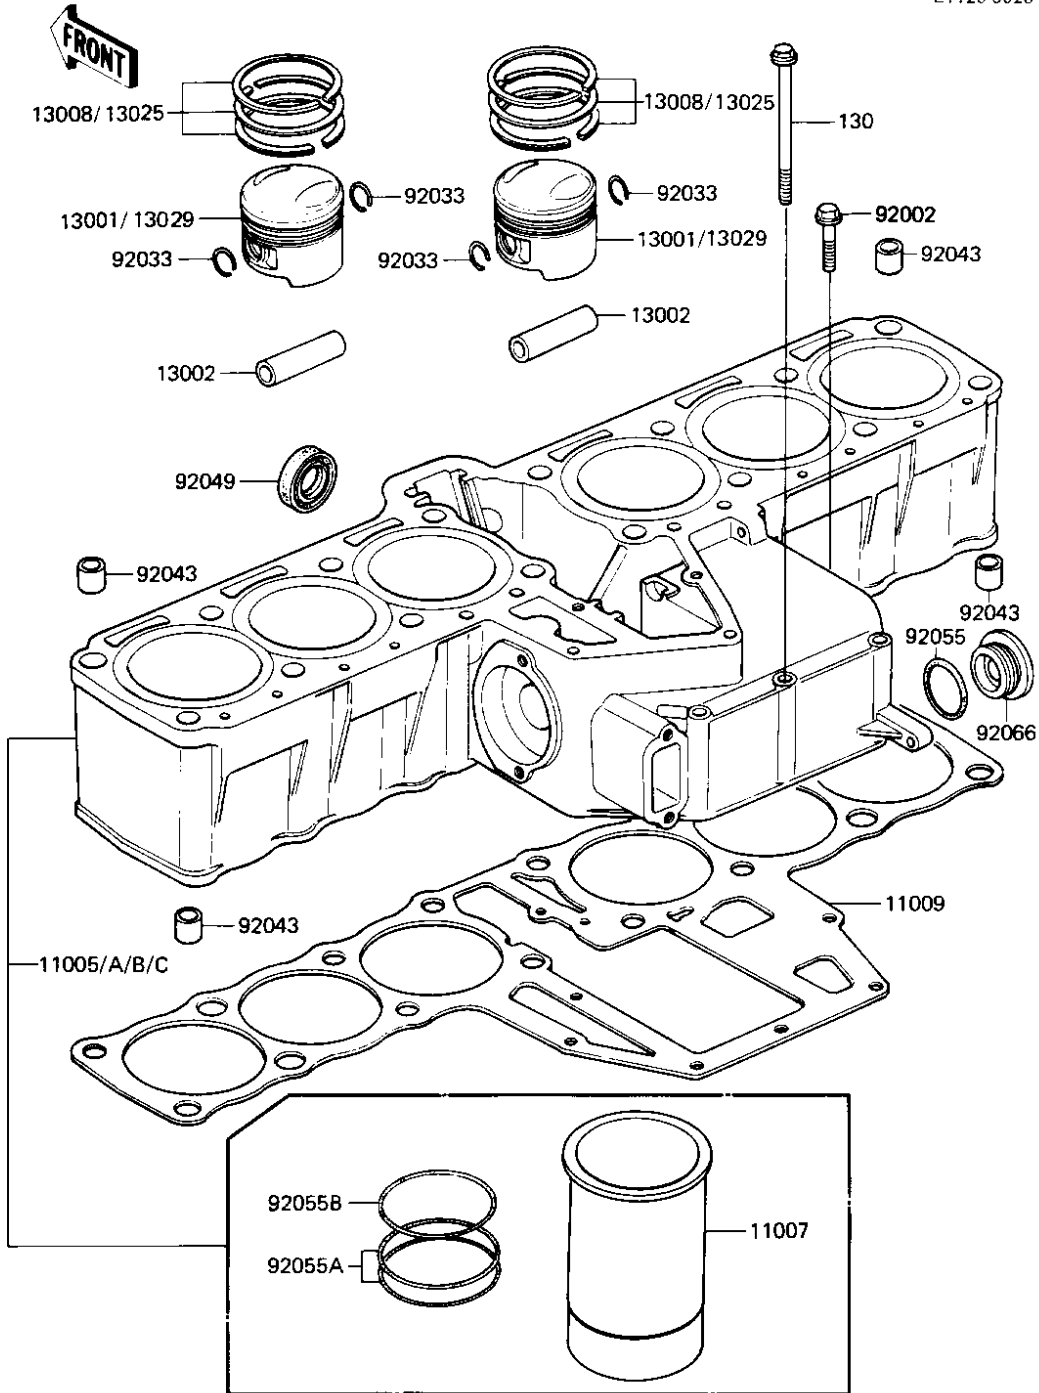

1983 Voyager PARTS DIAGRAM

CYLINDER/PISTONS

E1120-0026

Re
No

11
11
11
11
11
11
13
13
13
13
13
13
92
92
92
92
92
92
92
92

1983 Voyager PARTS LIST

CYLINDER/PISTONS

ITEM NAME	PART NUMBER	QUANTITY
-----------	-------------	----------