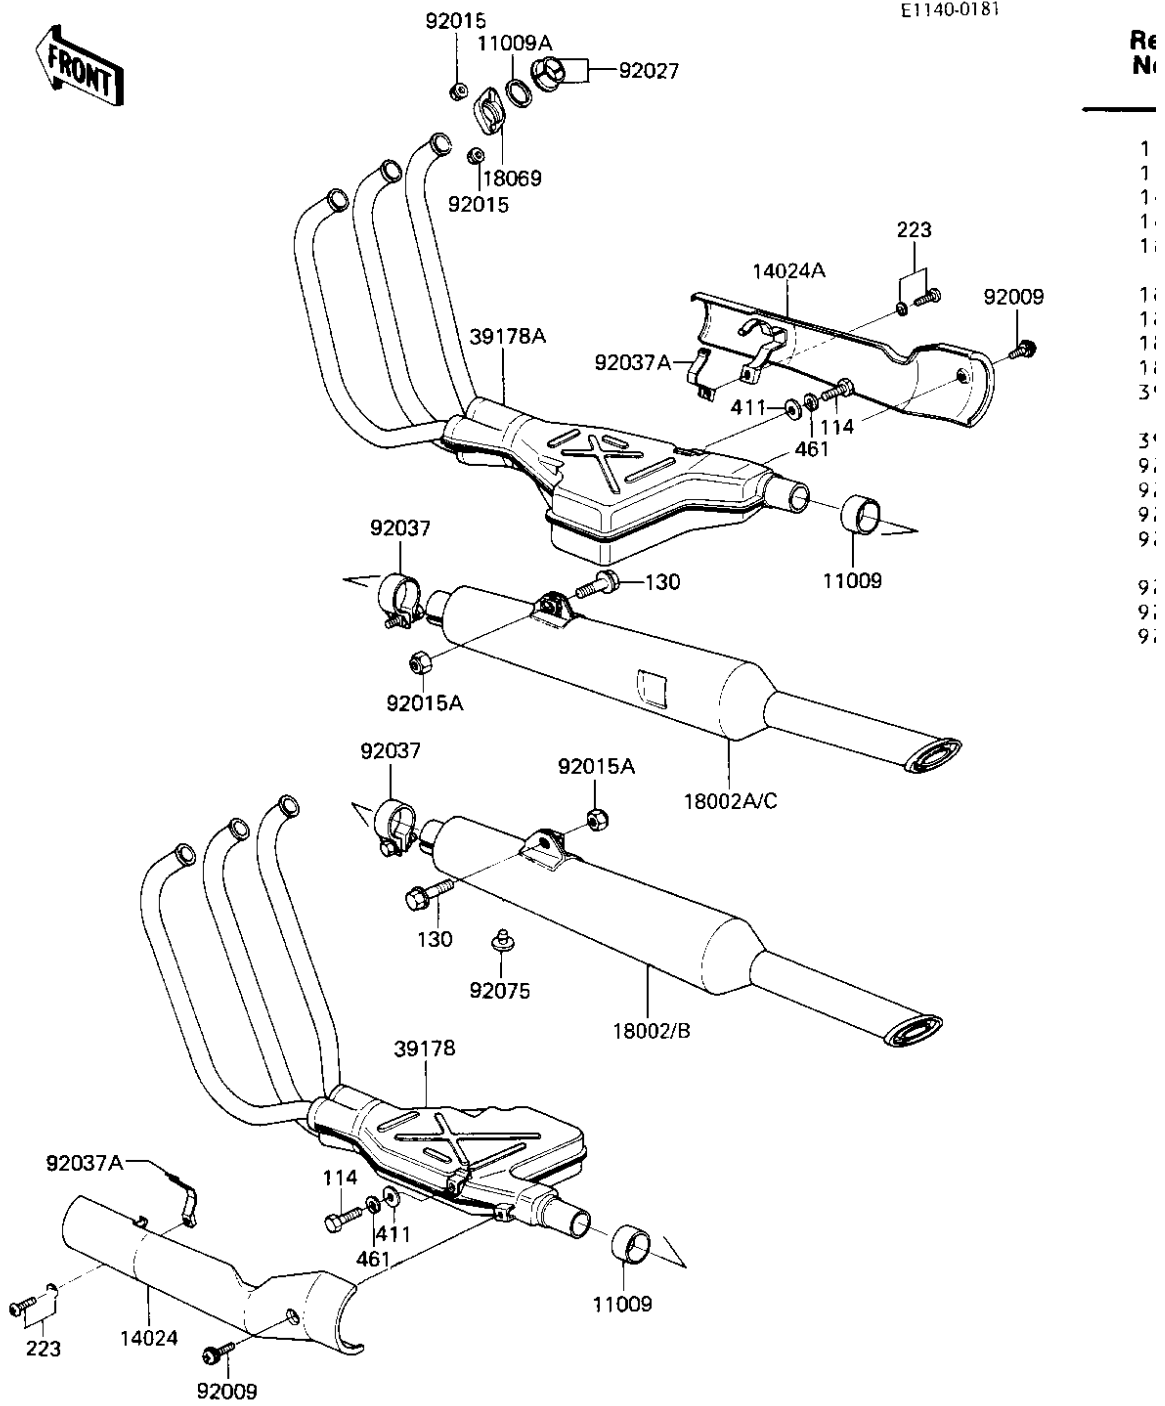

1983 Voyager PARTS DIAGRAM

MUFFLERS

Re
No

- 1
- 1
- 1
- 1
- 1
- 1
- 1
- 1
- 3
- 3
- 9
- 9
- 9
- 9
- 9
- 9
- 9
- 9

1983 Voyager PARTS LIST

MUFFLERS

ITEM NAME	PART NUMBER	QUANTITY
GASKET,EXHAUST PIPE C (Ref # 11009)	11009-1666	2
GASKET,EXHAUST PIPE H (Ref # 11009A)	11009-1866	6
COVER,MUFFLER,LH (Ref # 14024)	14025-1824	1
COVER,MUFFLER,RH (Ref # 14024A)	14025-1825	1
BODY-COMP-MUFFLER,LH (Ref # 18002)	18002-1638	1
BODY-COMP-MUFFLER,RH (Ref # 18002A)	18002-1639	1
HOLDER,EXHAUST PIPE (Ref # 18069)	18069-1010	6
MANIFOLD-COMP-EXHAUST (Ref # 39178)	39178-1022	1
MANIFOLD-COMP-EXHAUST (Ref # 39178A)	39178-1023	1
SCREW,6X10 (Ref # 92009)	92009-1098	2
NUT,6MM (Ref # 92015)	92015-1365	12
NUT,LOCK,10MM (Ref # 92015A)	92019-021	2
COLLAR,EXHAUST PIPE (Ref # 92027)	92027-1142	12
CLAMP,MUFFLER (Ref # 92037)	92037-1228	2
CLAMP,MUFFLER COVER (Ref # 92037A)	92037-1465	2
DAMPER RUBB MAIN STAD (Ref # 92075)	92075-015	1
BOLT,8X25 (Ref # 114)	114N0825	2
BOLT-FLANGED,10X30 (Ref # 130)	130J1030	2
SCREW-PAN-WS-CROS (Ref # 223)	223X0630	2
WASHER,PLAIN,8MM (Ref # 411)	411D0800	2
WASHER SPRING 8MM (Ref # 461)	461S0800	2