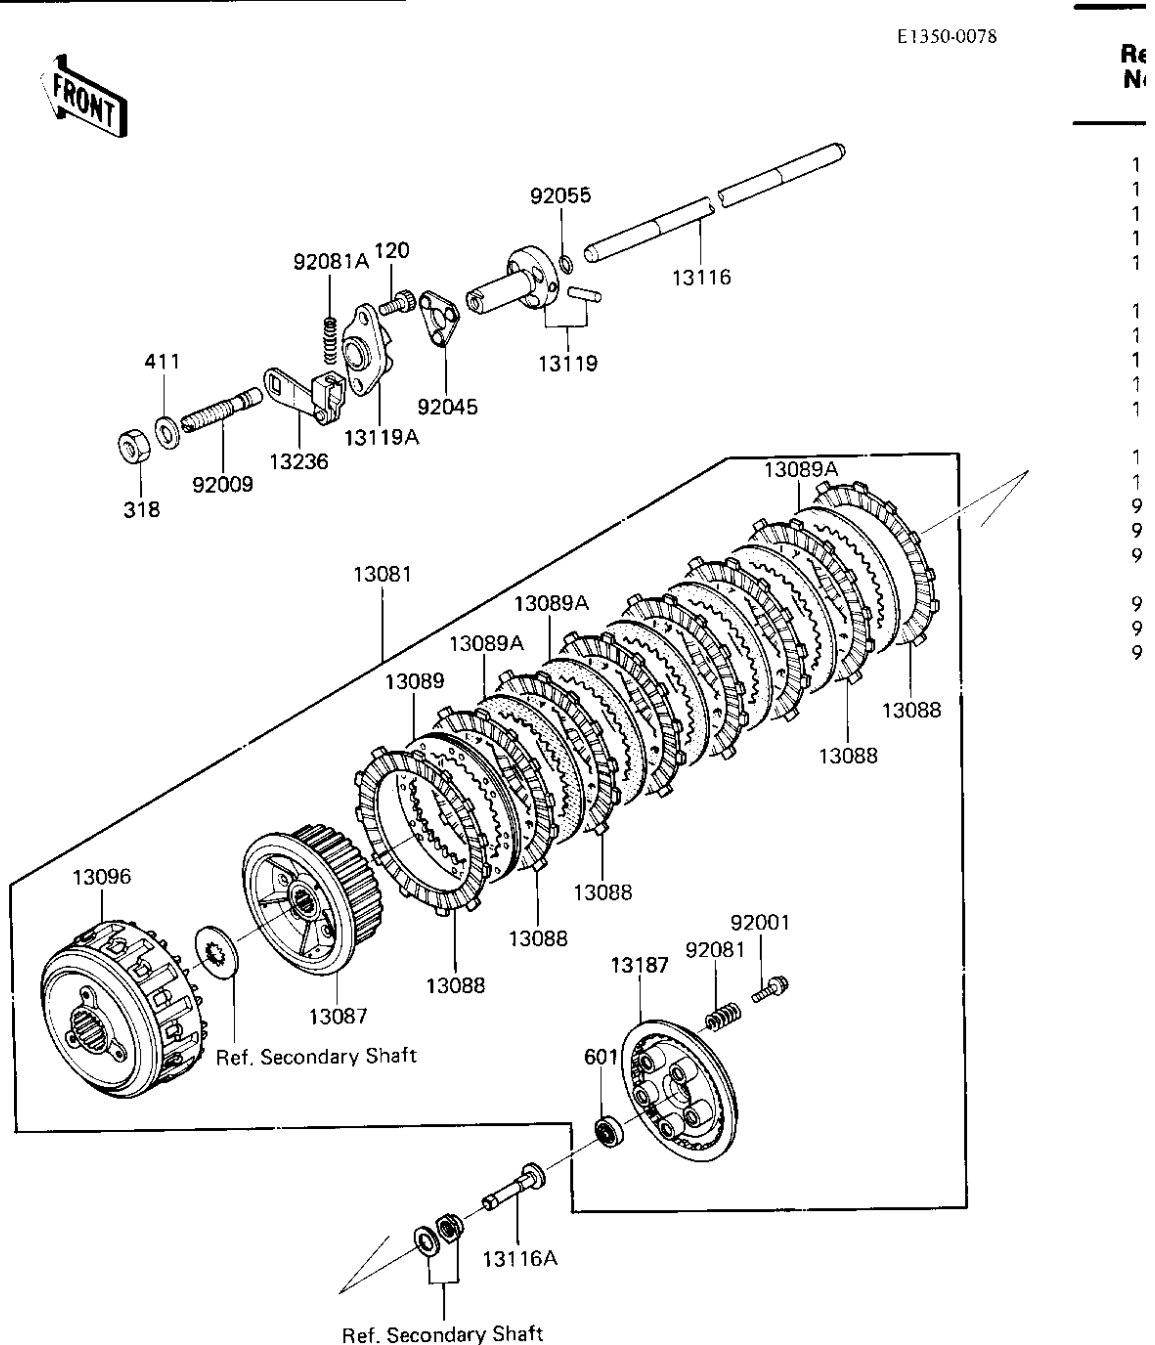

1984 Voyager PARTS DIAGRAM

CLUTCH

1984 Voyager PARTS LIST

CLUTCH

ITEM NAME	PART NUMBER	QUANTITY
CLUTCH-ASSY (Ref # 13081)	13081-1172	1
HUB-CLUTCH (Ref # 13087)	13087-1055	1
PLATE-FRICTION (Ref # 13088)	13088-1018	8
PLATE-CLUTCH (Ref # 13089)	13089-1056	1
PLATE-CLUTCH,STEEL (Ref # 13089A)	13089-1057	6
HOUSING-CLUTCH (Ref # 13096)	13096-1059	1
ROD-PUSH,CLUTCH (Ref # 13116)	13116-1050	1
ROD-PUSH (Ref # 13116A)	13116-1108	1
CAM,CLUTCH RELEASE A (Ref # 13119)	13119-1007	1
CAM,CLUTCH RELEASE B (Ref # 13119A)	13119-1008	1
PLATE-CLUTCH OPERATIN (Ref # 13187)	13187-1015	1
LEVER-COMP,CLUTCH REL (Ref # 13236)	13236-1055	1
BOLT,CLUTCH SPR FITT (Ref # 92001)	92001-1066	5
SCREW,CLUTCH RELEASE (Ref # 92009)	92009-1052	1
BALL,ASSY,CLUTCH RELS (Ref # 92045)	92045-1023	1
"O" RING,5MM (Ref # 92055)	670B1505	1
SPRING,CLUTCH (Ref # 92081)	92081-1033	5
SPRING,COIL,9.7X95 (Ref # 92081A)	92081-1532	1
BOLT,6X14 (Ref # 120)	120P0614	2
NUT 8MM (Ref # 318)	318B0800	1
NUT 8MM (Ref # 318)	318B0800	1
WASHER PLAIN 8MM (Ref # 411)	411B0800	1
BEARING-BALL (Ref # 601)	92045-1235	1