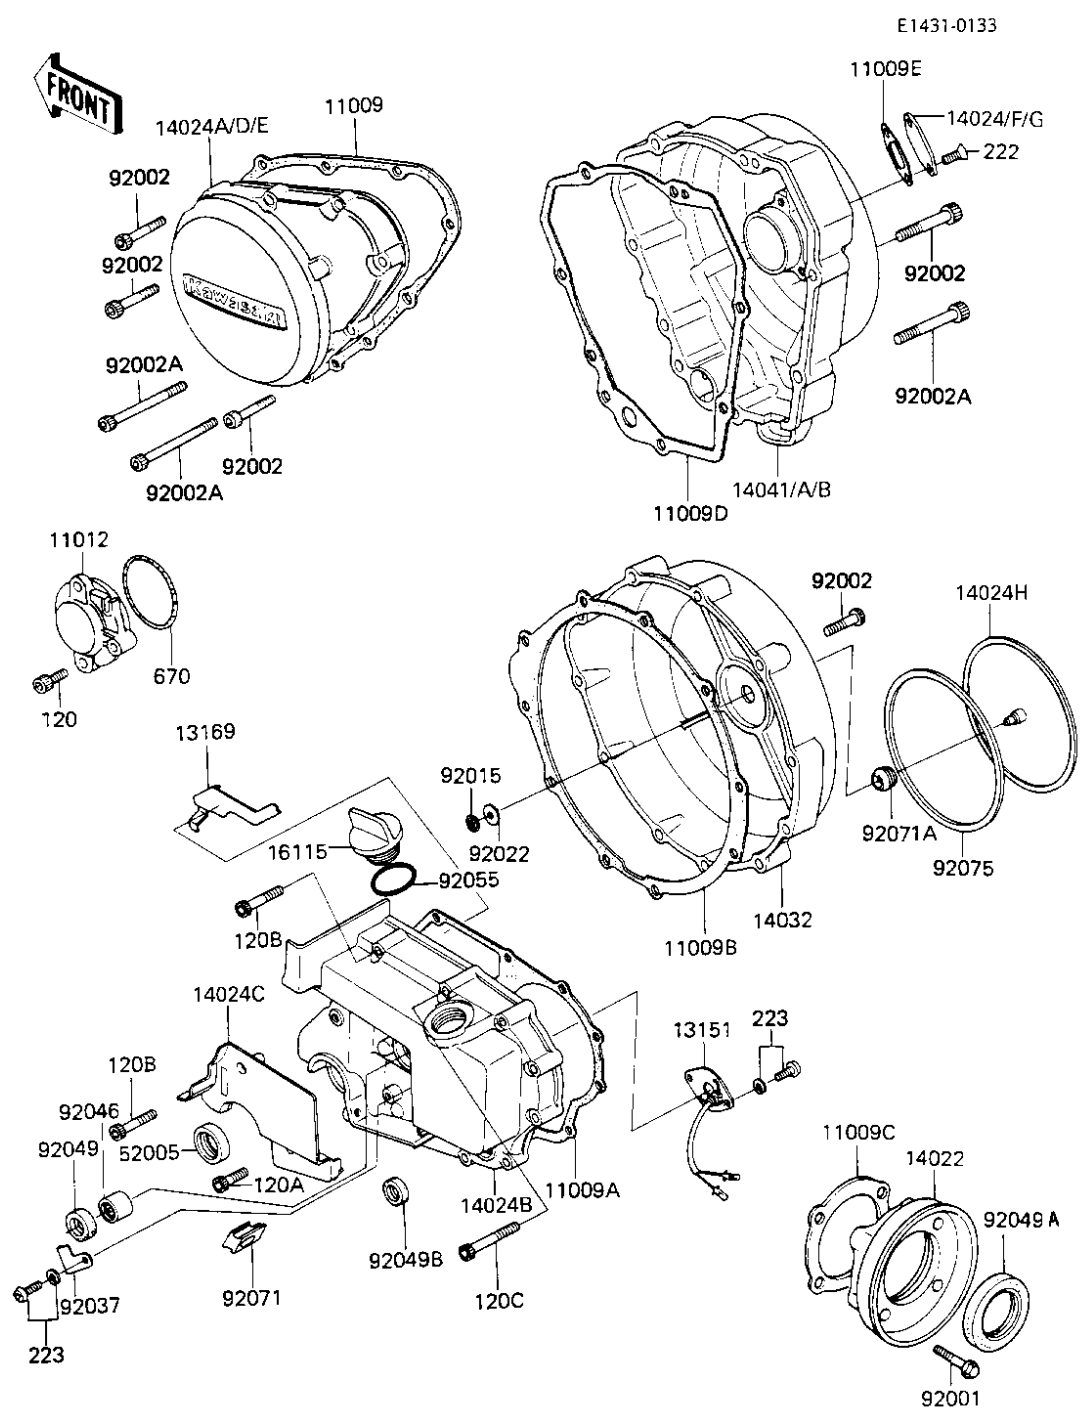

1983 Voyager PARTS DIAGRAM

ENGINE COVERS

Part No.	QTY
11009E	1
14024F/G	1
222	1
92002	1
92002A	1
14041/A/B	1
11009D	1
14024H	1
92071A	1
92075	1
14032	1
11009B	1
16115	1
92015	1
92022	1
92055	1
120B	1
120A	1
14024C	1
120B	1
92046	1
92049	1
52005	1
120A	1
13151	1
223	1
11009C	1
14022	1
92049 A	1
92001	1
120C	1
14024B	1
11009A	1
92049B	1
120C	1
120	1
11012	1
670	1
120	1
13169	1
120B	1
14024C	1
92046	1
92049	1
52005	1
120A	1
13151	1
223	1
11009C	1
14022	1
92049 A	1
92001	1

1983 Voyager PARTS LIST

ENGINE COVERS

ITEM NAME	PART NUMBER	QUANTITY
GASKET,L.H,ENGINE COV (Ref # 11009)	11009-1090	1
GASKET,MISSON COVER (Ref # 11009A)	11009-1091	1
GASKET,CLUTCH COVER (Ref # 11009B)	11009-1092	1
GASKET,BEARING CAP (Ref # 11009C)	11009-1159	1
GASKET,GENERATOR COVE (Ref # 11009D)	11009-1269	1
GASKET,OIL INSPECTION (Ref # 11009E)	11009-1270	1
CAP,TIMING SPROCKET (Ref # 11012)	11012-1060	1
SWITCH-COMP (Ref # 13151)	13151-1013	1
PLATE,BAFFLE,BREATHER (Ref # 13169)	13169-1131	1
CAP,BEARING,OUT SHAFT (Ref # 14022)	14022-1005	1
COVER,OIL INSPECTION (Ref # 14024)	14025-1467	1
COVER-LH,GENERATOR (Ref # 14024A)	14025-1703	1
COVER,TRANSMISSION,SI (Ref # 14024B)	14025-1617	1
COVER,RELEASE (Ref # 14024C)	14025-1618	1
COVER-LH,GENERATOR (Ref # 14024E)	14025-1703	1
COVER,OIL INSPECTION (Ref # 14024G)	14025-1704	1
COVER,CLUTCH COVER (Ref # 14024H)	14025-1814	1
COVER-CLUTCH (Ref # 14032)	14032-1111	1
COVER,COMP,GENERATOR (Ref # 14041)	14041-1024	1
COVER,COMP,GENERATOR (Ref # 14041B)	14041-1024	1
CAP-OIL FILLER (Ref # 16115)	16115-1009	1
GAUGE,OIL LEVEL (Ref # 52005)	52005-1017	1
BOLT (Ref # 92001)	92003-202	4
BOLT,6X35 (Ref # 92002)	92002-1282	24
BOLT,6X50 (Ref # 92002A)	92002-1283	4
NUT,LOCK,5MM (Ref # 92015)	92018-004	1
WASHER PL 5.5X20X1.2 (Ref # 92022)	92022-104	1
CLAMP,CABLE (Ref # 92037)	92037-1152	1
BRG,N,7E-HK1412 (Ref # 92046)	92046-037	1