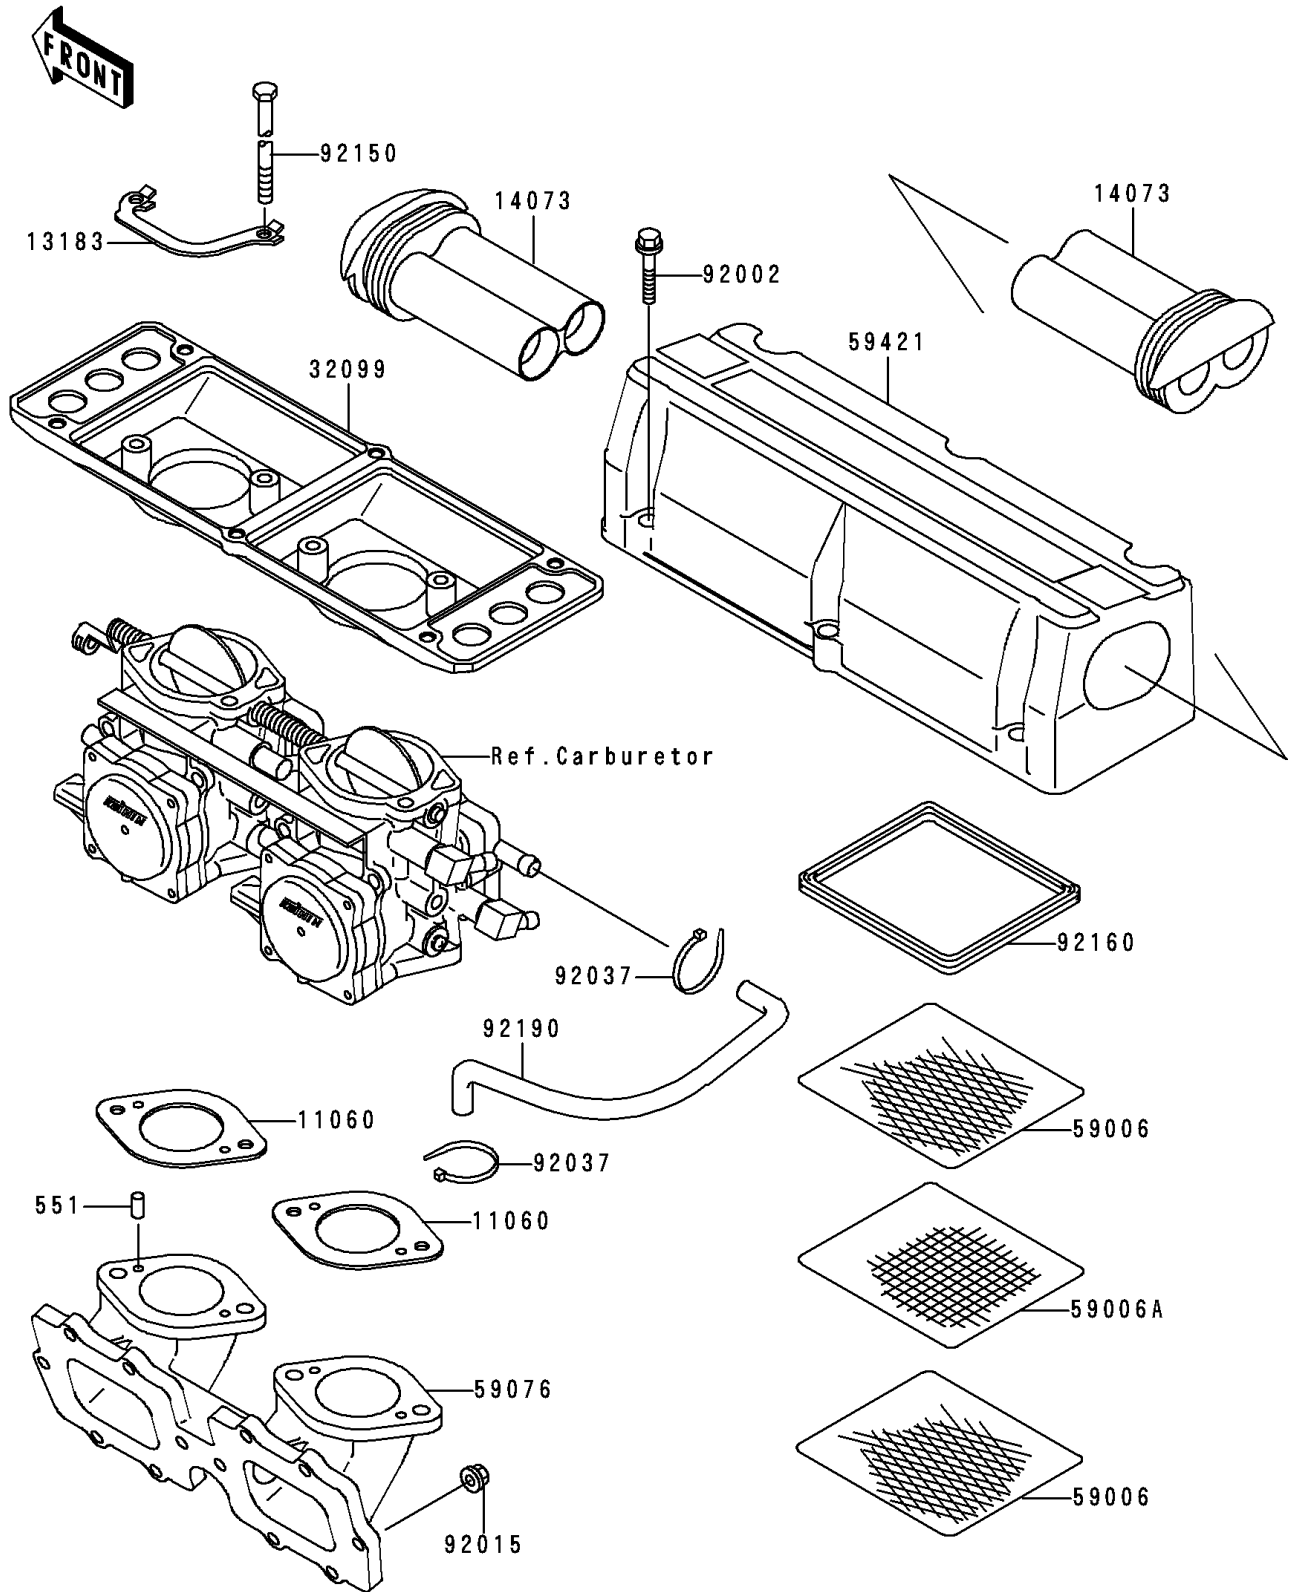

1998 Xi Sport PARTS DIAGRAM

Flame Arrester

E1614

1998 Xi Sport PARTS LIST

Flame Arrester

ITEM NAME	PART NUMBER	QUANTITY
PIN-DOWEL (Ref # 551)	551R0408	4
GASKET (Ref # 11060)	11060-3758	2
PLATE (Ref # 13183)	13183-3726	2
DUCT (Ref # 14073)	14073-3745	2
CASE (Ref # 32099)	32099-3770	1
ARRESTER-FLAME (Ref # 59006)	59006-3707	4
ARRESTER-FLAME (Ref # 59006A)	59006-3708	2
MANIFOLD-INTAKE (Ref # 59076)	59076-3721	1
COVER-INTAKE (Ref # 59421)	59421-3719	1
BOLT,6X30 (Ref # 92002)	92002-3726	6
NUT,6MM (Ref # 92015)	92015-3767	12
CLAMP (Ref # 92037)	92037-1173	2
BOLT,6X125 (Ref # 92150)	92150-3784	4
DAMPER (Ref # 92160)	92160-3704	2
TUBE (Ref # 92190)	92190-3965	1