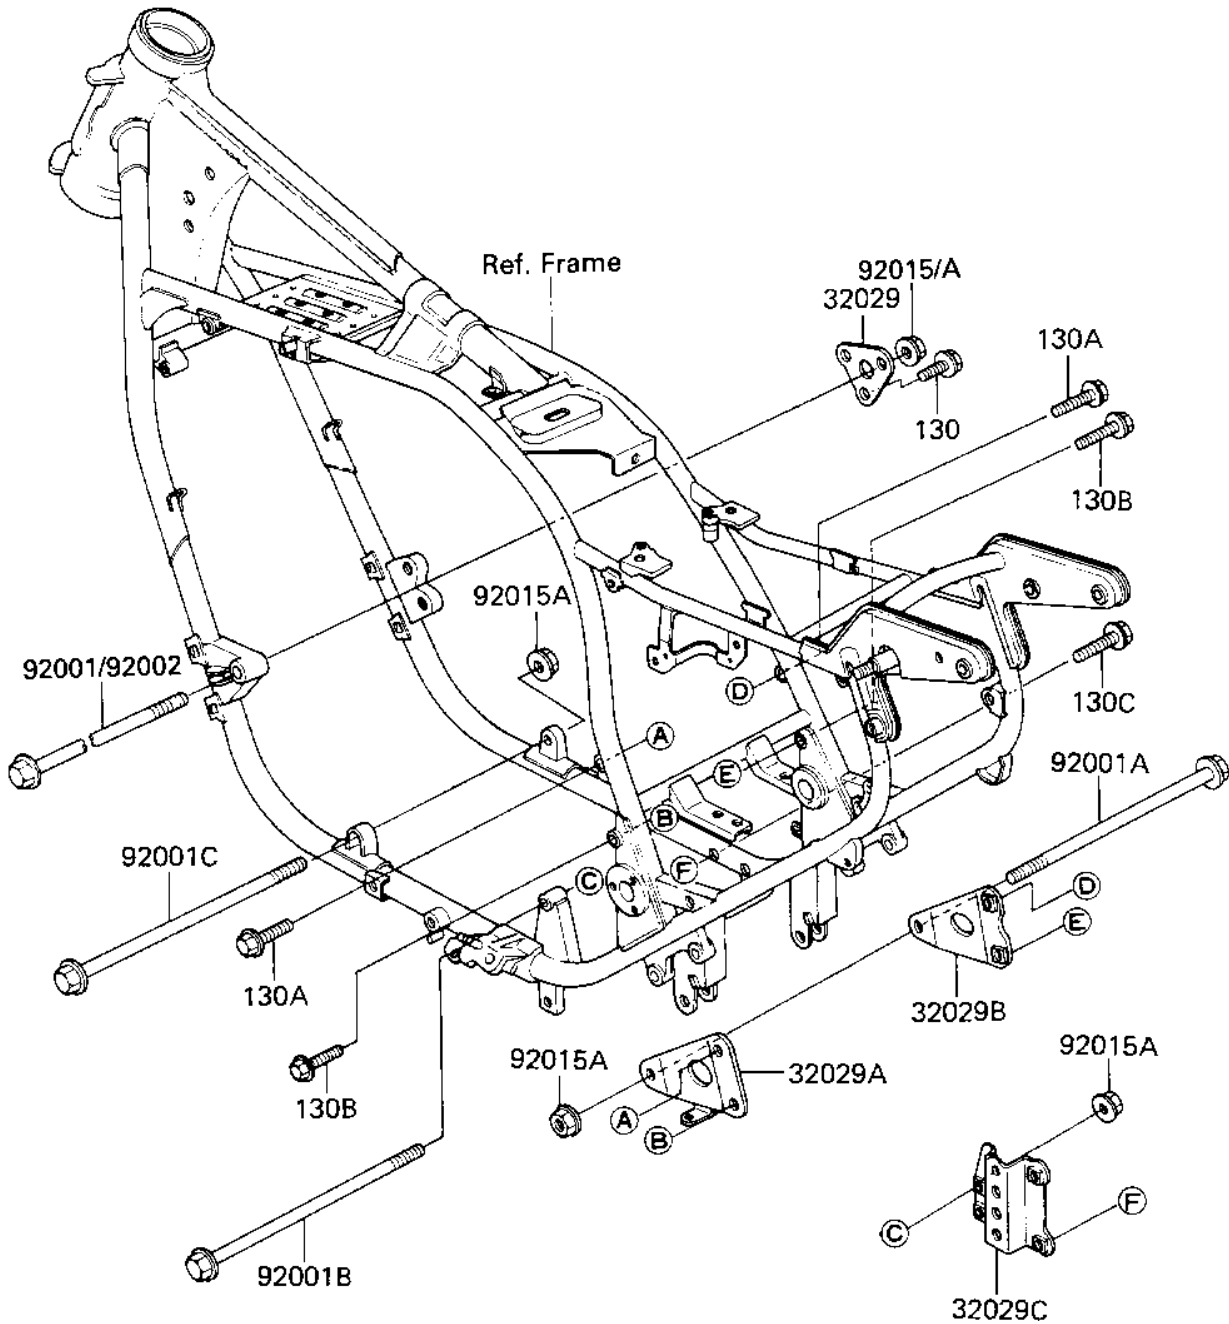

1983 Voyager PARTS DIAGRAM

FRAME FITTINGS

F2131-0165

1983 Voyager PARTS LIST

FRAME FITTINGS

ITEM NAME	PART NUMBER	QUANTITY
BRACKET,ENGINE,FRONT (Ref # 32029)	32029-1061	1
BRACKET-ENGINE,RR,UPP (Ref # 32029A)	32029-1260	1
BRACKET-ENGINE,RR,UPP (Ref # 32029B)	32029-1261	1
BRACKET-ENGINE,RR,LWR (Ref # 32029C)	32029-1262	1
BOLT,10X380 (Ref # 92001)	92001-1694	1
BOLT,FLANGED,10X270 (Ref # 92001A)	92001-1988	1
BOLT,FLANGED,10X305 (Ref # 92001B)	92001-1992	1
BOLT,FLANGED,10X315 (Ref # 92001C)	92001-1993	1
NUT,FLANGED,10MM (Ref # 92015)	92015-1428	1
NUT,FLANGED,10MM,BLAC (Ref # 92015A)	92015-1180	3
BOLT-FLANGED,8X20 (Ref # 130)	130J0820	2
BOLT-FLANGED,8X35,BLA (Ref # 130A)	130J0835	2
BOLT-FLANGED,8X40 (Ref # 130B)	130J0840	2
BOLT-FLANGED,8X55 (Ref # 130C)	130J0855	2