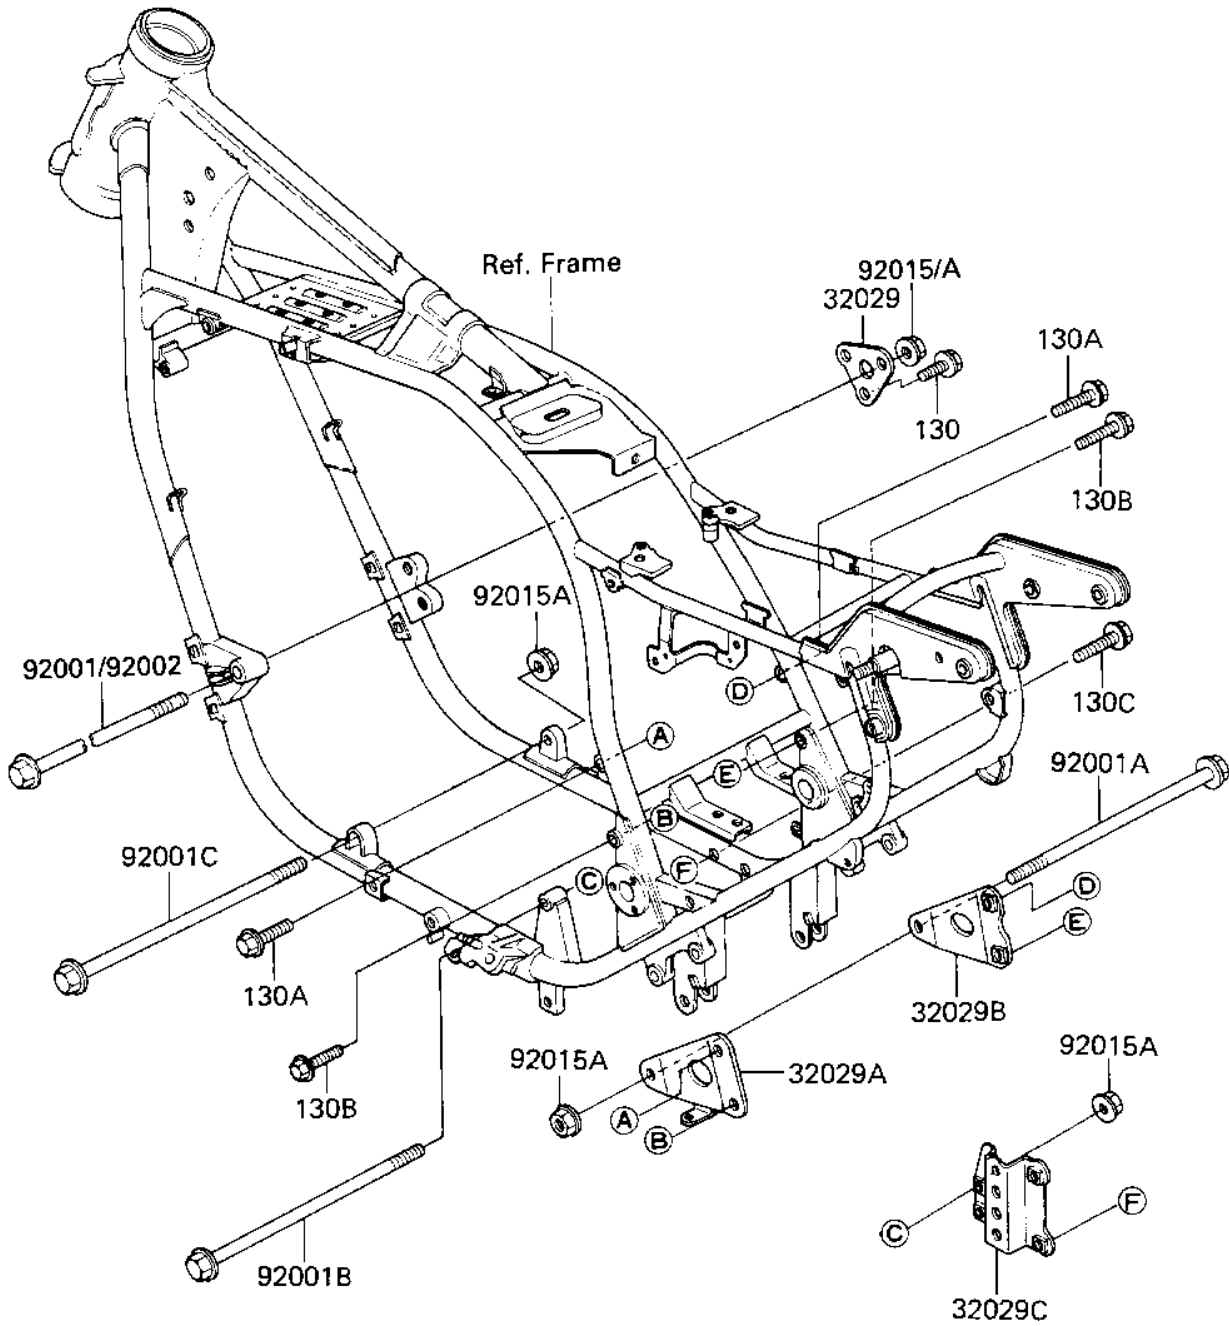

# 1984 Voyager PARTS DIAGRAM

## FRAME FITTINGS

F2131-0165

# 1984 Voyager PARTS LIST

## FRAME FITTINGS

ITEM NAME	PART NUMBER	QUANTITY
BRACKET,ENGINE,FRONT (Ref # 32029)	32029-1061	1
BRACKET-ENGINE,RR,UPP (Ref # 32029A)	32029-1260	1
BRACKET-ENGINE,RR,UPP (Ref # 32029B)	32029-1261	1
BRACKET-ENGINE,RR,LWR (Ref # 32029C)	32029-1262	1
BOLT,10X380 (Ref # 92001)	92001-1694	1
BOLT,FLANGED,10X270 (Ref # 92001A)	92001-1988	1
BOLT,FLANGED,10X305 (Ref # 92001B)	92001-1992	1
BOLT,FLANGED,10X315 (Ref # 92001C)	92001-1993	1
NUT,FLANGED,10MM (Ref # 92015)	92015-1428	1
NUT,FLANGED,10MM,BLAC (Ref # 92015A)	92015-1180	3
BOLT-FLANGED,8X20 (Ref # 130)	130J0820	2
BOLT-FLANGED,8X35,BLA (Ref # 130A)	130J0835	2
BOLT-FLANGED,8X40 (Ref # 130B)	130J0840	2
BOLT-FLANGED,8X55 (Ref # 130C)	130J0855	2