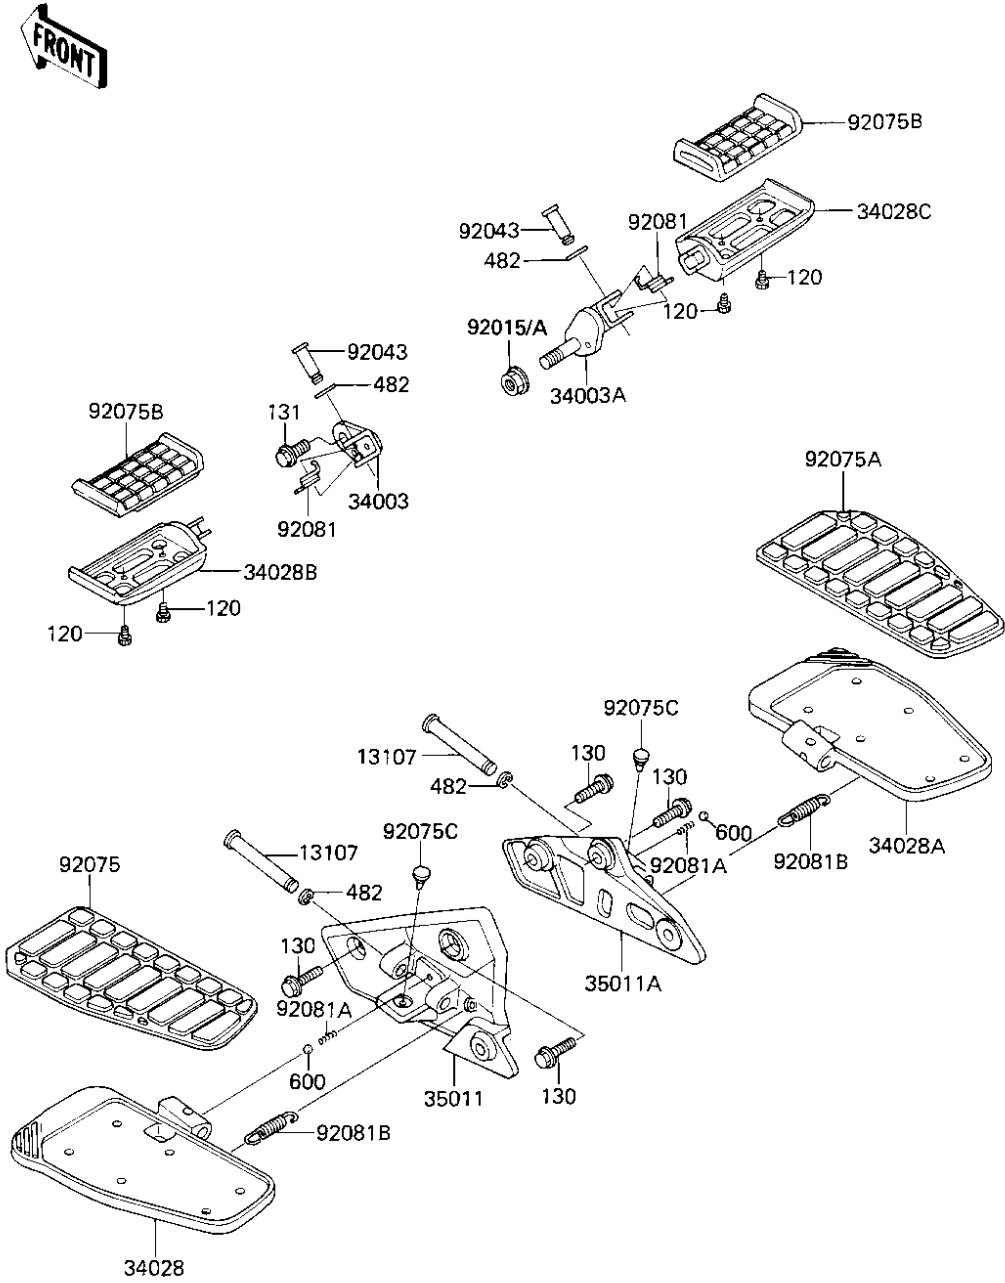

1984 Voyager PARTS DIAGRAM

FOOTRESTS

F2160-0104

Re
No

13
34
34
34
34
34
34
34
34
92
92
92
92
92
92
92
92
92
92

1984 Voyager PARTS LIST

FOOTRESTS

ITEM NAME	PART NUMBER	QUANTITY
SHAFT,REAR STEP (Ref # 13107)	13107-1043	2
HOLDER-STEP,FR,LH (Ref # 34003)	34003-1159	1
HOLDER-STEP,FR,RH (Ref # 34003A)	34003-1160	1
STEP,RR,LH (Ref # 34028)	34028-1066	1
STEP,RR,RH (Ref # 34028A)	34028-1067	1
STEP,LH (Ref # 34028B)	34028-1101	1
STEP,RH (Ref # 34028C)	34028-1102	1
STAY,STEP & MUFFLER,L (Ref # 35011)	35011-1177	1
STAY,STEP & MUFFLER,R (Ref # 35011A)	35011-1178	1
NUT-12MM (Ref # 92015)	92015-1156	1
PIN,12X37 (Ref # 92043)	92043-1144	2
DAMPER,REAR STEP,LH (Ref # 92075)	92075-1472	1
DAMPER,REAR STEP,RH (Ref # 92075A)	92075-1473	1
DAMPER,STEP (Ref # 92075B)	92075-1559	2
DAMPER RUBBER (Ref # 92075C)	92075-225	2
SPRING,STEP RETURN,RH (Ref # 92081)	92144-1568	2
SPRING,COIL,STEP,RR (Ref # 92081A)	92081-1588	2
SPRING,STEP RETURN (Ref # 92081B)	92081-1590	2
BOLT-SOCKET (Ref # 120)	120P0510	4
BOLT-FLANGED,10X30 (Ref # 130)	130J1030	4
BOLT-FLANGED,12X20 (Ref # 131)	131J1220	1
RING, SNAP (Ref # 482)	482L0100	4
BALL STEEL 1/4' (Ref # 600)	600A0800	2