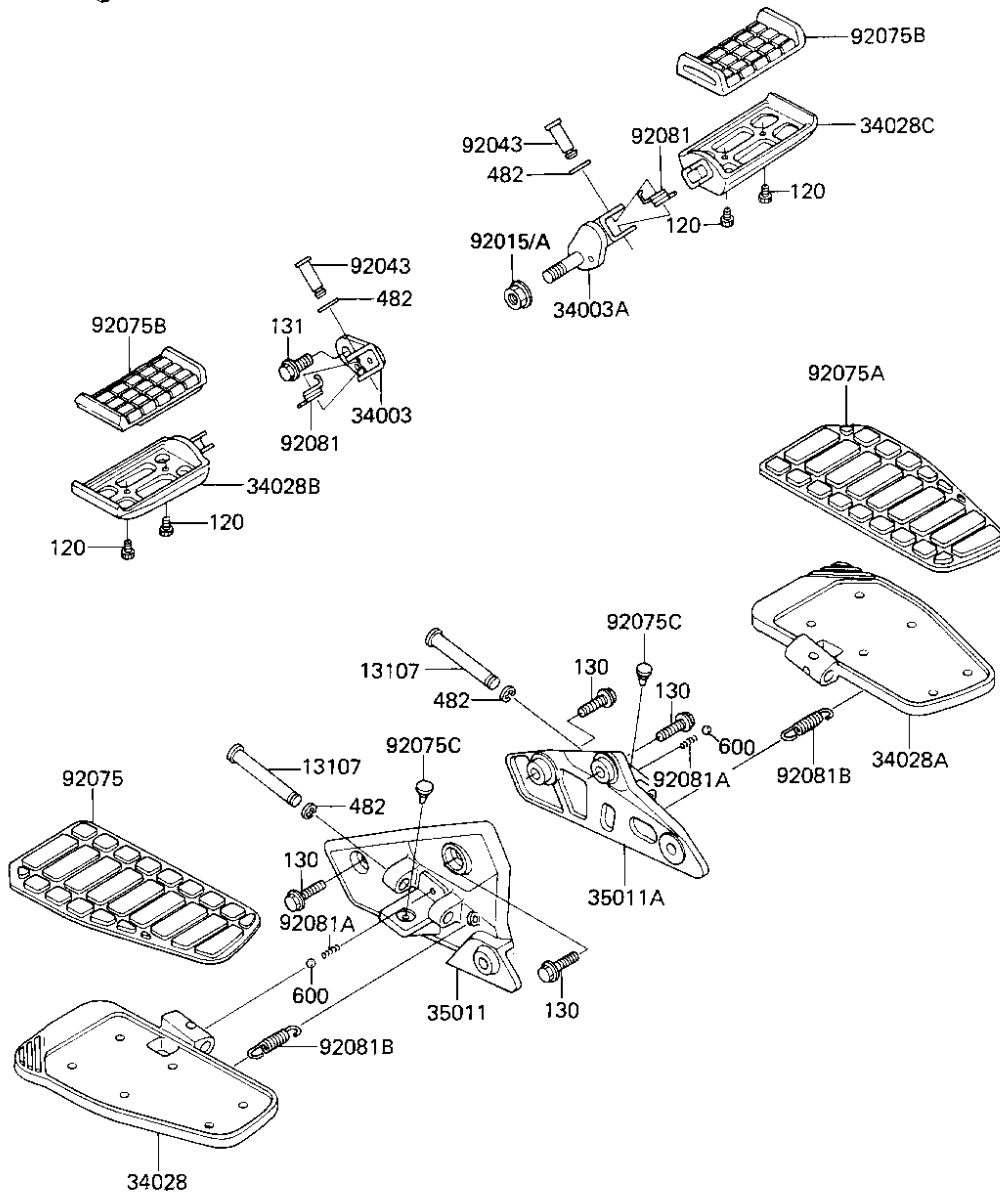

1984 Voyager PARTS DIAGRAM

FOOTRESTS

F2160-0104

**Re
No**

- 13
- 34
- 34
- 34
- 34
- 34
- 34
- 34
- 34
- 92
- 92
- 92
- 92
- 92
- 92
- 92
- 92
- 92
- 92
- 92

1984 Voyager PARTS LIST

FOOTRESTS

ITEM NAME	PART NUMBER	QUANTITY
SHAFT,REAR STEP (Ref # 13107)	13107-1043	2
HOLDER-STEP,FR,LH (Ref # 34003)	34003-1159	1
HOLDER-STEP,FR,RH (Ref # 34003A)	34003-1160	1
STEP,RR,LH (Ref # 34028)	34028-1066	1
STEP,RR,RH (Ref # 34028A)	34028-1067	1
STEP,LH (Ref # 34028B)	34028-1101	1
STEP,RH (Ref # 34028C)	34028-1102	1
STAY,STEP & MUFFLER,L (Ref # 35011)	35011-1177	1
STAY,STEP & MUFFLER,R (Ref # 35011A)	35011-1178	1
NUT-12MM (Ref # 92015)	92015-1156	1
PIN,12X37 (Ref # 92043)	92043-1144	2
DAMPER,REAR STEP,LH (Ref # 92075)	92075-1472	1
DAMPER,REAR STEP,RH (Ref # 92075A)	92075-1473	1
DAMPER,STEP (Ref # 92075B)	92075-1559	2
DAMPER RUBBER (Ref # 92075C)	92075-225	2
SPRING,STEP RETURN,RH (Ref # 92081)	92144-1568	2
SPRING,COIL,STEP,RR (Ref # 92081A)	92081-1588	2
SPRING,STEP RETURN (Ref # 92081B)	92081-1590	2
BOLT-SOCKET (Ref # 120)	120P0510	4
BOLT-FLANGED,10X30 (Ref # 130)	130J1030	4
BOLT-FLANGED,12X20 (Ref # 131)	131J1220	1
RING, SNAP (Ref # 482)	482L0100	4
BALL STEEL 1/4' (Ref # 600)	600A0800	2